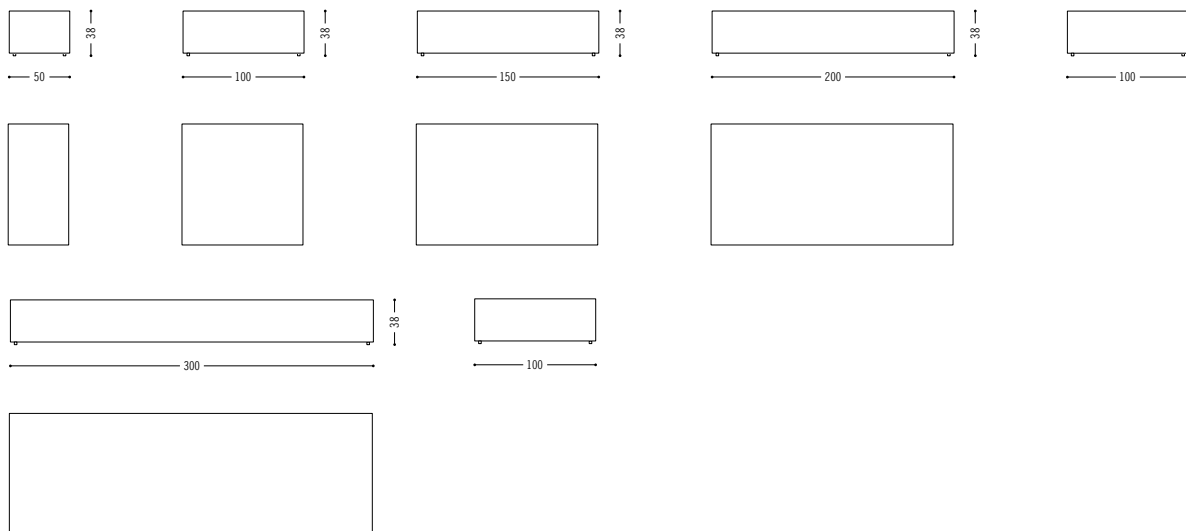

Spezifikationen Specifications