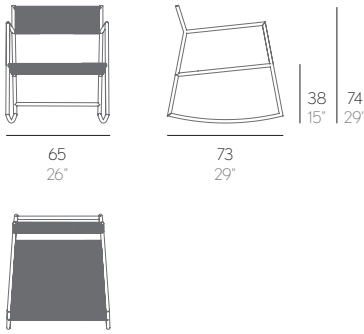

MECEDORA TITUNA

Mariana Lerma

PESO. WEIGHT. GEWICHT. PESO. POIDS
VOLUMEN. VOLUME. VOLUMEN. VOLUME. VOLUME

7 kg - 15,40 lbs 0,46 m³ - 16,24 ft³

MECEDORA

Fabricada con tubo de acero zincado termolacado y cuerda de poliéster trenzado de alta tenacidad.

NOTA: No se admiten medidas especiales en esta colección.

ROCKING CHAIR

Made of thermo-lacquered galvanized steel round tubes and high tenacity polyester rope.

NOTE: No special sizes available in this collection.

SCHAUKELSTUHL

Hergestellt aus verzinkten thermolackierten Stahlrohren und geflochtenem hochwiderstandsfähigem Polyesterfaden.

ANMERKUNG: Keine Sondermasse in dieser Kollektion möglich.

SEDIA A DONDOLO

Fabbricata in tubo d'acciaio galvanizzato termolaccato e corda in poliestere intrecciata ad alta resistenza.