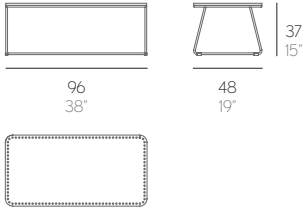

MESA BAJA DOBLE TEXTILE

Ana Llobet

PESO. WEIGHT. GEWICHT. PESO. POIDS
VOLUMEN. VOLUME. VOLUMEN. VOLUME. VOLUME

13,5 kg - 29,7 lbs 0,24 m³ - 8,47 ft³

MESA BAJA DOBLE

Fabricada con polietileno 100% reciclable y acero zincado termolacado. La cuerda es de poliéster trenzado de alta tenacidad.

NOTA: No se admiten medidas especiales en esta colección.

LOW DOUBLE TABLE

Made of 100% recyclable polyethylene and powder coated galvanized steel. The braided rope is high tenacity polyester.

NOTE: No special sizes available in this collection.

TABLE BASSE DOUBLE

Réalisée en polyéthylène 100% recyclable et en acier galvanisé revêtu de poudre. Le câble tressé est en polyester haute ténacité.

REMARQUES: Mesures spéciales non admises dans cette collection.