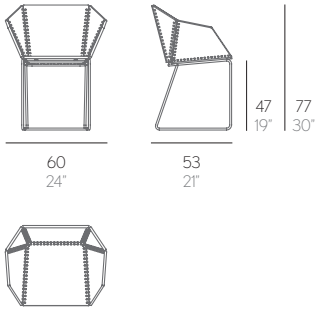

SILLA TEXTILE

Ana Llobet

PESO. WEIGHT. GEWICHT. PESO. POIDS
VOLUMEN. VOLUME. VOLUMEN. VOLUME. VOLUME

12,5 kg - 27,5 lbs 0,31 m³ - 10,95 ft³

Colchoneta. Mat. Matratze. Materassino. Matelas. Cushion

0,67 kg - 1,47 lbs