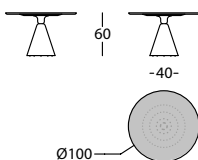

363.74.GG.A6

PION PETRA MESA D68X60
PION PETRA TABLE D68X60
PION PETRA TABLE D68X60

0,19 m² / 2 Pack. / 51,0 kg

363.74.KG.A6

PION PETRA MESA D90X60
PION PETRA TABLE D90X60
PION PETRA TABLE D90X60

0,24 m² / 2 Pack. / 70,0 kg