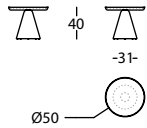

363.71.FE.TI

PION TILO MESITA D50X40
PION LINDEN TABLE D50X40
PION TILLEUL TABLE D50X40

0,12 m³ / 2 Pack. / 14,5 kg