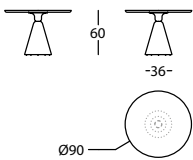

363.74.KG.FR

PION FRESNO MESA D90X60
PION ASH TABLE D90X60
PION FRÈNE TABLE D90X60

0,18 m³ / 2 Pack. / 39,0 kg