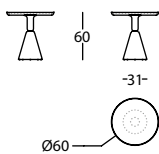

363.71.GG.TI

PION TILO MESITA D60X60
PION LINDEN TABLE D60X60
PION TILLEUL TABLE D60X60

0,15 m³ / 2 Pack. / 17,0 kg