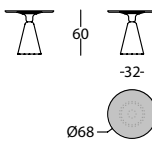

363.71.FE.A6

PION PETRA MESITA D50X40
PION PETRA TABLE D50X40
PION PETRA TABLE D50X40

0,09 m² / 2 Pack. / 25,0 kg

363.71.FG.A6

PION PETRA MESITA D50X60
PION PETRA TABLE D50X60
PION PETRA TABLE D50X60

0,12 m² / 2 Pack. / 26,0 kg