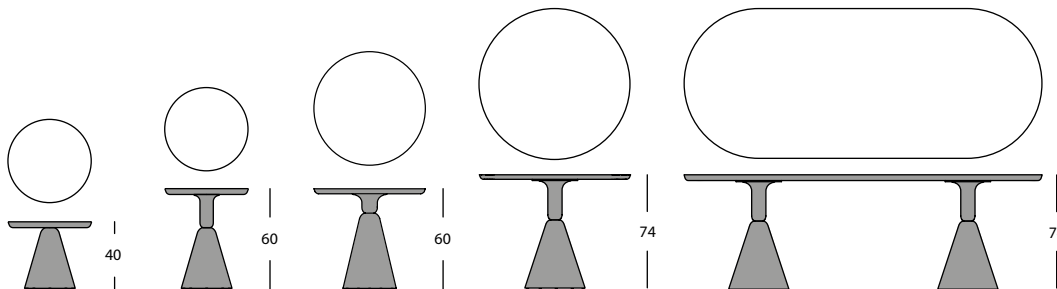

ACABADOS / FINISHES / FINITIONS

□ TAPA / TOP / PLATEAU
Tintes fresno / Ash stains / Teintes frêne

■ BASE
Lacado alto brillo / High gloss lacquers / Laqué haute brillance
Lacado extra mate / Extra matte lacquers / Laqué extra mat

363.71.FE.FR

PION FRESNO MESITA D50X40
PION ASH TABLE D50X40
PION FRÊNE TABLE D50X40

0,12 m² / 2 Pack. / 15,8 kg

363.71.GE.FR

PION FRESNO MESITA D60X40
PION ASH TABLE D60X40
PION FRÊNE TABLE D60X40

0,12 m² / 2 Pack. / 18,0 kg