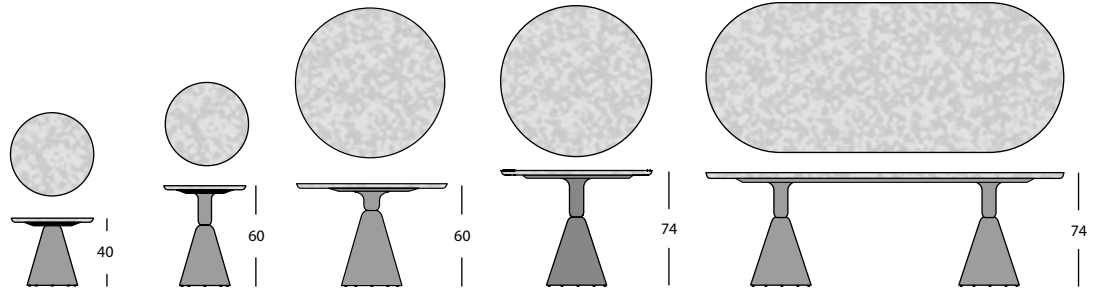

PION PETRA

ACABADOS / FINISHES / FINITIONS

Mármol / Marble / Marbre

Lacado negro / Black lacquer / Laqué noir

BASE
Lacado alto brillo / High gloss lacquers / Laqué haute brillance
Lacado extra mate / Extra matte lacquers / Laqué extra mat

363.71.FE.A6

PION PETRA MESITA D50X40
PION PETRA TABLE D50X40
PION PETRA TABLE D50X40

0,09 m² / 2 Pack. / 25,0 kg

363.71.FG.A6

PION PETRA MESITA D50X60
PION PETRA TABLE D50X60
PION PETRA TABLE D50X60

0,12 m² / 2 Pack. / 26,0 kg

363.74.GG.A6

PION PETRA MESA D68X60
PION PETRA TABLE D68X60
PION PETRA TABLE D68X60

0,19 m² / 2 Pack. / 51,0 kg

363.74.KG.A6

PION PETRA MESA D90X60
PION PETRA TABLE D90X60
PION PETRA TABLE D90X60

0,24 m² / 2 Pack. / 70,0 kg

363.74.LG.A6

PION PETRA MESA D100X60
PION PETRA TABLE D100X60
PION PETRA TABLE D100X60

0,26 m² / 2 Pack. / 77,0 kg

363.74.GH.A6

PION PETRA MESA D68X74
PION PETRA TABLE D68X74
PION PETRA TABLE D68X74

0,22 m² / 2 Pack. / 52,0 kg

363.74.KH.A6

PION PETRA MESA D90X74
PION PETRA TABLE D90X74
PION PETRA TABLE D90X74

0,27 m² / 2 Pack. / 70,0 kg

363.74.LH.A6

PION PETRA MESA D100X74
PION PETRA TABLE D100X74
PION PETRA TABLE D100X74

0,29 m² / 2 Pack. / 78,0 kg