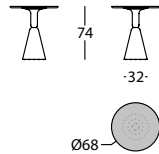

363.74.GH.A6

PION PETRA MESA D68X74
PION PETRA TABLE D68X74
PION PETRA TABLE D68X74

0,22 m² / 2 Pack. / 52,0 kg