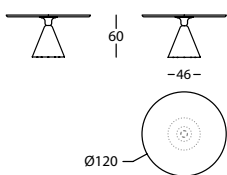

363.74.NG.FR

PION FRESNO MESA D120X60
PION ASH TABLE D120X60
PION FRÈNE TABLE D120X60

0,26 m³ / 2 Pack. / 52,0 kg