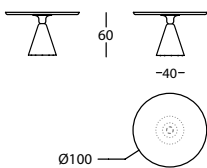

363.71.FG.FR

PION FRESNO MESITA D50X60
PION ASH TABLE D50X60
PION FRÈNE TABLE D50X60

0,15 m³ / 2 Pack. / 170 kg

363.71.GG.FR

PION FRESNO MESITA D60X60
PION ASH TABLE D60X60
PION FRÈNE TABLE D60X60

0,15 m³ / 2 Pack. / 19,0 kg

363.74.GG.FR

PION FRESNO MESA D68X60
PION ASH TABLE D68X60
PION FRÈNE TABLE D68X60

0,15 m³ / 2 Pack. / 32,0 kg

363.74.KG.FR

PION FRESNO MESA D90X60
PION ASH TABLE D90X60
PION FRÈNE TABLE D90X60

0,18 m³ / 2 Pack. / 39,0 kg