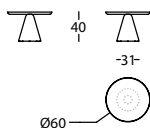

363.71.GE.FR

PION FRESNO MESITA D60X40
PION ASH TABLE D60X40
PION FRÊNE TABLE D60X40

0,12 m² / 2 Pack. / 18,0 kg