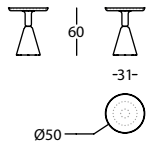

363.71.FG.TI

PION TILO MESITA D50X60
PION LINDEN TABLE D50X60
PION TILLEUL TABLE D50X60

0,15 m³ / 2 Pack. / 16,0 kg