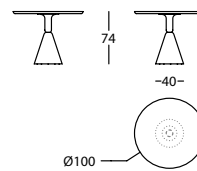

363.74.GGH.FR

PION FRESNO MESA 65X65X74
PION ASH TABLE 65X65X74
PION FRÈNE TABLE 65X65X74

0,21 m³ / 2 Pack. / 33,0 kg

363.74.GH.FR

PION FRESNO MESA D68X74
PION ASH TABLE D68X74
PION FRÈNE TABLE D68X74

0,21 m³ / 2 Pack. / 31,5 kg

363.74.KKH.FR

PION FRESNO MESA 90X90X74
PION ASH TABLE 90X90X74
PION FRÈNE TABLE 90X90X74

0,24 m³ / 2 Pack. / 36,0 kg

363.74.KH.FR

PION FRESNO MESA D90X74
PION ASH TABLE D90X74
PION FRÈNE TABLE D90X74

0,24 m³ / 2 Pack. / 40,0 kg