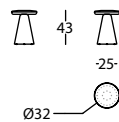

363.48

PION BANQUETA D32X43
PION STOOL D32X43
PION TABOURET D32X43

0,07 m³ / 1 Pack. / 10,0 kg

PION TILO

Tapa torneada / Turned top / Plateau galbé

ACABADOS / FINISHES / FINITIONS

□ TAPAS / TOPS / PLATEAUX
Tintes tilo / Linden stains / Teintes tilleul