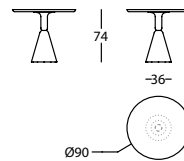

363.74.KH.FR

PION FRESNO MESA D90X74
PION ASH TABLE D90X74
PION FRÈNE TABLE D90X74

0,24 m³ / 2 Pack. / 40,0 kg