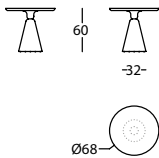

363.71.FE.FR

PION FRESNO MESITA D50X40
PION ASH TABLE D50X40
PION FRÊNE TABLE D50X40

0,12 m² / 2 Pack. / 15,8 kg

363.71.GE.FR

PION FRESNO MESITA D60X40
PION ASH TABLE D60X40
PION FRÊNE TABLE D60X40

0,12 m² / 2 Pack. / 18,0 kg

363.71.FG.FR

PION FRESNO MESITA D50X60
PION ASH TABLE D50X60
PION FRÈNE TABLE D50X60

0,15 m³ / 2 Pack. / 170 kg

363.71.GG.FR

PION FRESNO MESITA D60X60
PION ASH TABLE D60X60
PION FRÈNE TABLE D60X60

0,15 m³ / 2 Pack. / 19,0 kg