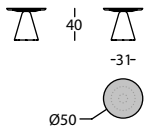

363.71.FE.A6

PION PETRA MESITA D50X40
PION PETRA TABLE D50X40
PION PETRA TABLE D50X40

0,09 m² / 2 Pack. / 25,0 kg

363.71.FG.A6

PION PETRA MESITA D50X60
PION PETRA TABLE D50X60
PION PETRA TABLE D50X60

0,12 m² / 2 Pack. / 26,0 kg