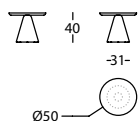

363.71.FE.FR

PION FRESNO MESITA D50X40
PION ASH TABLE D50X40
PION FRÊNE TABLE D50X40

0,12 m² / 2 Pack. / 15,8 kg