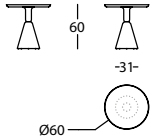

363.71.GG.FR

PION FRESNO MESITA D60X60
PION ASH TABLE D60X60
PION FRÈNE TABLE D60X60

0,15 m³ / 2 Pack. / 19,0 kg