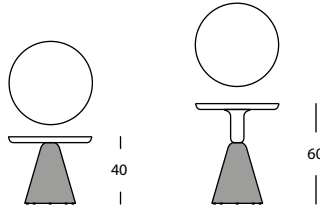

363.48

PION BANQUETA D32X43
PION STOOL D32X43
PION TABOURET D32X43

0,07 m³ / 1 Pack. / 10,0 kg

PION TILO

Tapa torneada / Turned top / Plateau galbé

ACABADOS / FINISHES / FINITIONS

□ TAPAS / TOPS / PLATEAUX
Tintes tilo / Linden stains / Teintes tilleul