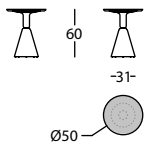

363.71.FE.A6

PION PETRA MESITA D50X40
PION PETRA TABLE D50X40
PION PETRA TABLE D50X40

0,09 m² / 2 Pack. / 25,0 kg

363.71.FG.A6

PION PETRA MESITA D50X60
PION PETRA TABLE D50X60
PION PETRA TABLE D50X60

0,12 m² / 2 Pack. / 26,0 kg