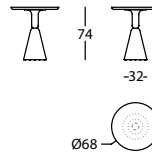

363.74.LG.FR

PION FRESNO MESA D100X60
PION ASH TABLE D100X60
PION FRÈNE TABLE D100X60

0,21 m³ / 2 Pack. / 44,0 kg

363.74.NG.FR

PION FRESNO MESA D120X60
PION ASH TABLE D120X60
PION FRÈNE TABLE D120X60

0,26 m³ / 2 Pack. / 52,0 kg

363.74.GGH.FR

PION FRESNO MESA 65X65X74
PION ASH TABLE 65X65X74
PION FRÈNE TABLE 65X65X74

0,21 m³ / 2 Pack. / 33,0 kg

363.74.GH.FR

PION FRESNO MESA D68X74
PION ASH TABLE D68X74
PION FRÈNE TABLE D68X74

0,21 m³ / 2 Pack. / 31,5 kg