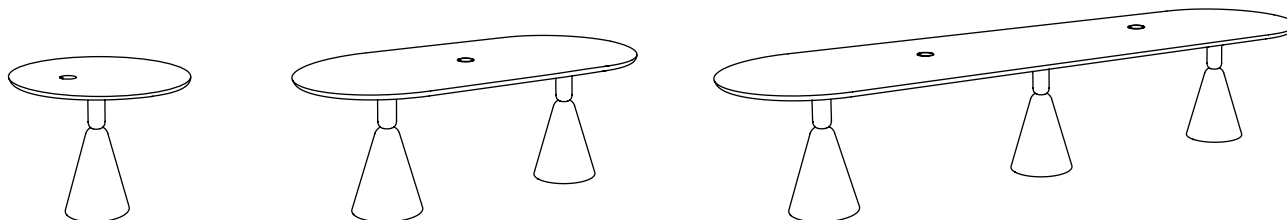

- - Pasacables circular opcional. Indicar mediante dibujo cantidad y ubicación. Precio por unidad. Solo apto para Pion 74H con tapas de madera.
- The 74H Pion tables with wooden tops can have a grommet fitted during the manufacturing process. Please indicate the position and quantity required in a plan when ordering.
- Pour les plateaux bois de hauteur 74, il est aussi possible en option d'installer un passe-cable circulaire. Merci d' indiquer avec un schéma la quantité et la placement exact désiré.

** TSCA:
No está disponible en los EE. UU. ni en Canadá debido a restricciones de importación.
Unavailable in the USA or Canada due to import restrictions.
N'est pas disponible aux USA ni au Canada en raison de restrictions à l'importation.