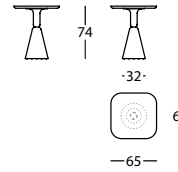

363.74.GG.FR

PION FRESNO MESA D68X60
PION ASH TABLE D68X60
PION FRÈNE TABLE D68X60

0,15 m³ / 2 Pack. / 32,0 kg

363.74.KG.FR

PION FRESNO MESA D90X60
PION ASH TABLE D90X60
PION FRÈNE TABLE D90X60

0,18 m³ / 2 Pack. / 39,0 kg

363.74.LG.FR

PION FRESNO MESA D100X60
PION ASH TABLE D100X60
PION FRÈNE TABLE D100X60

0,21 m³ / 2 Pack. / 44,0 kg

363.74.NG.FR

PION FRESNO MESA D120X60
PION ASH TABLE D120X60
PION FRÈNE TABLE D120X60

0,26 m³ / 2 Pack. / 52,0 kg

363.74.GGH.FR

PION FRESNO MESA 65X65X74
PION ASH TABLE 65X65X74
PION FRÈNE TABLE 65X65X74

0,21 m³ / 2 Pack. / 33,0 kg

363.74.GH.FR

PION FRESNO MESA D68X74
PION ASH TABLE D68X74
PION FRÈNE TABLE D68X74

0,21 m³ / 2 Pack. / 31,5 kg