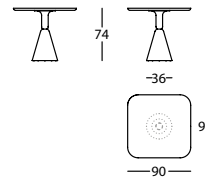

363.74.LG.FR

PION FRESNO MESA D100X60
PION ASH TABLE D100X60
PION FRÈNE TABLE D100X60

0,21 m³ / 2 Pack. / 44,0 kg

363.74.NG.FR

PION FRESNO MESA D120X60
PION ASH TABLE D120X60
PION FRÈNE TABLE D120X60

0,26 m³ / 2 Pack. / 52,0 kg

363.74.GGH.FR

PION FRESNO MESA 65X65X74
PION ASH TABLE 65X65X74
PION FRÈNE TABLE 65X65X74

0,21 m³ / 2 Pack. / 33,0 kg

363.74.GH.FR

PION FRESNO MESA D68X74
PION ASH TABLE D68X74
PION FRÈNE TABLE D68X74

0,21 m³ / 2 Pack. / 31,5 kg