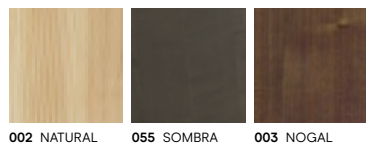

0,61 m² / 3 Pack. / 201,0 kg

ACABADOS / FINISHES / FINITIONS

Banqueta / Stool / Tabouret

LACADO EXTRA MATE / EXTRA MATTE LACQUERS / LAQUÉ EXTRA MAT

LACADO ALTO BRILLO / HIGH GLOSS LACQUERS / LAQUÉ HAUTE BRILLANCE

PION TILO

TAPA / TOP / PLATEAU

TILO / LINDEN / TILLEUL
TINTES / STAINS / TEINTES

PION FRESNO

TAPA / TOP / PLATEAU

FRESNO / ASH / FRÊNE
TINTES / STAINS / TEINTES

PION PETRA

TAPA / TOP / PLATEAU