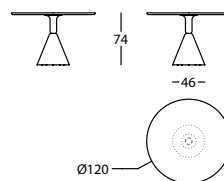

363.74.NH.FR

PION FRESNO MESA D120X74
PION ASH TABLE D120X74
PION FRÈNE TABLE D120X74

0,32 m³ / 2 Pack. / 59,0 kg