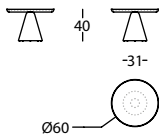

363.71.GE.TI

PION TILO MESITA D60X40
PION LINDEN TABLE D60X40
PION TILLEUL TABLE D60X40

0,12 m³ / 2 Pack. / 15,3 kg