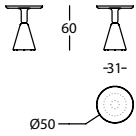

363.71.FE.FR

PION FRESNO MESITA D50X40
PION ASH TABLE D50X40
PION FRÊNE TABLE D50X40

0,12 m² / 2 Pack. / 15,8 kg

363.71.GE.FR

PION FRESNO MESITA D60X40
PION ASH TABLE D60X40
PION FRÊNE TABLE D60X40

0,12 m² / 2 Pack. / 18,0 kg