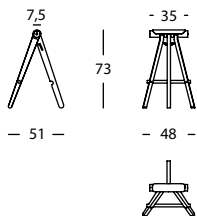

- Fixe non déhoussable.
- Structure en frêne.
- Assise: réalisé en hêtre recouvert de mousse CMHR 35kg.

FIRMEZA / FIRMNESS / FERMETÉ

294.46T

PERIGALLO TABURETE
PERIGALLO STOOL
PERIGALLO TABOURET

0,05 m³ / 1 Pack. / 5,0 kg