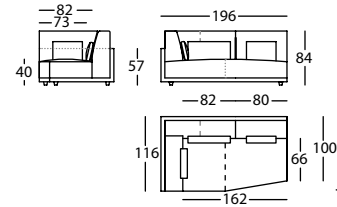

256.16.VJ.Q.I

HAPPEN ANGULO D/F 196 IZDO ALTO 84
H LEFT STRAIGHT CORNER 196 DOUBLE DEPTH H 84
H ANGLE DOUBLE PROFONDEUR 196 GAUCHE H 84

1,67 m³ / 1 Pack. / 60,0 kg