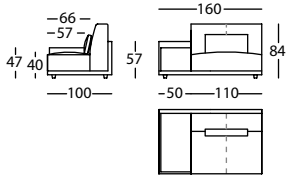

256.122.SJ.J.I

HAPPEN MÓDULO 160 BRAZO BAJO IZDO ALTO 84
HAPPEN MODULE 160 LOW LEFT ARM HEIGHT 84
HAPPEN MODULE 160 BRAS BAS GAUCHE HAUT 84

1,19 m³ / 1 Pack. / 49,0 kg