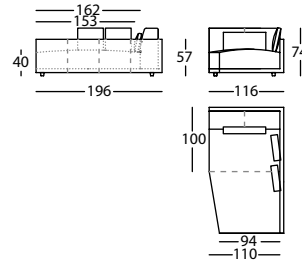

1,19 m³ / 1 Pack. / 43,0 kg

256.32.EJ.L

HAPPEN TAPA CRISTAL 88X45
HAPPEN GLASS TOP 88X45
HAPPEN PLATEAU VERRE 88X45

0,04 m³ / 1 Pack. / 11,5 kg

Respaldo bajo / Low back / Dossier bas

256.142.MVH.2.D

H CHAISE 116X196 BR ESTRECHO DCHO ALTO 74
H CHAISE 116X196 NARROW RIGHT ARM HEIGHT 74
H CHAISE 116X196 BRAS ETROIT DROIT HAUT 74

1,67 m³ / 1 Pack. / 53,0 kg

256.142.MVH.2.I

H CHAISE 116X196 BR ESTRECHO IZDO ALTO 74
H CHAISE 116X196 NARROW LEFT ARM HEIGHT 74
H CHAISE 116X196 BRAS ETROIT GAUCHE HAUT 74

1,67 m³ / 1 Pack. / 53,0 kg

256.142.QTH.1.D