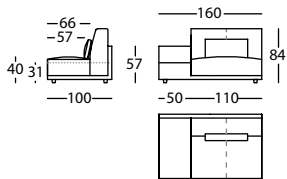

256.121.SJ.K.I

HAPPEN MÓDULO MESA 160 IZDO ALTO 84
HAPPEN MODULE TABLE 160 LEFT HEIGHT 84
HAPPEN MODULE TABLE 160 GAUCHE HAUT 84

1,19 m³ / 1 Pack. / 43,0 kg

256.32.EJ.L

HAPPEN TAPA CRISTAL 88X45
HAPPEN GLASS TOP 88X45
HAPPEN PLATEAU VERRE 88X45

0,04 m³ / 1 Pack. / 11,5 kg