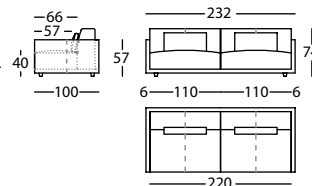

256.11.ZH.2

HAPPEN SOFA 232 BR ESTRECHO ALTO 74
HAPPEN SOFA 232 NARROW ARM HEIGHT 74
HAPPEN CANAPE 232 BRAS ETROIT HAUT 74

1,71 m³ / 1 Pack. / 67,0 kg