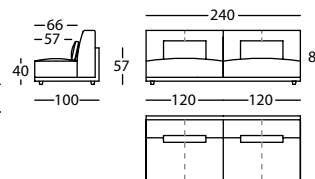

256.121.ZIJ.A7

HAPPEN MÓDULO 240 ALTO 84 2 ALMOHADAS
HAPPEN MODULE 240 HEIGHT 84 2 CUSHIONS
HAPPEN MODULE 240 HAUT 84 2 COUSSINS

1,77 m³ / 1 Pack. / 74,0 kg