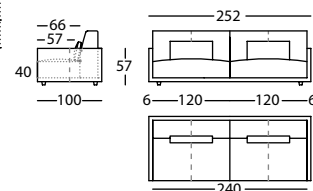

256.11.ZZJ.A72

H SOFA 252 BR ESTRECHO ALTO 84 2 ALMOHADAS
H SOFA 252 NARROW ARM HEIGHT 84 2 CUSHIONS
H CANAPE 252 BRAS ETROIT HAUT 84 2 COUSSINS

1,85 m³ / 1 Pack. / 80,0 kg