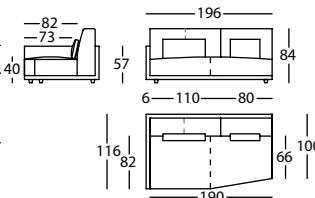

256.122.VJ.2Q.I

H MOD D/F 196 BRAZO ESTRECHO IZDO ALTO 84
H MOD 196 DOUBLE DEPTH NARROW L ARM H 84
H MOD DOUBLE PROF.196 BRAS ETROIT GAUCHE H 84

1,67 m³ / 1 Pack. / 59,0 kg

SOLO SE ADMITE UN BRAZO POR MÓDULO / ONLY ONE ARM PER MODULE / UN SEUL ACCOUDOIR POUR CHAQUE MÓDULO