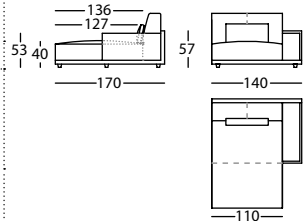

1,19 m³ / 1 Pack. / 43,0 kg

256.32.EJ.L

HAPPEN TAPA CRISTAL 88X45
HAPPEN GLASS TOP 88X45
HAPPEN PLATEAU VERRE 88X45

0,04 m³ / 1 Pack. / 11,5 kg

256.142.MVJ.2.D

H CHAISE 116X196 BR ESTRECHO DCHO ALTO 84
H CHAISE 116X196 NARROW RIGHT ARM HEIGHT 84
H CHAISE 116X196 BRAS ETROIT DROIT HAUT 84

1,67 m³ / 1 Pack. / 53,0 kg

256.142.MVJ.2.I

H CHAISE 116X196 BR ESTRECHO IZDO ALTO 84
H CHAISE 116X196 NARROW LEFT ARM HEIGHT 84
H CHAISE 116X196 BRAS ETROIT GAUCHE HAUT 84

1,67 m³ / 1 Pack. / 53,0 kg

256.142.QTJ.1.D