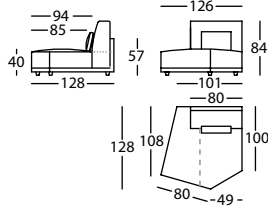

256.17.NJ.I

HAPPEN MÓDULO TERMINAL 126 IZDO ALTO 84
HAPPEN LEFT TERMINAL MODULE 126 HEIGHT 84
HAPPEN MODULE TERMINAL 126 GAUCHE HAUT 84

1,18 m³ / 1 Pack. / 35,0 kg