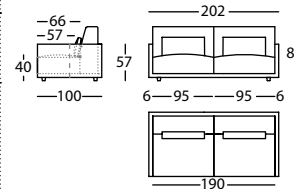

256.11.WJ.A72

H SOFA 202 BR ESTRECHO ALTO 84 SIMETRICO
H SOFA 202 NARROW ARM HEIGHT 84 SYMMETRIC
H CANAPE 202 BRAS ETROIT HAUT 84 SYMÉTRIQUE

1,49 m³ / 1 Pack. / 64,0 kg