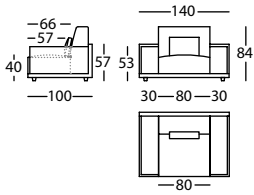

Respaldo alto / High back / Dossier haut

256.11.QJ.1

HAPPEN SILLON 140 BRAZO ANCHO ALTO 84
HAPPEN ARMCHAIR 140 WIDE ARM HEIGHT 84
HAPPEN FAUTEUIL 140 BRAS LARGE HAUT 84

1,04 m³ / 1 Pack. / 36,0 kg