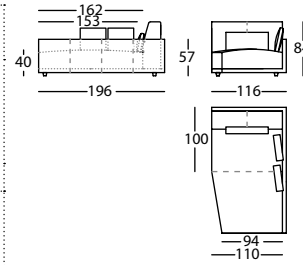

256.142.MVJ.2.D

H CHAISE 116X196 BR ESTRECHO DCHO ALTO 84
H CHAISE 116X196 NARROW RIGHT ARM HEIGHT 84
H CHAISE 116X196 BRAS ETROIT DROIT HAUT 84

1,67 m³ / 1 Pack. / 53,0 kg