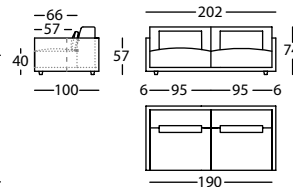

256.11.WH.A72

H SOFA 202 BRAZO ESTRECHO ALTO 74 SIMETRICO
H SOFA 202 NARROW ARM HEIGHT 74 SYMMETRIC
H CANAPE 202 BRAS ETROIT HAUT 74 SYMÉTRIQUE

1,49 m³ / 1 Pack. / 64,0 kg