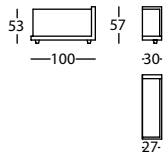

1,85 m³ / 1 Pack. / 80,0 kg

256.11.Z2H.A72

H SOFA 252 BR ESTRECHO ALTO 74 2 ALMOHADAS
H SOFA 252 NARROW ARM HEIGHT 74 2 CUSHIONS
H CANAPE 252 BRAS ETROIT HAUT 74 2 COUSSINS

1,85 m³ / 1 Pack. / 80,0 kg

Respaldo bajo / Low back / Dossier bas