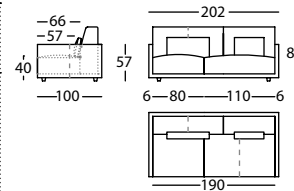

256.11.WJ.2

HAPPEN SOFA 202 BRAZO ESTRECHO ALTO 84
HAPPEN SOFA 202 NARROW ARM HEIGHT 84
HAPPEN CANAPE 202 BRAS ETROIT HAUT 84

1,49 m³ / 1 Pack. / 64,0 kg