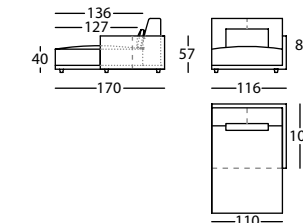

1,67 m³ / 1 Pack. / 53,0 kg

256.142.MVJ.2.I

H CHAISE 116X196 BR ESTRECHO IZDO ALTO 84
H CHAISE 116X196 NARROW LEFT ARM HEIGHT 84
H CHAISE 116X196 BRAS ETROIT GAUCHE HAUT 84

1,67 m³ / 1 Pack. / 53,0 kg

256.142.QTJ.1.D

H CHAISE 140X170 BRAZO ANCHO DCHO ALTO 84
H CHAISE 140X170 WIDE RIGHT ARM H 84
H CHAISE 140X170 BRAS LARGE DROIT HAUT 84

1,75 m³ / 1 Pack. / 60,0 kg

256.142.QTJ.1.I

H CHAISE 140X170 BRAZO ANCHO IZDO ALTO 84
H CHAISE 140X170 WIDE LEFT ARM HEIGHT 84
H CHAISE 140X170 BRAS LARGE GAUCHE HAUT 84

1,75 m³ / 1 Pack. / 60,0 kg

256.142.MTJ.2.D

H CHAISE 116X170 BR ESTRECHO DCHO ALTO 84
H CHAISE 116X170 NARROW RIGHT ARM HEIGHT 84
H CHAISE 116X170 BRAS ETROIT DROIT HAUT 84

1,45 m³ / 1 Pack. / 58,0 kg

256.142.MTJ.2.I