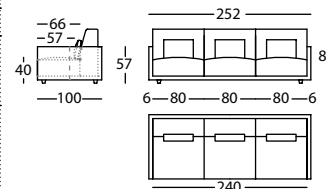

256.11.ZZJ.2

HAPPEN SOFA 252 BRAZO ESTRECHO ALTO 84
HAPPEN SOFA 252 NARROW ARM HEIGHT 84
HAPPEN CANAPE 252 BRAS ETROIT HAUT 84

1,85 m³ / 1 Pack. / 80,0 kg