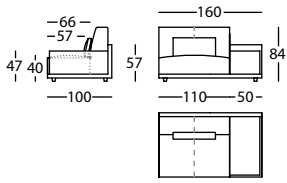

HAPPEN by Rafa García, 2010

Respaldo alto / High back / Dossier haut

256.122.SJ.J.D

HAPPEN MÓDULO 160 BRAZO BAJO DCHO ALTO 84
HAPPEN MODULE 160 LOW RIGHT ARM HEIGHT 84
HAPPEN MODULE 160 BRAS BAS DROIT HAUT 84

1,19 m³ / 1 Pack. / 49,0 kg