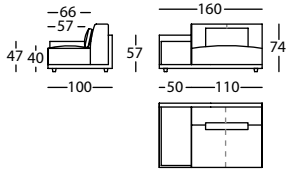

256.122.SH.J.I

HAPPEN MOD 160 BRAZO BAJO IZDO ALTO 74
HAPPEN MODULE 160 LOW LEFT ARM HEIGHT 74
HAPPEN MODULE 160 BRAS BAS GAUCHE HAUT 74

1,19 m³ / 1 Pack. / 49,0 kg