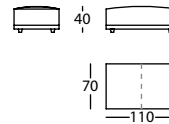

256.151.MH

HAPPEN PUF 110X70
HAPPEN POUF 110X70
HAPPEN POUF 110X70

0,35 m³ / 1 Pack. / 20,0 kg