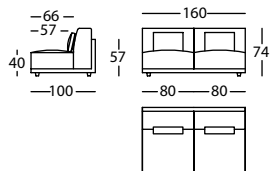

256.121.SH
HAPPEN MÓDULO 160 ALTO 74
HAPPEN MODULE 160 HEIGHT 74
HAPPEN MODULE 160 HAUT 74
1,19 m³ / 1 Pack. / 46,0 kg