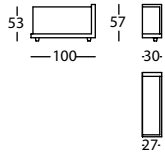

1,85 m³ / 1 Pack. / 80,0 kg

256.11.ZZJ.A72

H SOFA 252 BR ESTRECHO ALTO 84 2 ALMOHADAS
H SOFA 252 NARROW ARM HEIGHT 84 2 CUSHIONS
H CANAPE 252 BRAS ETROIT HAUT 84 2 COUSSINS

1,85 m³ / 1 Pack. / 80,0 kg

Respaldo alto / High back / Dossier haut