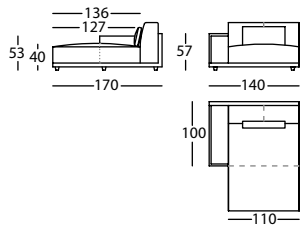

256.142.QTH.1.I

H CHAISE 140X170 BRAZO ANCHO IZDO ALTO 74
H CHAISE 140X170 WIDE LEFT ARM HEIGHT 74
H CHAISE 140X170 BRAS LARGE GAUCHE HAUT 74

1,75 m³ / 1 Pack. / 60,0 kg