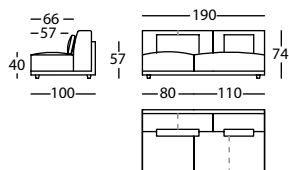

256.121.VH
HAPPEN MÓDULO 190 ALTO 74
HAPPEN MODULE 190 HEIGHT 74
HAPPEN MODULE 190 HAUT 74
1,40 m³ / 1 Pack. / 58,0 kg