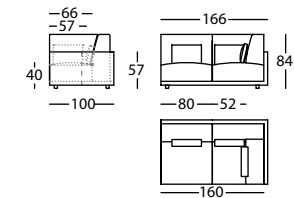

1,67 m³ / 1 Pack. / 60,0 kg

256.16.S.J.D

HAPPEN ANGULO 166 DCHO ALTO 84
HAPPEN RIGHT STRAIGHT CORNER 166 HEIGHT 84
HAPPEN ANGLE 166 DROIT HAUT 84

1,23 m³ / 1 Pack. / 50,0 kg

256.16.S.J.I

HAPPEN ANGULO 166 IZDO ALTO 84
HAPPEN LEFT STRAIGHT CORNER 166 HEIGHT 84
HAPPEN ANGLE 166 GAUCHE HAUT 84