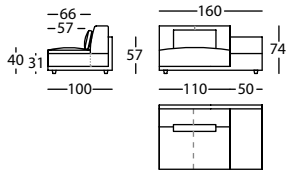

256.121.SH.K.D

HAPPEN MÓDULO MESA 160 DCHO ALTO 74
HAPPEN MODULE TABLE 160 RIGHT HEIGHT 74
HAPPEN MODULE TABLE 160 DROIT HAUT 74

1,19 m³ / 1 Pack. / 43,0 kg