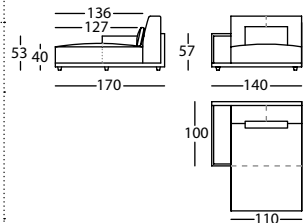

1,67 m³ / 1 Pack. / 53,0 kg

256.142.MVJ.2.I

H CHAISE 116X196 BR ESTRECHO IZDO ALTO 84
H CHAISE 116X196 NARROW LEFT ARM HEIGHT 84
H CHAISE 116X196 BRAS ETROIT GAUCHE HAUT 84

1,67 m³ / 1 Pack. / 53,0 kg

256.142.QTJ.1.D

H CHAISE 140X170 BRAZO ANCHO DCHO ALTO 84
H CHAISE 140X170 WIDE RIGHT ARM H 84
H CHAISE 140X170 BRAS LARGE DROIT HAUT 84

1,75 m³ / 1 Pack. / 60,0 kg

256.142.QTJ.1.I

H CHAISE 140X170 BRAZO ANCHO IZDO ALTO 84
H CHAISE 140X170 WIDE LEFT ARM HEIGHT 84
H CHAISE 140X170 BRAS LARGE GAUCHE HAUT 84