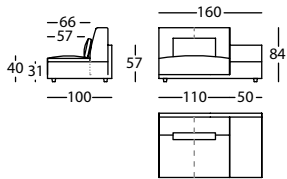

256.121.SJ.K.D

HAPPEN MÓDULO MESA 160 DCHO ALTO 84
HAPPEN MODULE TABLE 160 RIGHT HEIGHT 84
HAPPEN MODULE TABLE 160 DROIT HAUT 84

1,19 m³ / 1 Pack. / 43,0 kg