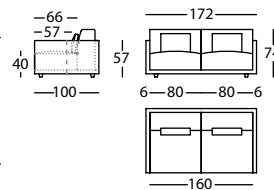

256.11.TH.2

HAPPEN SOFA 172 BRAZO ESTRECHO ALTO 74
HAPPEN SOFA 172 NARROW ARM HEIGHT 74
HAPPEN CANAPE 172 BRAS ETROIT HAUT 74

1,27 m³ / 1 Pack. / 52,0 kg