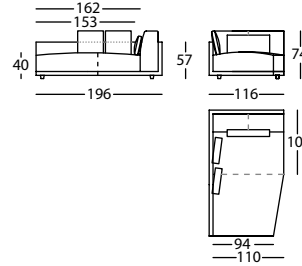

1,19 m³ / 1 Pack. / 43,0 kg

256.32.EJ.L

HAPPEN TAPA CRISTAL 88X45
HAPPEN GLASS TOP 88X45
HAPPEN PLATEAU VERRE 88X45

0,04 m³ / 1 Pack. / 11,5 kg

Respaldo bajo / Low back / Dossier bas

256.142.MVH.2.D

H CHAISE 116X196 BR ESTRECHO DCHO ALTO 74
H CHAISE 116X196 NARROW RIGHT ARM HEIGHT 74
H CHAISE 116X196 BRAS ETROIT DROIT HAUT 74

1,67 m³ / 1 Pack. / 53,0 kg

256.142.MVH.2.I

H CHAISE 116X196 BR ESTRECHO IZDO ALTO 74
H CHAISE 116X196 NARROW LEFT ARM HEIGHT 74
H CHAISE 116X196 BRAS ETROIT GAUCHE HAUT 74

1,67 m³ / 1 Pack. / 53,0 kg

256.142.QTH.1.D