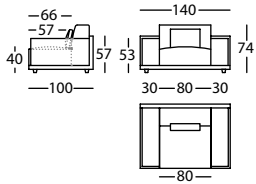

- m³ / 1 Pack. / - kg

*Válido para hacer rincón / Can be used as an angle module / Utilisable pour faire angle

Respaldo bajo / Low back / Dossier bas

256.11.QH.1

HAPPEN SILLON 140 BRAZO ANCHO ALTO 74
HAPPEN ARMCHAIR 140 WIDE ARM HEIGHT 74
HAPPEN FAUTEUIL 140 BRAS LARGE HAUT 74