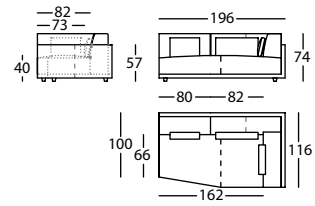

256.16.VH.Q.D

HAPPEN ANGULO D/F 196 DCHO ALTO 74
HAPPEN RIGHT CORNER 196 DOUBLE DEPTH H 74
HAPPEN ANGLE DOUBLE PROFONDEUR 196 DROIT H 74

1,67 m³ / 1 Pack. / 60,0 kg