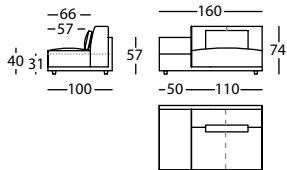

256.121.SH.K.I

HAPPEN MÓDULO MESA 160 IZDO ALTO 74
HAPPEN MODULE TABLE 160 LEFT HEIGHT 74
HAPPEN MODULE TABLE 160 GAUCHE HAUT 74

1,19 m³ / 1 Pack. / 43,0 kg

256.32.EJ.L

HAPPEN TAPA CRISTAL 88X45
HAPPEN GLASS TOP 88X45
HAPPEN PLATEAU VERRE 88X45

0,04 m³ / 1 Pack. / 11,5 kg