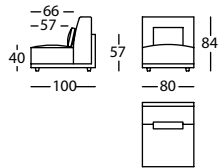

256.132.D

HAPPEN BRAZO ESTRECHO DCHO
HAPPEN NARROW RIGHT ARM
HAPPEN BRAS ETROIT DROIT

0,06 m³ / 1 Pack. / 6,0 kg

256.132.I

HAPPEN BRAZO ESTRECHO IZDO
HAPPEN NARROW LEFT ARM
HAPPEN BRAS ETROIT GAUCHE

0,06 m³ / 1 Pack. / 6,0 kg