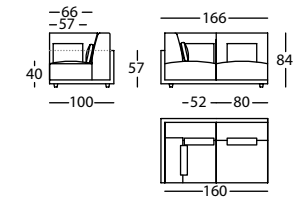

1,67 m³ / 1 Pack. / 60,0 kg

256.16.S.J.D

HAPPEN ANGULO 166 DCHO ALTO 84
HAPPEN RIGHT STRAIGHT CORNER 166 HEIGHT 84
HAPPEN ANGLE 166 DROIT HAUT 84

1,23 m³ / 1 Pack. / 50,0 kg

256.16.S.J.I

HAPPEN ANGULO 166 IZDO ALTO 84
HAPPEN LEFT STRAIGHT CORNER 166 HEIGHT 84
HAPPEN ANGLE 166 GAUCHE HAUT 84