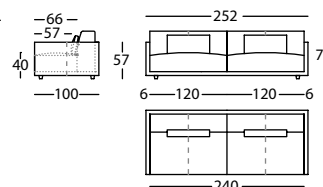

256.11.Z2H.A72

H SOFA 252 BR ESTRECHO ALTO 74 2 ALMOHADAS
H SOFA 252 NARROW ARM HEIGHT 74 2 CUSHIONS
H CANAPE 252 BRAS ETROIT HAUT 74 2 COUSSINS

1,85 m³ / 1 Pack. / 80,0 kg