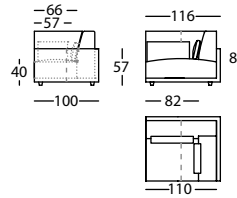

1,67 m³ / 1 Pack. / 60,0 kg

256.16.S.J.D

HAPPEN ANGULO 166 DCHO ALTO 84
HAPPEN RIGHT STRAIGHT CORNER 166 HEIGHT 84
HAPPEN ANGLE 166 DROIT HAUT 84

1,23 m³ / 1 Pack. / 50,0 kg

256.16.S.J.I

HAPPEN ANGULO 166 IZDO ALTO 84
HAPPEN LEFT STRAIGHT CORNER 166 HEIGHT 84
HAPPEN ANGLE 166 GAUCHE HAUT 84

1,23 m³ / 1 Pack. / 50,0 kg

256.16.MJ.D

HAPPEN ANGULO 116 DCHO ALTO 84
HAPPEN RIGHT STRAIGHT CORNER 116 HEIGHT 84
HAPPEN ANGLE 116 DROIT HAUT 84

0,87 m³ / 1 Pack. / 36,0 kg

256.16.MJ.I

HAPPEN ANGULO 116 IZDO ALTO 84
HAPPEN LEFT STRAIGHT CORNER 116 HEIGHT 84
HAPPEN ANGLE 116 GAUCHE HAUT 84