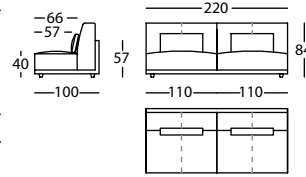

256.121.YJ

HAPPEN MÓDULO 220 ALTO 84
HAPPEN MODULE 220 HEIGHT 84
HAPPEN MODULE 220 HAUT 84

1,62 m³ / 1 Pack. / 61,0 kg