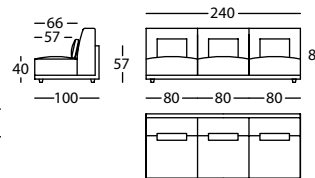

256.121.ZIJ

HAPPEN MÓDULO 240 ALTO 84
HAPPEN MODULE 240 HEIGHT 84
HAPPEN MODULE 240 HAUT 84

1,77 m³ / 1 Pack. / 74,0 kg