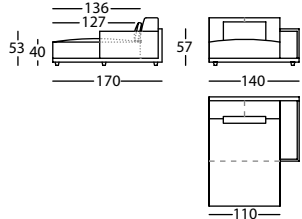

1,19 m³ / 1 Pack. / 43,0 kg

256.32.EJ.L

HAPPEN TAPA CRISTAL 88X45
HAPPEN GLASS TOP 88X45
HAPPEN PLATEAU VERRE 88X45

0,04 m³ / 1 Pack. / 11,5 kg

Respaldo bajo / Low back / Dossier bas

256.142.MVH.2.D

H CHAISE 116X196 BR ESTRECHO DCHO ALTO 74
H CHAISE 116X196 NARROW RIGHT ARM HEIGHT 74
H CHAISE 116X196 BRAS ETROIT DROIT HAUT 74

1,67 m³ / 1 Pack. / 53,0 kg

256.142.MVH.2.I

H CHAISE 116X196 BR ESTRECHO IZDO ALTO 74
H CHAISE 116X196 NARROW LEFT ARM HEIGHT 74
H CHAISE 116X196 BRAS ETROIT GAUCHE HAUT 74

1,67 m³ / 1 Pack. / 53,0 kg

256.142.QTH.1.D