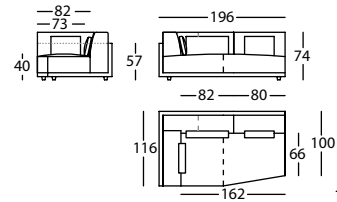

256.16.VH.Q.I

HAPPEN ANGULO D/F 196 IZDO ALTO 74
HAPPEN LEFT STRAIGHT CORNER 196 DOUBLE DEPTH H 74
HAPPEN ANGLE DOUBLE PROFONDEUR 196 GAUCHE H 74

1,67 m³ / 1 Pack. / 60,0 kg