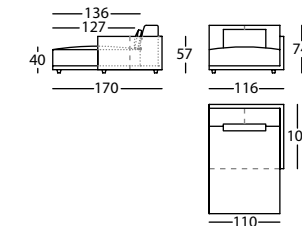

256.142.MTH.2.D

H CHAISE 116X170 BRAZO EST DCHO ALTO 74
H CHAISE 116X170 NARROW RIGHT ARM HEIGHT 74
H CHAISE 116X170 BRAS ETROIT DROIT HAUT 74

1,45 m³ / 1 Pack. / 58,0 kg