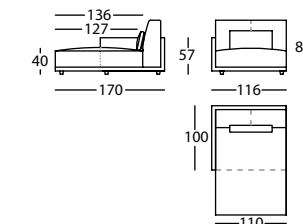

1,67 m³ / 1 Pack. / 53,0 kg

256.142.MVJ.2.I

H CHAISE 116X196 BR ESTRECHO IZDO ALTO 84
H CHAISE 116X196 NARROW LEFT ARM HEIGHT 84
H CHAISE 116X196 BRAS ETROIT GAUCHE HAUT 84

1,67 m³ / 1 Pack. / 53,0 kg

256.142.QTJ.1.D

H CHAISE 140X170 BRAZO ANCHO DCHO ALTO 84
H CHAISE 140X170 WIDE RIGHT ARM H 84
H CHAISE 140X170 BRAS LARGE DROIT HAUT 84

1,75 m³ / 1 Pack. / 60,0 kg

256.142.QTJ.1.I

H CHAISE 140X170 BRAZO ANCHO IZDO ALTO 84
H CHAISE 140X170 WIDE LEFT ARM HEIGHT 84
H CHAISE 140X170 BRAS LARGE GAUCHE HAUT 84

1,75 m³ / 1 Pack. / 60,0 kg

256.142.MTJ.2.D

H CHAISE 116X170 BR ESTRECHO DCHO ALTO 84
H CHAISE 116X170 NARROW RIGHT ARM HEIGHT 84
H CHAISE 116X170 BRAS ETROIT DROIT HAUT 84

1,45 m³ / 1 Pack. / 58,0 kg

256.142.MTJ.2.I