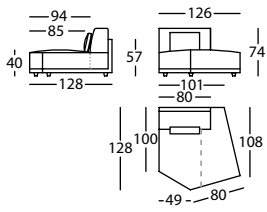

HAPPEN by Rafa García, 2010

Respaldo bajo / Low back / Dossier bas

256.17.NH.D

HAPPEN MOD TERMINAL 126 DCHO ALTO 74
HAPPEN RIGHT TERMINAL MODULE 126 HEIGHT 74
HAPPEN MODULE TERMINAL 126 DROIT HAUT 74

1,18 m³ / 1 Pack. / 35,0 kg