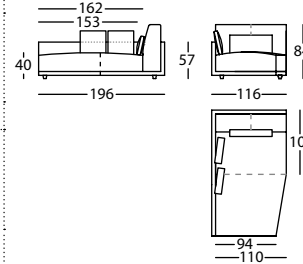

1,19 m³ / 1 Pack. / 43,0 kg

256.32.EJ.L

HAPPEN TAPA CRISTAL 88X45
HAPPEN GLASS TOP 88X45
HAPPEN PLATEAU VERRE 88X45

0,04 m³ / 1 Pack. / 11,5 kg

256.142.MVJ.2.D

H CHAISE 116X196 BR ESTRECHO DCHO ALTO 84
H CHAISE 116X196 NARROW RIGHT ARM HEIGHT 84
H CHAISE 116X196 BRAS ETROIT DROIT HAUT 84

1,67 m³ / 1 Pack. / 53,0 kg

256.142.MVJ.2.I

H CHAISE 116X196 BR ESTRECHO IZDO ALTO 84
H CHAISE 116X196 NARROW LEFT ARM HEIGHT 84
H CHAISE 116X196 BRAS ETROIT GAUCHE HAUT 84

1,67 m³ / 1 Pack. / 53,0 kg

256.142.QTJ.1.D