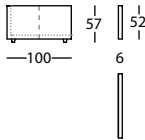

256.132.I
HAPPEN BRAZO ESTRECHO IZDO
HAPPEN NARROW LEFT ARM
HAPPEN BRAS ETROIT GAUCHE
0,06 m³ / 1 Pack. / 6,0 kg