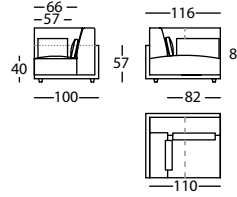

1,67 m³ / 1 Pack. / 60,0 kg

256.16.S.J.D

HAPPEN ANGULO 166 DCHO ALTO 84
HAPPEN RIGHT STRAIGHT CORNER 166 HEIGHT 84
HAPPEN ANGLE 166 DROIT HAUT 84

1,23 m³ / 1 Pack. / 50,0 kg

256.16.S.J.I

HAPPEN ANGULO 166 IZDO ALTO 84
HAPPEN LEFT STRAIGHT CORNER 166 HEIGHT 84
HAPPEN ANGLE 166 GAUCHE HAUT 84

1,23 m³ / 1 Pack. / 50,0 kg

256.16.MJ.D

HAPPEN ANGULO 116 DCHO ALTO 84
HAPPEN RIGHT STRAIGHT CORNER 116 HEIGHT 84
HAPPEN ANGLE 116 DROIT HAUT 84

0,87 m³ / 1 Pack. / 36,0 kg

256.16.MJ.I

HAPPEN ANGULO 116 IZDO ALTO 84
HAPPEN LEFT STRAIGHT CORNER 116 HEIGHT 84
HAPPEN ANGLE 116 GAUCHE HAUT 84