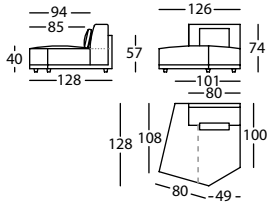

256.17.NH.I

HAPPEN MOD TERMINAL 126 IZDO ALTO 74
HAPPEN LEFT TERMINAL MODULE 126 HEIGHT 74
HAPPEN MODULE TERMINAL 126 GAUCHE HAUT 74

1,18 m³ / 1 Pack. / 35,0 kg