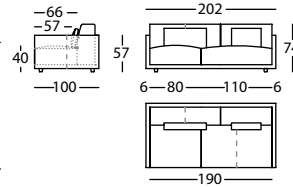

256.11.WH.2

HAPPEN SOFA 202 BRAZO ESTRECHO ALTO 74
HAPPEN SOFA 202 NARROW ARM HEIGHT 74
HAPPEN CANAPE 202 BRAS ETROIT HAUT 74

1,49 m³ / 1 Pack. / 64,0 kg