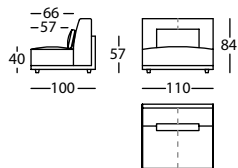

256.121.MJ

HAPPEN MÓDULO 110 ALTO 84
HAPPEN MODULE 110 HEIGHT 84
HAPPEN MODULE 110 HAUT 84

0,82 m³ / 1 Pack. / 32,0 kg