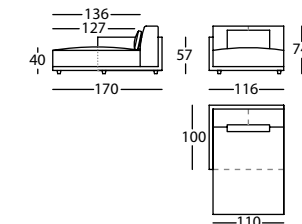

256.142.MTH.2.I

H CHAISE 116X170 BR ESTRECHO IZDO ALTO 74
H CHAISE 116X170 NARROW LEFT ARM HEIGHT 74
H CHAISE 116X170 BRAS ETROIT GAUCHE HAUT 74

1,45 m³ / 1 Pack. / 58,0 kg