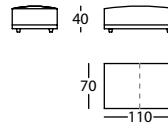

256.151.MH

HAPPEN PUF 110X70
HAPPEN POUF 110X70
HAPPEN POUF 110X70

0,35 m³ / 1 Pack. / 20,0 kg