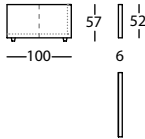

256.132.D
HAPPEN BRAZO ESTRECHO DCHO
HAPPEN NARROW RIGHT ARM
HAPPEN BRAS ETROIT DROIT
0,06 m³ / 1 Pack. / 6,0 kg