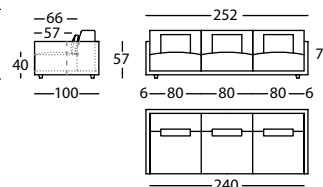

256.11.Z2H.2

HAPPEN SOFA 252 BR ESTRECHO ALTO 74
HAPPEN SOFA 252 NARROW ARM HEIGHT 74
HAPPEN CANAPE 252 BRAS ETROIT HAUT 74

1,85 m³ / 1 Pack. / 80,0 kg