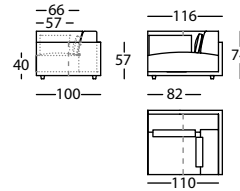

1,23 m³ / 1 Pack. / 50,0 kg

256.16.SH.I

HAPPEN ANGULO 166 IZDO ALTO 74
HAPPEN LEFT STRAIGHT CORNER 166 HEIGHT 74
HAPPEN ANGLE 166 GAUCHE HAUT 74

1,23 m³ / 1 Pack. / 50,0 kg

Respaldo bajo / Low back / Dossier bas