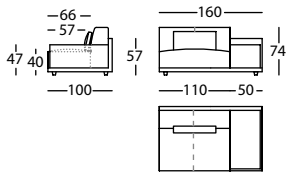

HAPPEN by Rafa García, 2010

Respaldo bajo / Low back / Dossier bas

256.122.SH.J.D

HAPPEN MOD 160 BRAZO BAJO DCHO ALTO 74
HAPPEN MODULE 160 LOW RIGHT ARM HEIGHT 74
HAPPEN MODULE 160 BRAS BAS DROIT HAUT 74

1,19 m³ / 1 Pack. / 49,0 kg