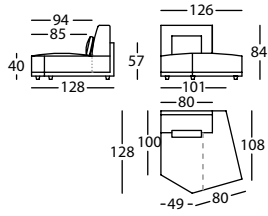

1,67 m³ / 1 Pack. / 53,0 kg

256.142.MVJ.2.I

H CHAISE 116X196 BR ESTRECHO IZDO ALTO 84
H CHAISE 116X196 NARROW LEFT ARM HEIGHT 84
H CHAISE 116X196 BRAS ETROIT GAUCHE HAUT 84

1,67 m³ / 1 Pack. / 53,0 kg

256.142.QTJ.1.D

H CHAISE 140X170 BRAZO ANCHO DCHO ALTO 84
H CHAISE 140X170 WIDE RIGHT ARM H 84
H CHAISE 140X170 BRAS LARGE DROIT HAUT 84

1,75 m³ / 1 Pack. / 60,0 kg

256.142.QTJ.1.I

H CHAISE 140X170 BRAZO ANCHO IZDO ALTO 84
H CHAISE 140X170 WIDE LEFT ARM HEIGHT 84
H CHAISE 140X170 BRAS LARGE GAUCHE HAUT 84

1,75 m³ / 1 Pack. / 60,0 kg

256.142.MTJ.2.D

H CHAISE 116X170 BR ESTRECHO DCHO ALTO 84
H CHAISE 116X170 NARROW RIGHT ARM HEIGHT 84
H CHAISE 116X170 BRAS ETROIT DROIT HAUT 84

1,45 m³ / 1 Pack. / 58,0 kg

256.142.MTJ.2.I

H CHAISE 116X170 BR ESTRECHO IZDO ALTO 84
H CHAISE 116X170 NARROW LEFT ARM HEIGHT 84
H CHAISE 116X170 BRAS ETROIT GAUCHE HAUT 84

1,45 m³ / 1 Pack. / 58,0 kg

HAPPEN by Rafa García, 2010

Respaldo alto / High back / Dossier haut