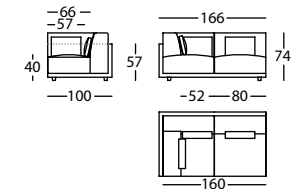

256.16.SH.I

HAPPEN ANGULO 166 IZDO ALTO 74
HAPPEN LEFT STRAIGHT CORNER 166 HEIGHT 74
HAPPEN ANGLE 166 GAUCHE HAUT 74

1,23 m³ / 1 Pack. / 50,0 kg