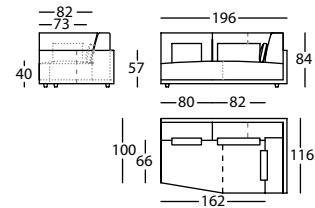

256.16.VJ.Q.D

HAPPEN ANGULO D/F 196 DCHO ALTO 84
H RIGHT CORNER 196 DOUBLE DEPTH H 84
H ANGLE DOUBLE PROFONDEUR 196 DROIT H 84

1,67 m³ / 1 Pack. / 60,0 kg