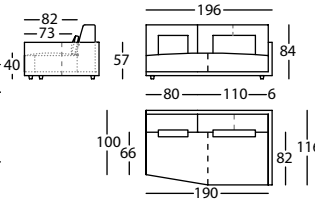

1,77 m³ / 1 Pack. / 74,0 kg

256.122.VJ.2Q.D

H MOD D/F 196 BRAZO ESTRECHO DCHO ALTO 84
H MOD 196 DOUBLE DEPTH NARROW R ARM H 84
H MOD DOUBLE PROF.196 BRAS ETROIT DROIT H 84

1,67 m³ / 1 Pack. / 59,0 kg

256.122.VJ.2Q.I