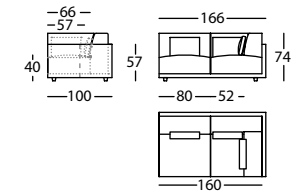

HAPPEN ANGULO D/F 196 IZDO ALTO 74
HAPPEN LEFT STRAIGHT CORNER 196 DOUBLE DEPTH H 74
HAPPEN ANGLE DOUBLE PROFONDEUR 196 GAUCHE H 74

1,67 m³ / 1 Pack. / 60,0 kg

256.16.SH.D

HAPPEN ANGULO 166 DCHO ALTO 74
HAPPEN RIGHT STRAIGHT CORNER 166 HEIGHT 74
HAPPEN ANGLE 166 DROIT HAUT 74