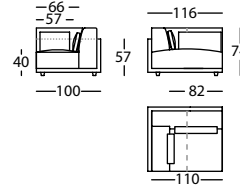

256.16.MH.I

HAPPEN ANGULO 116 IZDO ALTO 74
HAPPEN LEFT STRAIGHT CORNER 116 HEIGHT 74
HAPPEN ANGLE 116 GAUCHE HAUT 74

0,87 m³ / 1 Pack. / 36,0 kg