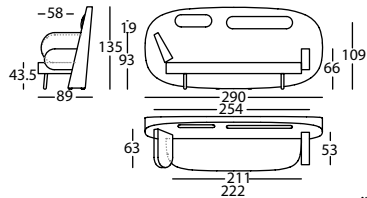

281.11.Z6.B.I

FLOAT SOFÁ 290 BR INCLINADO IZDO
FLOAT SOFA 290 INCLINED LEFT ARM
FLOAT CANAPE 290 BRAS INCLINÉ GAUCHE

2,00 m² / 2 Pack. / 104,3 kg