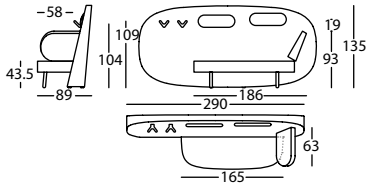

281.11.Z6.BP.I

FLOAT SOFÁ 290 BR INCL. PERCHERO IZDO
FLOAT SOFA 290 INCLINED ARM AND LEFT HOOK
FLOAT CANAPE 290 BRAS INCLINÉ PORTEMANTEAU

1,84 m³ / 2 Pack. / 92,7 kg