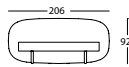

PIEL

- No se fabrica.

TECHNICAL CHARACTERISTICS

FABRIC

- Fixed cover.
- Wooden structure covered with CMHR 30kg foam and H150gr fibre.
- Seat frame fitted with CMHR 35kg and CM 25kg foam, covered with H150gr fibre.
- Back frame fitted with 60mm NEA elastic webbing and fitted with CMHR 30kg foam covered with H150gr fibre.
- Arms: wooden structure fitted with CMHR 60kg foam, CMHR 30kg foam and covered with H150gr fibre.
- Headrest fitted with CM 25kg foam.
- Oak legs and wall hook.
- Scatter cushions: cotton covers filled with Fiber-Dream (feather touch microfiber).

LEATHER

- Not available in leather.

CARACTERISTIQUES TECHNIQUES

TISSU

- Structure fixe – non déhoussable.
- Structure en bois recouvert de mousse CMHR 30kg et fibre H150gr.
- Châssis d'assise: mousse CMHR 35kg et CM 25kg et fibre H150gr.
- Châssis de dos préparé avec des sangles NEA de 60mm et mousse CMHR 30kg. et fibre H150gr.
- Bras: structure en bois recouverte de mousse de CMHR 60kg, CMHR 30kg et fibre H150gr.
- Appuie-tête en mousse CM 25kg.
- Pieds et portemanteau en chêne massif.
- Coussins de décoration: housse coton garnie de fibre Fiberdream (fibre toucher duvet).

CUIR

- Ne se fait pas en cuir.

FAMILIA FLOAT / FLOAT RANGE / FAMILLE FLOAT

SOFÁ 206 CON Y SIN BRAZOS
SOFA 206 WITH OR WITHOUT ARMS
CANAPE 206 ET SANS BRAS