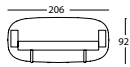

PIEL

- No se fabrica.

TECHNICAL CHARACTERISTICS

FABRIC

- Fixed cover.
- Wooden structure covered with CMHR 30kg foam and H150gr fibre.
- Seat frame fitted with CMHR 35kg and CM 25kg foam, covered with H150gr fibre.
- Back frame fitted with 60mm NEA elastic webbing and fitted with CMHR 30kg foam covered with H150gr fibre.
- Arms: wooden structure fitted with CMHR 60kg foam, CMHR 30kg foam and covered with H150gr fibre.
- Headrest fitted with CM 25kg foam.
- Oak legs and wall hook.
- Scatter cushions: cotton covers filled with Fiber-Dream (feather touch microfiber).

LEATHER

- Not available in leather.

CARACTERISTIQUES TECHNIQUES

TISSU

- Structure fixe – non déhoussable.
- Structure en bois recouvert de mousse CMHR 30kg et fibre H150gr.
- Châssis d'assise: mousse CMHR 35kg et CM 25kg et fibre H150gr.
- Châssis de dos préparé avec des sangles NEA de 60mm et mousse CMHR 30kg. et fibre H150gr.
- Bras: structure en bois recouverte de mousse de CMHR 60kg, CMHR 30kg et fibre H150gr.
- Appuie-tête en mousse CM 25kg.
- Pieds et portemanteau en chêne massif.
- Coussins de décoration: housse coton garnie de fibre Fiberdream (fibre toucher duvet).

CUIR

- Ne se fait pas en cuir.

FAMILIA FLOAT / FLOAT RANGE / FAMILLE FLOAT

SOFÁ 206 CON Y SIN BRAZOS
SOFA 206 WITH OR WITHOUT ARMS
CANAPE 206 ET SANS BRAS