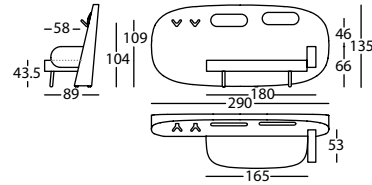

281.11.Z6.B.D

FLOAT SOFÁ 290 BR INCLINADO DCHO
FLOAT SOFA 290 INCLINED RIGHT ARM
FLOAT CANAPE 290 BRAS INCLINÉ DROIT

2,00 m² / 2 Pack. / 104,3 kg

281.11.Z6.B.I

FLOAT SOFÁ 290 BR INCLINADO IZDO
FLOAT SOFA 290 INCLINED LEFT ARM
FLOAT CANAPE 290 BRAS INCLINÉ GAUCHE

2,00 m² / 2 Pack. / 104,3 kg

281.11.Z6.P.D

FLOAT SOFÁ 290 PERCHERO DCHO
FLOAT SOFA 290 WITH RIGHT HOOK
FLOAT CANAPE 290 AVEC PORTEMANTEAU DROIT

1,84 m² / 2 Pack. / 91,2 kg

281.11.Z6.P.I

FLOAT SOFÁ 290 PERCHERO IZDO
FLOAT SOFA 290 WITH LEFT HOOK
FLOAT CANAPE 290 AVEC PORTEMANTEAU GAUCHE