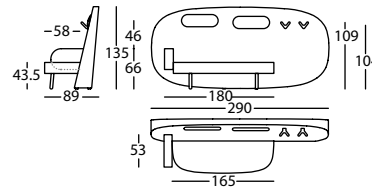

281.11.Z6.P.D

FLOAT SOFÁ 290 PERCHERO DCHO
FLOAT SOFA 290 WITH RIGHT HOOK
FLOAT CANAPE 290 AVEC PORTEMANTEAU DROIT

1,84 m² / 2 Pack. / 91,2 kg