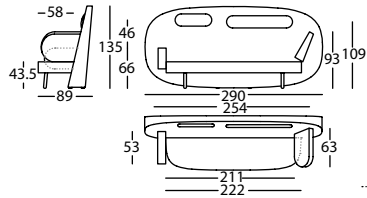

FLOAT ASIENTO 165 SOFA 206
FLOAT SEAT 165 SOFA 206
FLOAT ASSISE 165 CANAPE 206

- m³ / 1 Pack. / - kg

281.136.I

FLOAT BRAZO CORTO IZDO
FLOAT SHORT LEFT ARM
FLOAT BRAS COURT GAUCHE

- m³ / 1 Pack. / 4,5 kg

281.136.D

FLOAT BRAZO CORTO DCHO
FLOAT SHORT RIGHT ARM
FLOAT BRAS COURT DROIT

- m³ / 1 Pack. / 4,5 kg

TEJIDOS
COMBINADOS

* COMBINED
FABRICS

PLUSIEURS
TISSUS

281.11.Z6

FLOAT SOFÁ 290
FLOAT SOFA 290
FLOAT CANAPE 290

2,00 m² / 2 Pack. / 102,8 kg