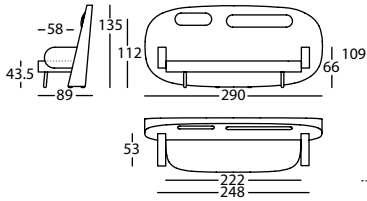

281.11.Z6

FLOAT SOFÁ 290
FLOAT SOFA 290
FLOAT CANAPE 290

2,00 m² / 2 Pack. / 102,8 kg