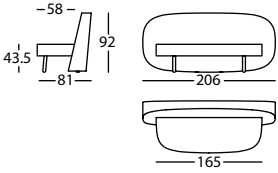

281.38

FLOAT PERCHERO PARED
FLOAT WALL HOOK
FLOAT PORTEMANTEAU

0,01 m³ / 1 Pack. / 0,2 kg

FLOAT by Karim Rashid, 2012

281.11.W

FLOAT SOFÁ 206
FLOAT SOFA 206
FLOAT CANAPE 206

1,63 m³ / 1 Pack. / 64,6 kg

281.11.W.X