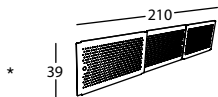

335.8A.X.AL

ESTANTE 210 - 3 PUERTAS DE ALUMINIO
ESTANTE 210 - 3 ALUMINIUM DOORS
ESTANTE 210 - 3 PORTES ALUMINIUM

0,02 m³ / 1 Pack. / 13 kg