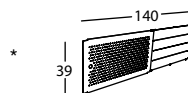

335.8A.Q.MX

ESTANTE 140 - 1 PUERTA ALUMINIO Y 1 PUERTA TEXTIL
ESTANTE 140 - 1 ALUMINIUM & 1 UPHOLSTERED DOOR
ESTANTE 140 - 1 PORTE ALUMINIUM ET 1 TAPISSÉE

0,02 m³ / 1 Pack. / 6,3 kg