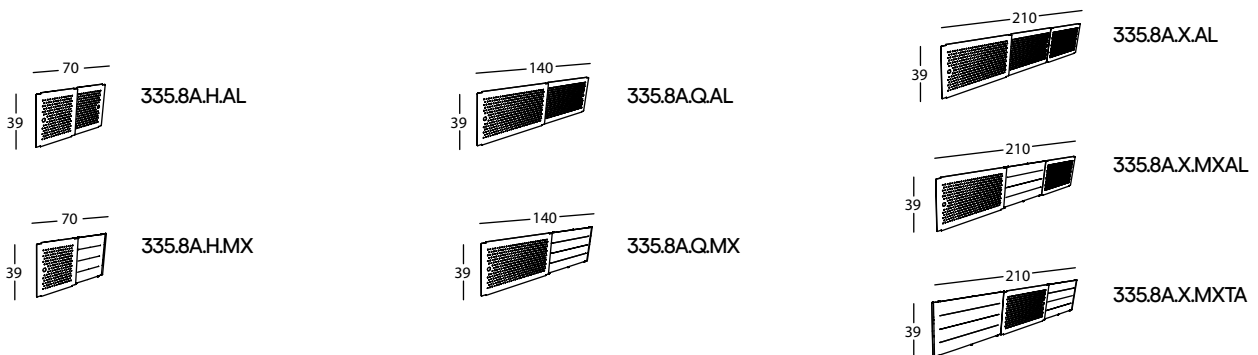

Puertas / Doors / Portes *