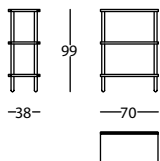

 <p>PATA ESTÁNDAR STANDARD FEET STANDARD PIED</p>	 <p>PATA CON RUEDAS FEET WITH WHEELS PIED AVEC ROUES</p>
--	---

NIVELES PARA COLOCAR TRASERAS, LATERALES Y PUERTAS Por favor, adjunte dibujo con su pedido  
LEVELS FOR BACK, SIDE PANELS AND DOORS Please include a sketch with your order  
NIVEAUX POUR LES PANNEAUX ARRIÈRE ET LATÉRAL ET PORTES Veuillez joindre un schéma à votre commande

Traseras y laterales / Back & side panels / Panneaux arrières-latéraux tapissées \*

Puertas / Doors / Portes \*

**335.84.HG**

ESTANTE 70X60  
ESTANTE 70X60  
ESTANTE 70X60

0,06 m³ / 2 Pack. / 9,8 kg

**335.84.QG**

ESTANTE 140X60  
ESTANTE 140X60  
ESTANTE 140X60

0,11 m³ / 2 Pack. / 18,3 kg

**335.84.HK**

ESTANTE 70X99  
ESTANTE 70X99  
ESTANTE 70X99

0,06 m³ / 2 Pack. / 15,9 kg

**335.84.QK**

ESTANTE 140X99  
ESTANTE 140X99  
ESTANTE 140X99