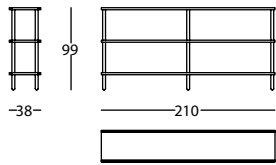

ESTANTE 210X60  
ESTANTE 210X60  
ESTANTE 210X60

0,15 m<sup>3</sup> / 2 Pack. / 26 kg

**335.84.XK**

ESTANTE 210X99  
ESTANTE 210X99  
ESTANTE 210X99

0,15 m<sup>3</sup> / 2 Pack. / 41,2 kg

**335.84.XP**

ESTANTE 210X139  
ESTANTE 210X139  
ESTANTE 210X139