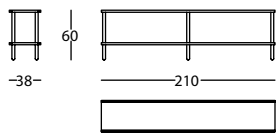

335.84.XG

ESTANTE 210X60
ESTANTE 210X60
ESTANTE 210X60

0,15 m³ / 2 Pack. / 26 kg