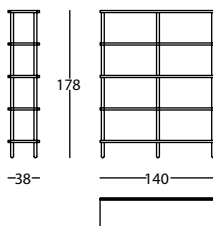

0,11 m³ / 2 Pack. / 28,6 kg

**335.84.HP**

ESTANTE 70X139  
ESTANTE 70X139  
ESTANTE 70X139

0,06 m³ / 2 Pack. / 21 kg

**335.84.QP**

ESTANTE 140X139  
ESTANTE 140X139  
ESTANTE 140X139

0,11 m³ / 2 Pack. / 39,2 kg

**335.84.HT**

ESTANTE 70X178  
ESTANTE 70X178  
ESTANTE 70X178

0,06 m³ / 2 Pack. / 26,1 kg

**335.84.QT**

ESTANTE 140X178  
ESTANTE 140X178  
ESTANTE 140X178

0,11 m³ / 2 Pack. / 49,5 kg

**335.8A.H.LA**

ESTANTE 70 TRASERAS Y LATERALES TEXTILES  
ESTANTE 70 UPHOL. BACK & SIDE PANELS  
ESTANTE 70 PANNEAUX ARRIÈRES-LATERAUX TAPISSÉES