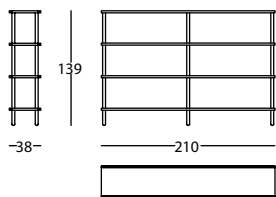

ESTANTE 210X60  
ESTANTE 210X60  
ESTANTE 210X60

0,15 m<sup>3</sup> / 2 Pack. / 26 kg

**335.84.XK**

ESTANTE 210X99  
ESTANTE 210X99  
ESTANTE 210X99

0,15 m<sup>3</sup> / 2 Pack. / 41,2 kg

**335.84.XP**

ESTANTE 210X139  
ESTANTE 210X139  
ESTANTE 210X139