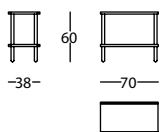

335.84.HG

ESTANTE 70X60
ESTANTE 70X60
ESTANTE 70X60

0,06 m³ / 2 Pack. / 9,8 kg