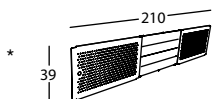

0,02 m<sup>3</sup> / 1 Pack. / 7,4 kg

**335.8A.X.AL**

ESTANTE 210 - 3 PUERTAS DE ALUMINIO  
ESTANTE 210 - 3 ALUMINIUM DOORS  
ESTANTE 210 - 3 PORTES ALUMINIUM

0,02 m<sup>3</sup> / 1 Pack. / 13 kg

**335.8A.X.MXAL**