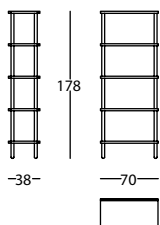

ESTANTE 140X60  
ESTANTE 140X60  
ESTANTE 140X60

0,11 m³ / 2 Pack. / 18,3 kg

**335.84.HK**

ESTANTE 70X99  
ESTANTE 70X99  
ESTANTE 70X99

0,06 m³ / 2 Pack. / 15,9 kg

**335.84.QK**

ESTANTE 140X99  
ESTANTE 140X99  
ESTANTE 140X99

0,11 m³ / 2 Pack. / 28,6 kg

**335.84.HP**

ESTANTE 70X139  
ESTANTE 70X139  
ESTANTE 70X139

0,06 m³ / 2 Pack. / 21 kg

**335.84.QP**

ESTANTE 140X139  
ESTANTE 140X139  
ESTANTE 140X139

0,11 m³ / 2 Pack. / 39,2 kg

**335.84.HT**

ESTANTE 70X178  
ESTANTE 70X178  
ESTANTE 70X178

0,06 m³ / 2 Pack. / 26,1 kg

**335.84.QT**

ESTANTE 140X178  
ESTANTE 140X178  
ESTANTE 140X178

0,11 m³ / 2 Pack. / 49,5 kg

**335.8A.H.LA**

ESTANTE 70 TRASERAS Y LATERALES TEXTILES  
ESTANTE 70 UPHOL. BACK & SIDE PANELS  
ESTANTE 70 PANNEAUX ARRIÈRES-LATERAUX TAPISSÉES