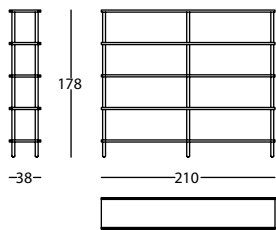

335.84.XT

ESTANTE 210X178
ESTANTE 210X178
ESTANTE 210X178

0,15 m³ / 2 Pack. / 75,7 kg