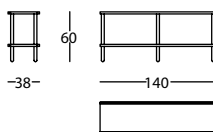

Traseras y laterales / Back & side panels / Panneaux arrières-latéraux tapissées \*

Puertas / Doors / Portes \*

**335.84.HG**

ESTANTE 70X60  
ESTANTE 70X60  
ESTANTE 70X60

0,06 m³ / 2 Pack. / 9,8 kg

**335.84.QG**