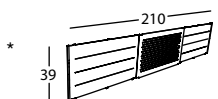

335.8A.X.MXTA

ESTANTE 210 - 2 PUERTAS TEXTIL Y 1 PUERTA ALUMINIO
ESTANTE 210 - 2 UPHOLSTERED & 1 ALUMINIUM DOORS
ESTANTE 210 - 2 PORTES TAPISSÉES ET 1 ALUMINIUM

0,02 m³ / 1 Pack. / 7,6 kg