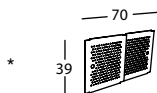

335.8A.H.AL

ESTANTE 70 - 2 PUERTAS DE ALUMINIO
ESTANTE 70 - 2 ALUMINIUM DOORS
ESTANTE 70 - 2 PORTES ALUMINIUM

0,01 m³ / 1 Pack. / 4,5 kg