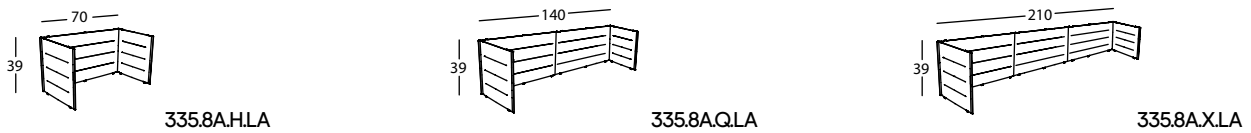

Traseras y laterales / Back & side panels / Panneaux arrières-latéraux tapissées *