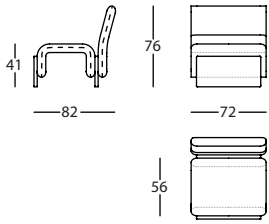

DIWAN by PerezOchando, 2020

346.12.H

DIWAN BUTACA
DIWAN LOUNGE CHAIR
DIWAN FAUTEUIL

0,47 m³ / 1 Pack. / 278 kg