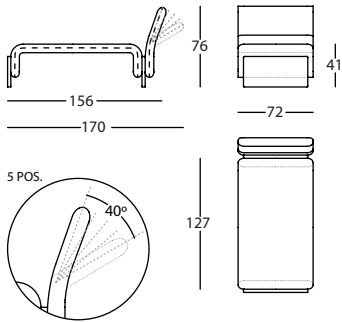

**ACABADOS / FINISHES / FINITIONS**

**PATAS / LEGS / PIED**

FRESNO / ASH / FRÊNE  
TINTES / STAINS / TEINTES

DIWAN by PerezOchando, 2020

**346.12.H**

DIWAN BUTACA  
DIWAN LOUNGE CHAIR  
DIWAN FAUTEUIL

0,47 m³ / 1 Pack. / 278 kg

**346.14.H**

DIWAN CHAISE RESPALDO FIJO  
DIWAN CHAISE LONGUE FIXED BACK  
DIWAN CHAISE LONGUE DOSSIER FIXE

0,86 m³ / 1 Pack. / 36,0 kg

**346.14.H.R**

DIWAN CHAISE RECLINABLE  
DIWAN CHAISE LONGUE RECLINING BACK  
DIWAN CHAISE LONGUE DOSSIER INCLINABLE