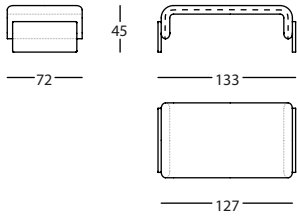

346.10.G

DIWAN BANCO 62
DIWAN BENCH 62
DIWAN BANQUETTE 62

0,22 m³ / 1 Pack. / 18,5 kg

*

346.10.Q

DIWAN BANCO 133
DIWAN BENCH 133
DIWAN BANQUETTE 133

0,47 m³ / 1 Pack. / 26,5 kg