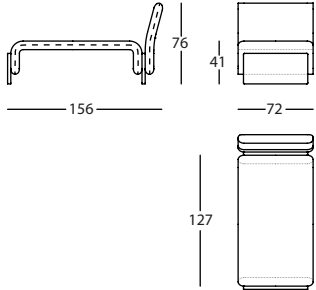

**ACABADOS / FINISHES / FINITIONS**

**PATAS / LEGS / PIED**

FRESNO / ASH / FRÊNE  
TINTES / STAINS / TEINTES

DIWAN by PerezOchando, 2020

**346.12.H**

DIWAN BUTACA  
DIWAN LOUNGE CHAIR  
DIWAN FAUTEUIL

0,47 m³ / 1 Pack. / 278 kg

**346.14.H**

DIWAN CHAISE RESPALDO FIJO  
DIWAN CHAISE LONGUE FIXED BACK  
DIWAN CHAISE LONGUE DOSSIER FIXE

0,86 m³ / 1 Pack. / 36,0 kg

**346.14.H.R**

DIWAN CHAISE RECLINABLE  
DIWAN CHAISE LONGUE RECLINING BACK  
DIWAN CHAISE LONGUE DOSSIER INCLINABLE