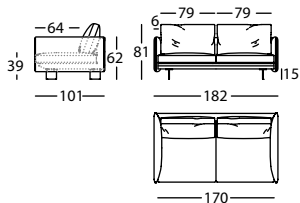

312.11.U
DEEP SOFA 182
DEEP SOFA 182
DEEP CANAPE 182

1,01 m³ / 2 Pack. / 67,5 kg