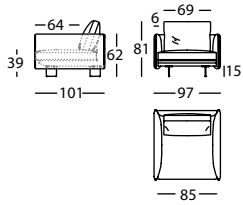

312.11.K
DEEP SILLON 97
DEEP ARMCHAIR 97
DEEP FAUTEUIL 97

0,55 m³ / 2 Pack. / 45,0 kg

312.11.L
DEEP SILLON 107
DEEP ARMCHAIR 107
DEEP FAUTEUIL 107

0,60 m³ / 2 Pack. / 47,5 kg

312.11.S
DEEP SOFA 162
DEEP SOFA 162
DEEP CANAPE 162