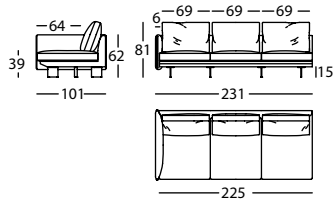

312.12.Z.I

DEEP MOD 231 BRAZO IZDO
DEEP MOD 231 LEFT ARM
DEEP MOD 231 BRAS GAUCHE

1,28 m³ / 2 Pack. / 71,5 kg