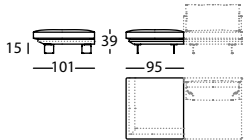

312.153.KK.I

DEEP PUF 95X101 TERMINAL IZDO
DEEP POUF 95X101 LEFT TERMINAL
DEEP POUF 95X101 TERMINAL GAUCHE

0,28 m³ / 2 Pack. / 23,0 kg