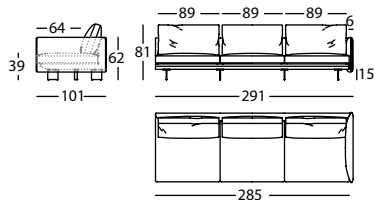

312.12.Z6.D

DEEP MOD 291 BRAZO DCHO
DEEP MOD 291 RIGHT ARM
DEEP MOD 291 BRAS DROIT

1,61 m³ / 2 Pack. / 86,5 kg