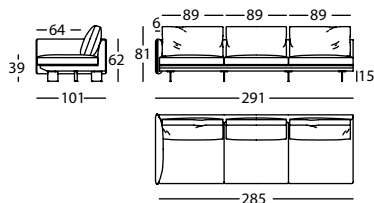

312.12.Z6.I

DEEP MOD 291 BRAZO IZDO
DEEP MOD 291 LEFT ARM
DEEP MOD 291 BRAS GAUCHE

1,61 m³ / 2 Pack. / 86,5 kg