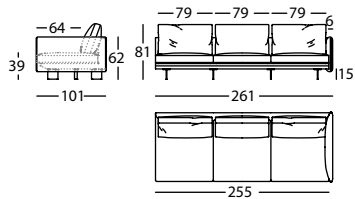

312.12.Z3.D

DEEP MOD 261 BRAZO DCHO
DEEP MOD 261 RIGHT ARM
DEEP MOD 261 BRAS DROIT

1,44 m³ / 2 Pack. / 79,0 kg