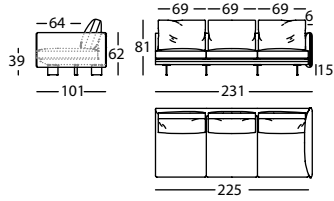

Módulos / Modules

312.12.Z.D

DEEP MOD 231 BRAZO DCHO
DEEP MOD 231 RIGHT ARM
DEEP MOD 231 BRAS DROIT

1,28 m³ / 2 Pack. / 71,5 kg