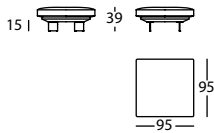

312.152.KK

DEEP PUF 95X95
DEEP POUF 95 X 95
DEEP POUF 95 X 95

0,27 m³ / 2 Pack. / 23,0 kg