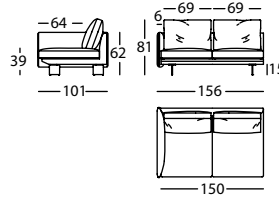

312.12.R.I
DEEP MOD 156 BRAZO IZDO
DEEP MOD 156 LEFT ARM
DEEP MOD 156 BRAS GAUCHE

0,87 m³ / 2 Pack. / 51,5 kg