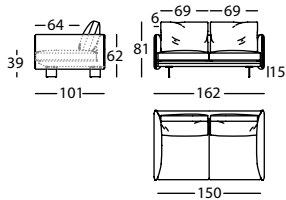

312.11.K
DEEP SILLON 97
DEEP ARMCHAIR 97
DEEP FAUTEUIL 97

0,55 m³ / 2 Pack. / 45,0 kg

312.11.L
DEEP SILLON 107
DEEP ARMCHAIR 107
DEEP FAUTEUIL 107

0,60 m³ / 2 Pack. / 47,5 kg

312.11.S
DEEP SOFA 162
DEEP SOFA 162
DEEP CANAPE 162