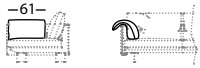

0,28 m³ / 2 Pack. / 23,0 kg

Almohadas / Cushions / Coussins

312.27
DEEP ALMOHADA LUMBAR
DEEP LUMBAR CUSHION
DEEP COUSSIN CALE-REIN

0,04 m³ / 1 Pack. / 2,8 kg

312.20
DEEP ALMOHADA BRAZO
DEEP ARM CUSHION
DEEP COUSSIN BRAS