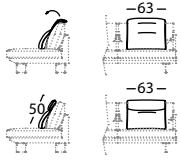

Almohadas / Cushions / Coussins