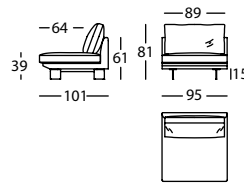

Módulos / Modules

312.12.K

DEEP MÓDULO 95
DEEP MODULE 95
DEEP MODULE 95

0,54 m³ / 2 Pack. / 27,0 kg