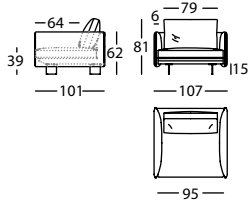

312.11.K
DEEP SILLON 97
DEEP ARMCHAIR 97
DEEP FAUTEUIL 97

0,55 m³ / 2 Pack. / 45,0 kg

312.11.L
DEEP SILLON 107
DEEP ARMCHAIR 107
DEEP FAUTEUIL 107

0,60 m³ / 2 Pack. / 47,5 kg

312.11.S
DEEP SOFA 162
DEEP SOFA 162
DEEP CANAPE 162