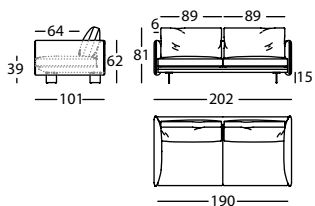

312.11.W
DEEP SOFA 202
DEEP SOFA 202
DEEP CANAPE 202

1,12 m³ / 2 Pack. / 72,5 kg