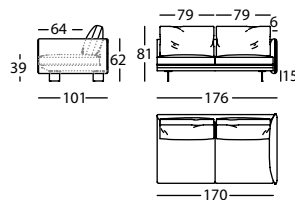

312.12.T.D
DEEP MOD 176 BRAZO DCHO
DEEP MOD 176 RIGHT ARM
DEEP MOD 176 BRAS DROIT

0,98 m³ / 2 Pack. / 57,0 kg