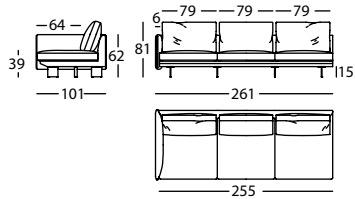

312.12.Z3.I

DEEP MOD 261 BRAZO IZDO
DEEP MOD 261 LEFT ARM
DEEP MOD 261 BRAS GAUCHE

1,44 m³ / 2 Pack. / 79,0 kg