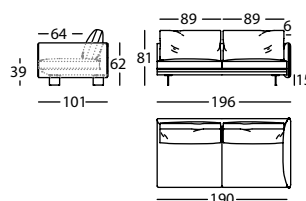

312.12.V.D
DEEP MOD 196 BRAZO DCHO
DEEP MOD 196 RIGHT ARM
DEEP MOD 196 BRAS DROIT

1,09 m³ / 2 Pack. / 62,5 kg