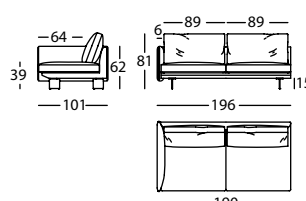

312.12.V.I
DEEP MOD 196 BRAZO IZDO
DEEP MOD 196 LEFT ARM
DEEP MOD 196 BRAS GAUCHE

1,09 m³ / 2 Pack. / 62,5 kg