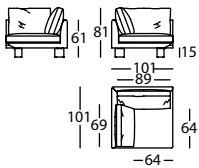

Chaise, ángulo y pufs / Chaise longue, corner & pouf /
Chaise longue, angle et pouf

**312.142.L.D**

DEEP CHAISE 101X151 BRAZO DCHO
DEEP CHAISE LONGUE 101 X151 RIGHT ARM
DEEP CHAISE LONGUE 101X151 BRAS DROIT

0,84 m³ / 2 Pack. / 52,0 kg

**312.142.L.I**

DEEP CHAISE 101X151 BRAZO IZDO
DEEP CHAISE LONGUE 101 X151 LEFT ARM
DEEP CHAISE LONGUE 101X151 BRAS GAUCHE

0,84 m³ / 2 Pack. / 52,0 kg

**312.161**

DEEP ANGULO RECTO 101X101
DEEP ANGLE 101 X101
DEEP ANGLE 101 X101