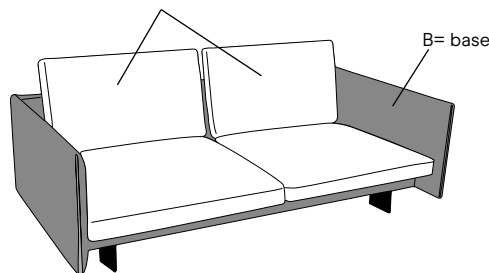

Deep se caractérise aussi par une très grande modularité capable de s'adapter à tous les espaces.

Les coussins auxiliaires aident à personnaliser notre canapé, et l'adaptent aux nécessités de l'ergonomie et de l'esthétique de chaque utilisateur. Grâce à la grande profondeur d'assise, nous pouvons rajouter une grande combinaison de coussins, et ainsi combiner les coussins de bras avec les coussins lombaires et les coussins étoles en guise de tête, jusqu'à l'obtention d'un **Deep** unique, fait à votre mesure.

Les matériaux et finitions disponibles sont un autre aspect fondamental de sa singularité. Le toucher très doux du Nubuck hypnotise les sens, tandis que la texture et le mouvement du lin apporte un look décontracté. De plus **Deep** peut être réalisé dans tous les revêtements de la collection **Sancal**.

Vue de face les pieds ne sont rien d'autre qu'un subtil et fin profil, mais latéralement ils prennent de l'importance et montrent leur fort caractère. Pieds en aluminium et disponibles en carbone (anodisé mate) et dans toutes les couleurs de notre carte de laques.

A= almohada / cushion / coussin