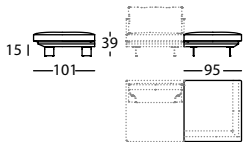

312.153.KK.D

DEEP PUF 95X101 TERMINAL DCHO
DEEP POUF 95X101 RIGHT TERMINAL
DEEP POUF 95X101 TERMINAL DROIT

0,28 m³ / 2 Pack. / 23,0 kg