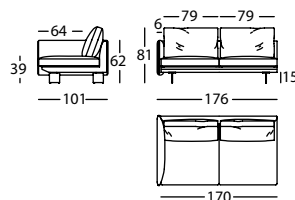

312.12.T.I
DEEP MOD 176 BRAZO IZDO
DEEP MOD 176 LEFT ARM
DEEP MOD 176 BRAS GAUCHE

0,98 m³ / 2 Pack. / 57,0 kg