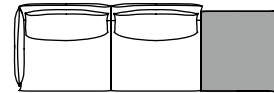

331.153.JI

ALPINO PUF TERMINAL 95X95 IZDO
ALPINO LEFT TERMINAL POUF 95X95
ALPINO POUF TERMINAL 95X95 GAUCHE

0,3 m³ / 2 Pack. / 42 kg