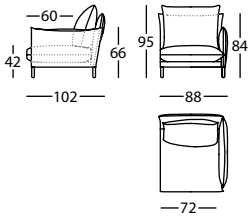

1,45 m³ / 1 Pack. / 77 kg

331.12.V.BS.D

ALPINO MOD 227 BR SOLAPA DCHO
ALPINO MOD 227 RIGHT ARM W/FLAP
ALPINO MOD 227 BRAS A/RABAT DROIT

1,59 m³ / 1 Pack. / 86 kg

331.12.V.BS.I

ALPINO MOD 227 BR SOLAPA IZDO
ALPINO MOD 227 LEFT ARM W/FLAP
ALPINO MOD 227 BRAS A/RABAT GAUCHE

1,59 m³ / 1 Pack. / 86 kg

331.12.X.BS.D

ALPINO MOD 247 BR SOLAPA DCHO
ALPINO MOD 247 RIGHT ARM W/FLAP
ALPINO MOD 247 BRAS A/RABAT DROIT

1,74 m³ / 1 Pack. / 93 kg

331.12.X.BS.I

ALPINO MOD 247 BR SOLAPA IZDO
ALPINO MOD 247 LEFT ARM W/FLAP
ALPINO MOD 247 BRAS A/RABAT GAUCHE

1,74 m³ / 1 Pack. / 93 kg

ALPINO by Rafa García, 2019

Brazo recto / Plain arm / Bras droit

331.12.G.5.D

ALPINO MOD 88 BR RECTO DCHO
ALPINO MOD 88 RIGHT PLAIN ARM
ALPINO MOD 88 BRAS DROIT DROIT

0,65 m³ / 1 Pack. / 44 kg