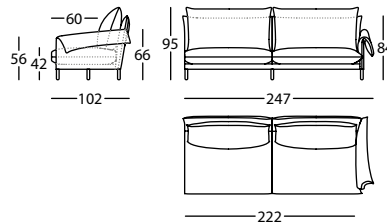

1,45 m³ / 1 Pack. / 77 kg

331.12.V.BS.D

ALPINO MOD 227 BR SOLAPA DCHO
ALPINO MOD 227 RIGHT ARM W/FLAP
ALPINO MOD 227 BRAS A/RABAT DROIT

1,59 m³ / 1 Pack. / 86 kg

331.12.V.BS.I

ALPINO MOD 227 BR SOLAPA IZDO
ALPINO MOD 227 LEFT ARM W/FLAP
ALPINO MOD 227 BRAS A/RABAT GAUCHE

1,59 m³ / 1 Pack. / 86 kg

331.12.X.BS.D

ALPINO MOD 247 BR SOLAPA DCHO
ALPINO MOD 247 RIGHT ARM W/FLAP
ALPINO MOD 247 BRAS A/RABAT DROIT

1,74 m³ / 1 Pack. / 93 kg

331.12.X.BS.I

ALPINO MOD 247 BR SOLAPA IZDO
ALPINO MOD 247 LEFT ARM W/FLAP
ALPINO MOD 247 BRAS A/RABAT GAUCHE