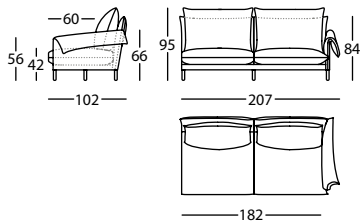

0,65 m³ / 1 Pack. / 45 kg

331.12.S.BS.D

ALPINO MOD 177 BR SOLAPA DCHO
ALPINO MOD 177 RIGHT ARM W/FLAT
ALPINO MOD 177 BRAS A/RABAT DROIT

1,23 m³ / 1 Pack. / 67 kg

331.12.S.BS.I

ALPINO MOD 177 BR SOLAPA IZDO
ALPINO MOD 177 LEFT ARM W/FLAP
ALPINO MOD 177 BRAS A/RABAT GAUCHE

1,23 m³ / 1 Pack. / 67 kg

331.12.T.BS.D

ALPINO MOD 207 BR SOLAPA DCHO
ALPINO MOD 207 RIGHT ARM W/FLAP
ALPINO MOD 207 BRAS A/RABAT DROIT

1,45 m³ / 1 Pack. / 77 kg

331.12.T.BS.I

ALPINO MOD 207 BR SOLAPA IZDO
ALPINO MOD 207 LEFT ARM W/FLAP
ALPINO MOD 207 BRAS A/RABAT GAUCHE