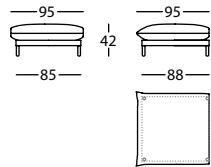

331.153.JI

ALPINO PUF TERMINAL 95X95 IZDO
ALPINO LEFT TERMINAL POUF 95X95
ALPINO POUF TERMINAL 95X95 GAUCHE

0,3 m³ / 2 Pack. / 42 kg