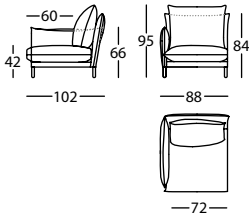

1,59 m³ / 1 Pack. / 86 kg

331.12.X.BS.D

ALPINO MOD 247 BR SOLAPA DCHO
ALPINO MOD 247 RIGHT ARM W/FLAP
ALPINO MOD 247 BRAS A/RABAT DROIT

1,74 m³ / 1 Pack. / 93 kg

331.12.X.BS.I

ALPINO MOD 247 BR SOLAPA IZDO
ALPINO MOD 247 LEFT ARM W/FLAP
ALPINO MOD 247 BRAS A/RABAT GAUCHE

1,74 m³ / 1 Pack. / 93 kg

ALPINO by Rafa García, 2019

Brazo recto / Plain arm / Bras droit

331.12.G.5.D

ALPINO MOD 88 BR RECTO DCHO
ALPINO MOD 88 RIGHT PLAIN ARM
ALPINO MOD 88 BRAS DROIT DROIT

0,65 m³ / 1 Pack. / 44 kg