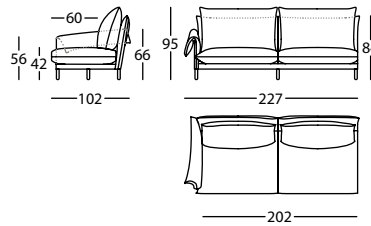

331.12.V.BS.I

ALPINO MOD 227 BR SOLAPA IZDO
ALPINO MOD 227 LEFT ARM W/FLAP
ALPINO MOD 227 BRAS A/RABAT GAUCHE

1,59 m³ / 1 Pack. / 86 kg