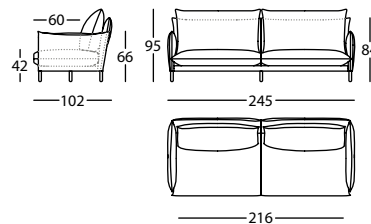

1,78 m³ / 1 Pack. / 96 kg

Brazo recto / Plain arm / Bras droit

331.11.G.5

ALPINO SILLON 95 BR RECTO
ALPINO ARMCHAIR 115 PLAIN ARM
ALPINO FAUTEUIL 115 BRAS DROIT

0,7 m³ / 1 Pack. / 47 kg

331.11.S.5

ALPINO SOFA 175 BR RECTO
ALPINO SOFA 175 PLAIN ARM
ALPINO CANAPE 175 BRAS DROIT

1,28 m³ / 1 Pack. / 70 kg

331.11.T.5

ALPINO SOFA 205 BR RECTO
ALPINO SOFA 205 PLAIN ARM
ALPINO CANAPE 205 BRAS DROIT

1,5 m³ / 1 Pack. / 79 kg

331.11.V.5

ALPINO SOFA 225 BR RECTO
ALPINO SOFA 225 PLAIN ARM
ALPINO CANAPE 225 BRAS DROIT

1,65 m³ / 1 Pack. / 87 kg

331.11.X.5

ALPINO SOFA 245 BR RECTO
ALPINO SOFA 245 PLAIN ARM
ALPINO CANAPE 245 BRAS DROIT

1,78 m³ / 1 Pack. / 94 kg

ALPINO by Rafa García, 2019

Brazo solapa / Arm with flap / Bras rabat