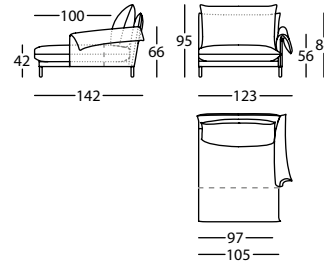

1,4 m² / 1 Pack. / 74 kg

331.12.V

ALPINO MODULO 210
ALPINO MODULE 210
ALPINO MODULE 210

1,55 m² / 1 Pack. / 80 kg

331.12.X

ALPINO MODULO 230
ALPINO MODULE 230
ALPINO MODULE 230

1,69 m² / 1 Pack. / 90 kg

Chaise y ángulo / Chaise longue and corner / Chaise longue et angle

331.14.L.BS.D

ALPINO CHAISE 123X142 BR SOLAPA DCHO
ALPINO CHAISE LONGUE 123X142 RIGHT ARM W/FLAP
ALPINO CHAISE LONGUE 123X142 BRAS A/RABAT DROIT

1,18 m² / 1 Pack. / 62 kg

331.14.L.BS.I

ALPINO CHAISE 123X142 BR SOLAPA IZDO
ALPINO CHAISE LONGUE 123X142 LEFT ARM W/FLAP
ALPINO CHAISE LONGUE 123X142 BRAS A/RABAT GAUCHE