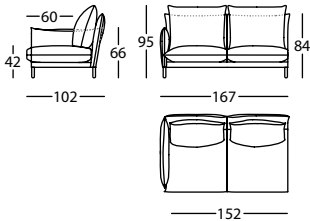

331.12.S.5.I

ALPINO MOD 167 BR RECTO IZDO
ALPINO MOD 167 LEFT PLAIN ARM
ALPINO MOD 167 BRAS DROIT GAUCHE

1,23 m³ / 1 Pack. / 66 kg