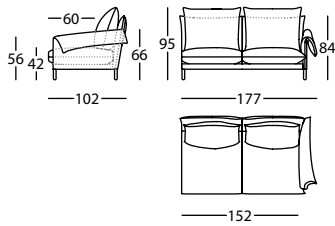

331.12.S.BS.D

ALPINO MOD 177 BR SOLAPA DCHO
ALPINO MOD 177 RIGHT ARM W/FLAT
ALPINO MOD 177 BRAS A/RABAT DROIT

1,23 m³ / 1 Pack. / 67 kg