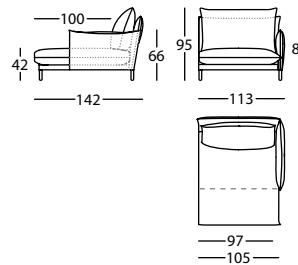

1,4 m² / 1 Pack. / 74 kg

331.12.V

ALPINO MODULO 210
ALPINO MODULE 210
ALPINO MODULE 210

1,55 m² / 1 Pack. / 80 kg

331.12.X

ALPINO MODULO 230
ALPINO MODULE 230
ALPINO MODULE 230

1,69 m² / 1 Pack. / 90 kg

Chaise y ángulo / Chaise longue and corner / Chaise longue et angle

331.14.L.BS.D

ALPINO CHAISE 123X142 BR SOLAPA DCHO
ALPINO CHAISE LONGUE 123X142 RIGHT ARM W/FLAP
ALPINO CHAISE LONGUE 123X142 BRAS A/RABAT DROIT

1,18 m² / 1 Pack. / 62 kg

331.14.L.BS.I

ALPINO CHAISE 123X142 BR SOLAPA IZDO
ALPINO CHAISE LONGUE 123X142 LEFT ARM W/FLAP
ALPINO CHAISE LONGUE 123X142 BRAS A/RABAT GAUCHE

1,18 m² / 1 Pack. / 62 kg

331.14.L.5.D

ALPINO CHAISE 113X142 BR RECTO DCHO
ALPINO CHAISE LONGUE 113X142 PLAIN RIGHT ARM
ALPINO CHAISE LONGUE 113X142 BRAS DROIT DROIT

1,18 m² / 1 Pack. / 62 kg

331.14.L.5.I