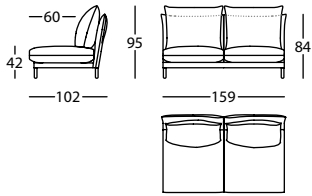

331.12.S

ALPINO MODULO 160
ALPINO MODULE 160
ALPINO MODULE 160

1,18 m² / 1 Pack. / 64 kg