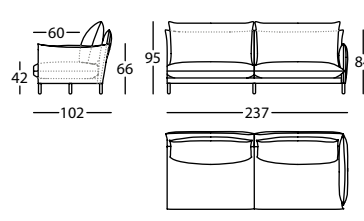

331.12.X.5.D

ALPINO MOD 237 BR RECTO DCHO
ALPINO MOD 237 RIGHT PLAIN ARM
ALPINO MOD 237 BRAS DROIT DROIT

1,74 m³ / 1 Pack. / 92 kg