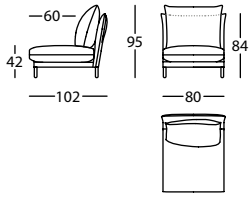

1,74 m³ / 1 Pack. / 92 kg

331.12.X.5.I

ALPINO MOD 237 BR RECTO IZDO
ALPINO MOD 237 LEFT PLAIN ARM
ALPINO MOD 237 BRAS DROIT GAUCHE

1,74 m³ / 1 Pack. / 92 kg

ALPINO by Rafa García, 2019

Modulos / Modules

331.12.G