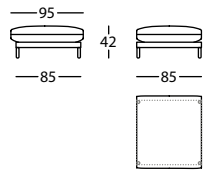

331.15.JCT

ALPINO PUF CENTRAL 85X95
ALPINO CENTRAL POUF 85X95
ALPINO POUF CENTRAL 85X95

0,3 m³ / 2 Pack. / 42 kg