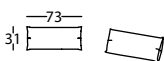

331.22.HD

ALPINO COJIN 73X31
ALPINO CUSHION 73X31
ALPINO COUSSIN 73X31

0,03 m³ / 1 Pack. / 4 kg