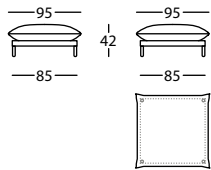

ALPINO CHAISE 113X142 BR RECTO IZDO
ALPINO CHAISE LONGUE 113X142 PLAIN LEFT ARM
ALPINO CHAISE LONGUE 113X142 BRAS DROIT GAUCHE

1,18 m² / 1 Pack. / 62 kg

331.161.L

ALPINO ANGULO RECTO 102X102
ALPINO CORNER 102X102
ALPINO ANGLE 102X102

0,76 m² / 1 Pack. / 60 kg

Puf / Pouf

Posición puf / Pouf position / Position pouf

331.15.JAN

ALPINO PUF ANGULO 95X95
ALPINO CORNER POUF 95X95
ALPINO POUF ANGLE 95X95

0,3 m³ / 2 Pack. / 43 kg

331.15.J

ALPINO PUF 95X95
ALPINO POUF 95X95
ALPINO POUF 95X95