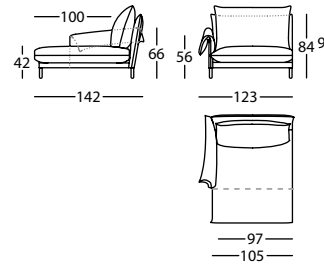

1,4 m² / 1 Pack. / 74 kg

331.12.V

ALPINO MODULO 210
ALPINO MODULE 210
ALPINO MODULE 210

1,55 m² / 1 Pack. / 80 kg

331.12.X

ALPINO MODULO 230
ALPINO MODULE 230
ALPINO MODULE 230

1,69 m² / 1 Pack. / 90 kg

Chaise y ángulo / Chaise longue and corner / Chaise longue et angle

331.14.L.BS.D

ALPINO CHAISE 123X142 BR SOLAPA DCHO
ALPINO CHAISE LONGUE 123X142 RIGHT ARM W/FLAP
ALPINO CHAISE LONGUE 123X142 BRAS A/RABAT DROIT

1,18 m² / 1 Pack. / 62 kg

331.14.L.BS.I

ALPINO CHAISE 123X142 BR SOLAPA IZDO
ALPINO CHAISE LONGUE 123X142 LEFT ARM W/FLAP
ALPINO CHAISE LONGUE 123X142 BRAS A/RABAT GAUCHE