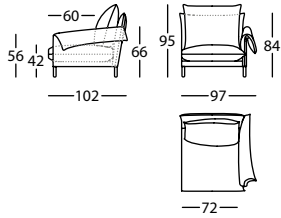

1,78 m³ / 1 Pack. / 96 kg

Brazo recto / Plain arm / Bras droit

331.11.G.5

ALPINO SILLON 95 BR RECTO
ALPINO ARMCHAIR 115 PLAIN ARM
ALPINO FAUTEUIL 115 BRAS DROIT

0,7 m³ / 1 Pack. / 47 kg

331.11.S.5

ALPINO SOFA 175 BR RECTO
ALPINO SOFA 175 PLAIN ARM
ALPINO CANAPE 175 BRAS DROIT

1,28 m³ / 1 Pack. / 70 kg

331.11.T.5

ALPINO SOFA 205 BR RECTO
ALPINO SOFA 205 PLAIN ARM
ALPINO CANAPE 205 BRAS DROIT

1,5 m³ / 1 Pack. / 79 kg

331.11.V.5

ALPINO SOFA 225 BR RECTO
ALPINO SOFA 225 PLAIN ARM
ALPINO CANAPE 225 BRAS DROIT

1,65 m³ / 1 Pack. / 87 kg

331.11.X.5

ALPINO SOFA 245 BR RECTO
ALPINO SOFA 245 PLAIN ARM
ALPINO CANAPE 245 BRAS DROIT

1,78 m³ / 1 Pack. / 94 kg

ALPINO by Rafa García, 2019

Brazo solapa / Arm with flap / Bras rabat