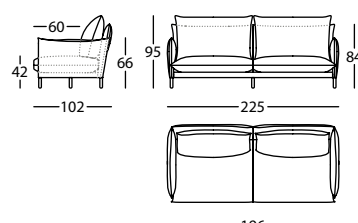

331.11.V.5

ALPINO SOFA 225 BR RECTO
ALPINO SOFA 225 PLAIN ARM
ALPINO CANAPE 225 BRAS DROIT

1,65 m³ / 1 Pack. / 87 kg