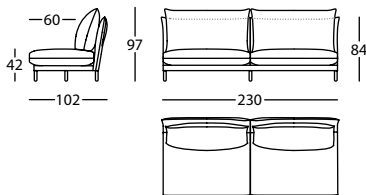

ALPINO MODULO 80
ALPINO MODULE 80
ALPINO MODULE 80

0,6 m² / 1 Pack. / 42 kg

331.12.S

ALPINO MODULO 160
ALPINO MODULE 160
ALPINO MODULE 160

1,18 m² / 1 Pack. / 64 kg

331.12.T

ALPINO MODULO 190
ALPINO MODULE 190
ALPINO MODULE 190

1,4 m² / 1 Pack. / 74 kg

331.12.V

ALPINO MODULO 210
ALPINO MODULE 210
ALPINO MODULE 210

1,55 m² / 1 Pack. / 80 kg

331.12.X

ALPINO MODULO 230
ALPINO MODULE 230
ALPINO MODULE 230

1,69 m² / 1 Pack. / 90 kg

Chaise y ángulo / Chaise longue and corner / Chaise longue et angle