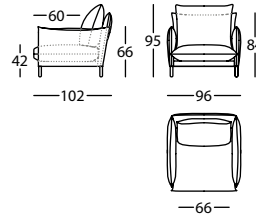

0,7 m³ / 1 Pack. / 49 kg

331.11.S.BS

ALPINO SOFA 195 BR SOLAPA
ALPINO SOFA 195 ARM W/FLAT
ALPINO CANAPE 195 BRAS RABAT

1,28 m³ / 1 Pack. / 72 kg

331.11.T.BS

ALPINO SOFA 225 BR SOLAPA
ALPINO SOFA 225 ARM W/FLAP
ALPINO CANAPE 225 BRAS RABAT

1,5 m³ / 1 Pack. / 81 kg

331.11.V.BS

ALPINO SOFA 245 BR SOLAPA
ALPINO SOFA 245 ARM W/FLAP
ALPINO CANAPE 245 BRAS RABAT

1,65 m³ / 1 Pack. / 89 kg

331.11.X.BS

ALPINO SOFA 265 BR SOLAPA
ALPINO SOFA 265 ARM W/FLAP
ALPINO CANAPE 265 BRAS RABAT

1,78 m³ / 1 Pack. / 96 kg

Brazo recto / Plain arm / Bras droit

331.11.G.5

ALPINO SILLON 95 BR RECTO
ALPINO ARMCHAIR 115 PLAIN ARM
ALPINO FAUTEUIL 115 BRAS DROIT

0,7 m³ / 1 Pack. / 47 kg

331.11.S.5

ALPINO SOFA 175 BR RECTO
ALPINO SOFA 175 PLAIN ARM
ALPINO CANAPE 175 BRAS DROIT