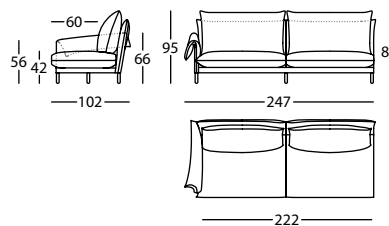

331.12.X.BS.I

ALPINO MOD 247 BR SOLAPA IZDO
ALPINO MOD 247 LEFT ARM W/FLAP
ALPINO MOD 247 BRAS A/RABAT GAUCHE

1,74 m³ / 1 Pack. / 93 kg