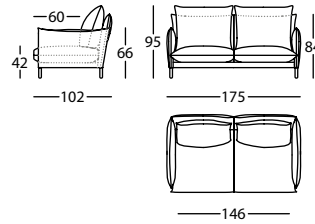

1,5 m³ / 1 Pack. / 81 kg

331.11.V.BS

ALPINO SOFA 245 BR SOLAPA
ALPINO SOFA 245 ARM W/FLAP
ALPINO CANAPE 245 BRAS RABAT

1,65 m³ / 1 Pack. / 89 kg

331.11.X.BS

ALPINO SOFA 265 BR SOLAPA
ALPINO SOFA 265 ARM W/FLAP
ALPINO CANAPE 265 BRAS RABAT

1,78 m³ / 1 Pack. / 96 kg

Brazo recto / Plain arm / Bras droit

331.11.G.5

ALPINO SILLON 95 BR RECTO
ALPINO ARMCHAIR 115 PLAIN ARM
ALPINO FAUTEUIL 115 BRAS DROIT

0,7 m³ / 1 Pack. / 47 kg

331.11.S.5

ALPINO SOFA 175 BR RECTO
ALPINO SOFA 175 PLAIN ARM
ALPINO CANAPE 175 BRAS DROIT