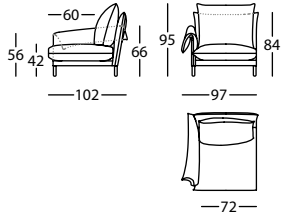

1,78 m³ / 1 Pack. / 96 kg

Brazo recto / Plain arm / Bras droit

331.11.G.5

ALPINO SILLON 95 BR RECTO
ALPINO ARMCHAIR 115 PLAIN ARM
ALPINO FAUTEUIL 115 BRAS DROIT

0,7 m³ / 1 Pack. / 47 kg

331.11.S.5

ALPINO SOFA 175 BR RECTO
ALPINO SOFA 175 PLAIN ARM
ALPINO CANAPE 175 BRAS DROIT

1,28 m³ / 1 Pack. / 70 kg

331.11.T.5

ALPINO SOFA 205 BR RECTO
ALPINO SOFA 205 PLAIN ARM
ALPINO CANAPE 205 BRAS DROIT

1,5 m³ / 1 Pack. / 79 kg

331.11.V.5

ALPINO SOFA 225 BR RECTO
ALPINO SOFA 225 PLAIN ARM
ALPINO CANAPE 225 BRAS DROIT

1,65 m³ / 1 Pack. / 87 kg

331.11.X.5

ALPINO SOFA 245 BR RECTO
ALPINO SOFA 245 PLAIN ARM
ALPINO CANAPE 245 BRAS DROIT

1,78 m³ / 1 Pack. / 94 kg

ALPINO by Rafa García, 2019

Brazo solapa / Arm with flap / Bras rabat

331.12.G.BS.D

ALPINO MOD 97 BR SOLAPA DCHO
ALPINO MOD 97 RIGHT ARM W/FLAP
ALPINO MOD 97 BRAS A/RABAT DROIT

0,65 m³ / 1 Pack. / 45 kg

331.12.G.BS.I

ALPINO MOD 97 BR SOLAPA IZDO
ALPINO MOD 97 LEFT ARM W/FLAP
ALPINO MOD 97 BRAS A/RABAT GAUCHE