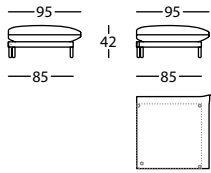

ALPINO CHAISE 113X142 BR RECTO IZDO
ALPINO CHAISE LONGUE 113X142 PLAIN LEFT ARM
ALPINO CHAISE LONGUE 113X142 BRAS DROIT GAUCHE

1,18 m² / 1 Pack. / 62 kg

331.161.L

ALPINO ANGULO RECTO 102X102
ALPINO CORNER 102X102
ALPINO ANGLE 102X102

0,76 m² / 1 Pack. / 60 kg

Puf / Pouf

Posición puf / Pouf position / Position pouf

331.15.JAN

ALPINO PUF ANGULO 95X95
ALPINO CORNER POUF 95X95
ALPINO POUF ANGLE 95X95

0,3 m³ / 2 Pack. / 43 kg

331.15.J

ALPINO PUF 95X95
ALPINO POUF 95X95
ALPINO POUF 95X95