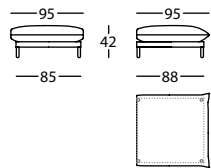

331.153.JD

ALPINO PUF TERMINAL 95X95 DCHO
ALPINO RIGHT TERMINAL POUF 95X95
ALPINO POUF TERMINAL 95X95 DROIT

0,3 m³ / 2 Pack. / 43 kg