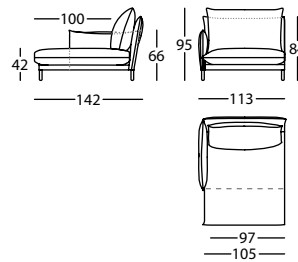

1,4 m² / 1 Pack. / 74 kg

331.12.V

ALPINO MODULO 210
ALPINO MODULE 210
ALPINO MODULE 210

1,55 m² / 1 Pack. / 80 kg

331.12.X

ALPINO MODULO 230
ALPINO MODULE 230
ALPINO MODULE 230

1,69 m² / 1 Pack. / 90 kg

Chaise y ángulo / Chaise longue and corner / Chaise longue et angle

331.14.L.BS.D

ALPINO CHAISE 123X142 BR SOLAPA DCHO
ALPINO CHAISE LONGUE 123X142 RIGHT ARM W/FLAP
ALPINO CHAISE LONGUE 123X142 BRAS A/RABAT DROIT

1,18 m² / 1 Pack. / 62 kg

331.14.L.BS.I

ALPINO CHAISE 123X142 BR SOLAPA IZDO
ALPINO CHAISE LONGUE 123X142 LEFT ARM W/FLAP
ALPINO CHAISE LONGUE 123X142 BRAS A/RABAT GAUCHE

1,18 m² / 1 Pack. / 62 kg

331.14.L.5.D

ALPINO CHAISE 113X142 BR RECTO DCHO
ALPINO CHAISE LONGUE 113X142 PLAIN RIGHT ARM
ALPINO CHAISE LONGUE 113X142 BRAS DROIT DROIT

1,18 m² / 1 Pack. / 62 kg

331.14.L.5.I