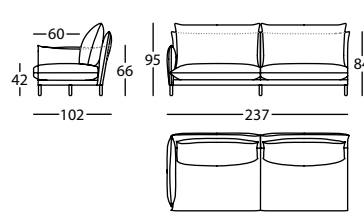

331.12.X.5.I

ALPINO MOD 237 BR RECTO IZDO
ALPINO MOD 237 LEFT PLAIN ARM
ALPINO MOD 237 BRAS DROIT GAUCHE

1,74 m³ / 1 Pack. / 92 kg