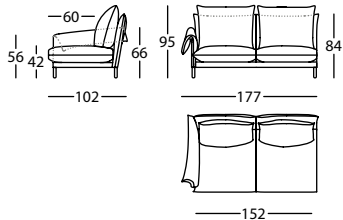

1,65 m³ / 1 Pack. / 87 kg

331.11.X.5

ALPINO SOFA 245 BR RECTO
ALPINO SOFA 245 PLAIN ARM
ALPINO CANAPE 245 BRAS DROIT

1,78 m³ / 1 Pack. / 94 kg

ALPINO by Rafa García, 2019

Brazo solapa / Arm with flap / Bras rabat

331.12.G.BS.D

ALPINO MOD 97 BR SOLAPA DCHO
ALPINO MOD 97 RIGHT ARM W/FLAP
ALPINO MOD 97 BRAS A/RABAT DROIT

0,65 m³ / 1 Pack. / 45 kg

331.12.G.BS.I

ALPINO MOD 97 BR SOLAPA IZDO
ALPINO MOD 97 LEFT ARM W/FLAP
ALPINO MOD 97 BRAS A/RABAT GAUCHE

0,65 m³ / 1 Pack. / 45 kg

331.12.S.BS.D

ALPINO MOD 177 BR SOLAPA DCHO
ALPINO MOD 177 RIGHT ARM W/FLAT
ALPINO MOD 177 BRAS A/RABAT DROIT

1,23 m³ / 1 Pack. / 67 kg

331.12.S.BS.I

ALPINO MOD 177 BR SOLAPA IZDO
ALPINO MOD 177 LEFT ARM W/FLAP
ALPINO MOD 177 BRAS A/RABAT GAUCHE