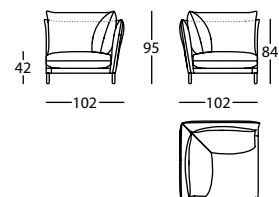

331.14.L.BS.D

ALPINO CHAISE 123X142 BR SOLAPA DCHO
ALPINO CHAISE LONGUE 123X142 RIGHT ARM W/FLAP
ALPINO CHAISE LONGUE 123X142 BRAS A/RABAT DROIT

1,18 m² / 1 Pack. / 62 kg

331.14.L.BS.I

ALPINO CHAISE 123X142 BR SOLAPA IZDO
ALPINO CHAISE LONGUE 123X142 LEFT ARM W/FLAP
ALPINO CHAISE LONGUE 123X142 BRAS A/RABAT GAUCHE

1,18 m² / 1 Pack. / 62 kg

331.14.L.5.D

ALPINO CHAISE 113X142 BR RECTO DCHO
ALPINO CHAISE LONGUE 113X142 PLAIN RIGHT ARM
ALPINO CHAISE LONGUE 113X142 BRAS DROIT DROIT

1,18 m² / 1 Pack. / 62 kg

331.14.L.5.I

ALPINO CHAISE 113X142 BR RECTO IZDO
ALPINO CHAISE LONGUE 113X142 PLAIN LEFT ARM
ALPINO CHAISE LONGUE 113X142 BRAS DROIT GAUCHE

1,18 m² / 1 Pack. / 62 kg

331.161.L

ALPINO ANGULO RECTO 102X102
ALPINO CORNER 102X102
ALPINO ANGLE 102X102