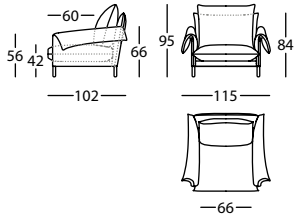

ALPINO by *Rafa García*, 2019

Brazo solapa / Arm with flap / Bras rabat

331.11.G.BS

ALPINO SILLON 115 BR SOLAPA
ALPINO ARMCHAIR 115 ARM W/FLAP
ALPINO FAUTEUIL 115 BRAS RABAT

0,7 m³ / 1 Pack. / 49 kg