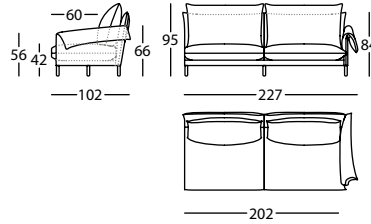

331.12.V.BS.D

ALPINO MOD 227 BR SOLAPA DCHO
ALPINO MOD 227 RIGHT ARM W/FLAP
ALPINO MOD 227 BRAS A/RABAT DROIT

1,59 m³ / 1 Pack. / 86 kg