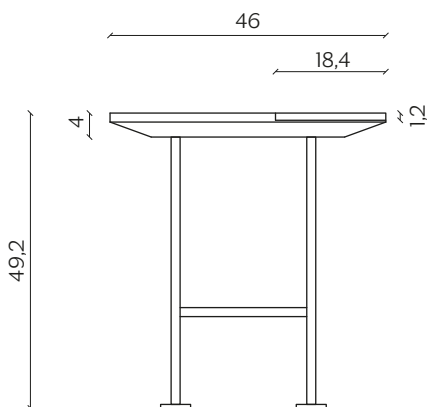

## DIMENSIONI | DIMENSIONS

lunghezza | width: 46 cm  
larghezza | depth: 46 cm  
altezza | height: 49,2 cm

lunghezza | width: 90 cm  
larghezza | depth: 90 cm  
altezza | height: 35,2 cm