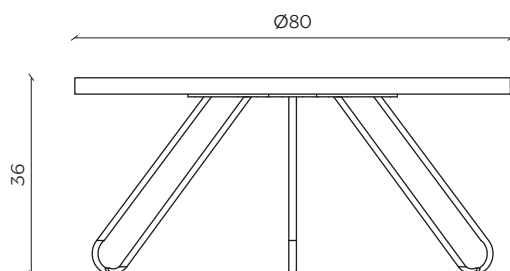

Ogni Porcino è unico; il piano è ottenuto con un tranciato tagliato trasversalmente che rende ogni pezzo irripetibile per dimensioni e venature. È un tavolino eclettico che affianca poltrone, divani e letti, evocando i sapori del bosco.

Every Porcino is unique; the top is made from a horizontal slice of wood, which makes every piece unrepeatable in terms of size and grain. This eclectic coffee table can be matched with armchairs, sofas and beds, evoking a forest-like atmosphere.

DIMENSIONI | DIMENSIONS

lunghezza | width: 80 cm
larghezza | depth: 80 cm
altezza | height: 36 cm

lunghezza | width: 60,3 cm
larghezza | depth: 60,3 cm
altezza | height: 55 cm

AMBIENTE | ENVIRONMENT

interno | indoor