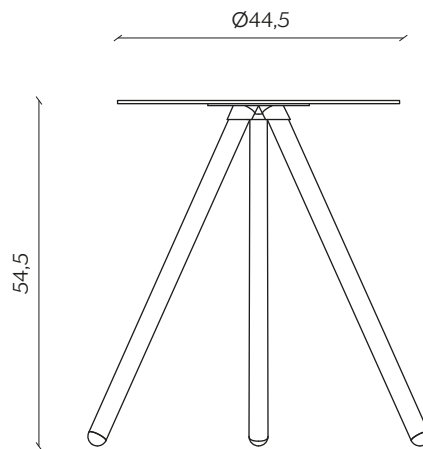

Sostenuto da tre gambe in legno tornito, Pinocchio ha un carattere eccentrico con il top colorato, mentre riacquista un tono sobrio con il piano in grès.

Supported by three turned wood legs, Pinocchio with a coloured top sports an eccentric air while it takes on a more discreet tone with the stoneware top.

DIMENSIONI | DIMENSIONS

lunghezza | width: 64,5 cm
larghezza | depth: 64,5 cm
altezza | height: 33 cm

lunghezza | width: 44,5 cm
larghezza | depth: 44,5 cm
altezza | height: 54,5 cm

AMBIENTE | ENVIRONMENT