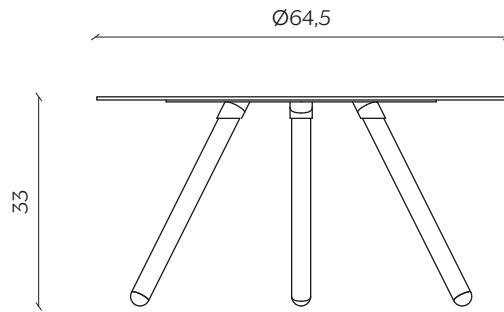

Sostenuto da tre gambe in legno tornito, Pinocchio ha un carattere eccentrico con il top colorato, mentre riacquista un tono sobrio con il piano in grès.

Supported by three turned wood legs, Pinocchio with a coloured top sports an eccentric air while it takes on a more discreet tone with the stoneware top.

DIMENSIONI | DIMENSIONS

lunghezza | width: 64,5 cm
larghezza | depth: 64,5 cm
altezza | height: 33 cm

lunghezza | width: 44,5 cm
larghezza | depth: 44,5 cm
altezza | height: 54,5 cm

AMBIENTE | ENVIRONMENT