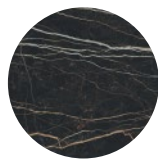

Sostenuto da tre gambe in legno tornito, Pinocchio ha un carattere eccentrico con il top colorato, mentre riacquista un tono sobrio con il piano in grès.

Supported by three turned wood legs, Pinocchio with a coloured top sports an eccentric air while it takes on a more discreet tone with the stoneware top.

FINITURE | FINISHES

PIANO | TOP

Laccati | Lacquer

Bianco
White
RAL: 9016

Grigio Seta
Silk Gray
RAL: 7044

Grigio Polvera
Dusty Gray
RAL: 7037

Nero
Black
RAL: 9005

Canapa
Canapa NCS
1502-Y

Juta
Juta NCS
3005-Y20R

Visone
Visone NCS
6010-Y60R

Antracite
Anthracite
RAL: 7016

Albicocca
Apricot
NCS S2030 40R

Blu Intenso
Intense Blue NCS
S-6020 R-80B

Verde Veronese
Veronese Green
NCS S-5040 B-50C

Rosso Marsala
Marsala Red
NCS S4040R

Gres Porcellanato | Porcelain Stoneware (Ceramic)

Statuario Bianco
Statuario White

Thundernight
Thundernight

Étoile Cris
Étoile Cris

Emperador
Emperador

Metallo | Metal

Bronzè
Bronze

GAMBE | LECS