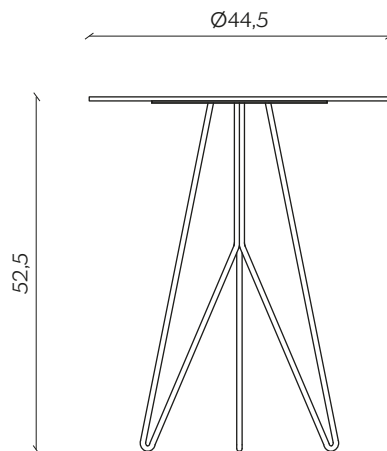

DIMENSIONI | DIMENSIONS

lunghezza | width: 64,5 cm
larghezza | depth: 64,5 cm
altezza | height: 32,5 cm

lunghezza | width: 44,5 cm
larghezza | depth: 44,5 cm
altezza | height: 52,5 cm

AMBIENTE | ENVIRONMENT