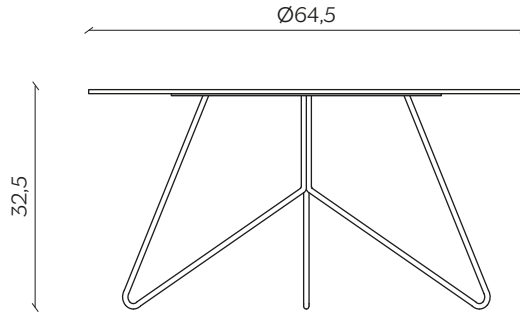

DIMENSIONI | DIMENSIONS

lunghezza | width: 64,5 cm
larghezza | depth: 64,5 cm
altezza | height: 32,5 cm

lunghezza | width: 44,5 cm
larghezza | depth: 44,5 cm
altezza | height: 52,5 cm

AMBIENTE | ENVIRONMENT