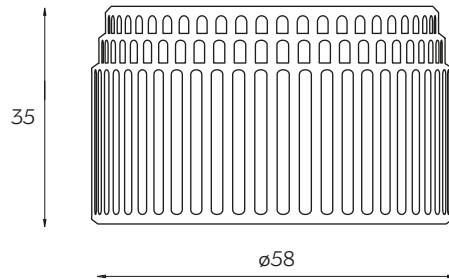

Kolos nasce da uno stampo in gesso, in un laboratorio di ceramiche, dove gli artigiani gli mettono lo smalto e poi lo infornano. Anche se lucida e liscia al tatto, la materia si fa sentire. Gli spigoli assorbono meno colore e schiariscono mentre i pigmenti si concentrano nelle aree tondeggianti, scurendole. È un tavolino dal forte valore decorativo, un complemento dal significato artistico che interpreta con un tono ironico l'architettura del Colosseo.

Kolos is formed in a plaster mould in a pottery where craftsmen apply the glaze and then fire the table. Although shiny and polished to the touch, the material it is made of is evident. The corners absorb less colour and become paler while the pigments are concentrated in the rounded areas, making them darker. A highly decorative side table, a furnishing accessory with an artistic value and an ironic interpretation of the architecture of the Colosseum.

DIMENSIONI | DIMENSIONS

lunghezza | width: 58 cm
larghezza | depth: 58 cm
altezza | height: 35 cm

lunghezza | width: 45 cm
larghezza | depth: 45 cm
altezza | height: 46 cm

AMBIENTE | ENVIRONMENT

interno | indoor