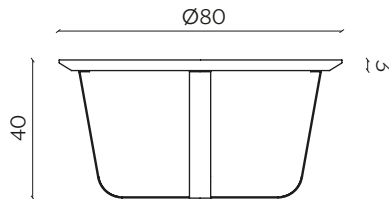

Bino è una serie di tre tavolini da salotto dalle forme slanciate e dinamiche. Un sottile nastro in metallo fa da base, confezionando questi tavolini con un'estetica essenziale.

Bino is a set of three slender, dynamic coffee tables. A slender strip of metal creates the base for these aesthetically essential coffee tables.

DIMENSIONI | DIMENSIONS

lunghezza | width: 80 cm
larghezza | depth: 80 cm
altezza | height: 40 cm

lunghezza | width: 115,4 cm
larghezza | depth: 65 cm
altezza | height: 35 cm

lunghezza | width: 170,4 cm
larghezza | depth: 63,7 cm
altezza | height: 31 cm