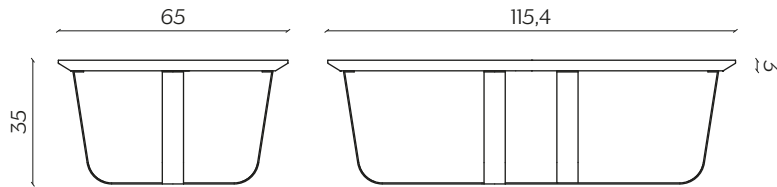

Bino è una serie di tre tavolini da salotto dalle forme slanciate e dinamiche. Un sottile nastro in metallo fa da base, confezionando questi tavolini con un'estetica essenziale.

Bino is a set of three slender, dynamic coffee tables. A slender strip of metal creates the base for these aesthetically essential coffee tables.

DIMENSIONI | DIMENSIONS

lunghezza | width: 80 cm
larghezza | depth: 80 cm
altezza | height: 40 cm

lunghezza | width: 115,4 cm
larghezza | depth: 65 cm
altezza | height: 35 cm

lunghezza | width: 170,4 cm
larghezza | depth: 63,7 cm
altezza | height: 31 cm