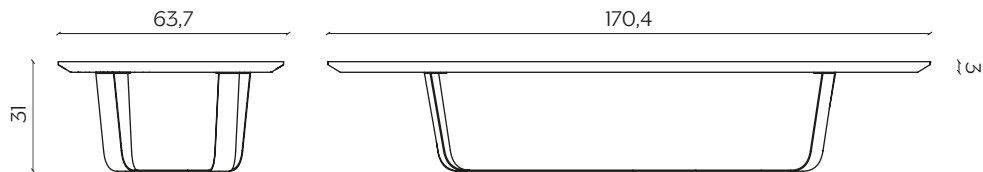

Bino è una serie di tre tavolini da salotto dalle forme slanciate e dinamiche. Un sottile nastro in metallo fa da base, confezionando questi tavolini con un'estetica essenziale.

Bino is a set of three slender, dynamic coffee tables. A slender strip of metal creates the base for these aesthetically essential coffee tables.

DIMENSIONI | DIMENSIONS

lunghezza | width: 80 cm
larghezza | depth: 80 cm
altezza | height: 40 cm

lunghezza | width: 115,4 cm
larghezza | depth: 65 cm
altezza | height: 35 cm

lunghezza | width: 170,4 cm
larghezza | depth: 63,7 cm
altezza | height: 31 cm