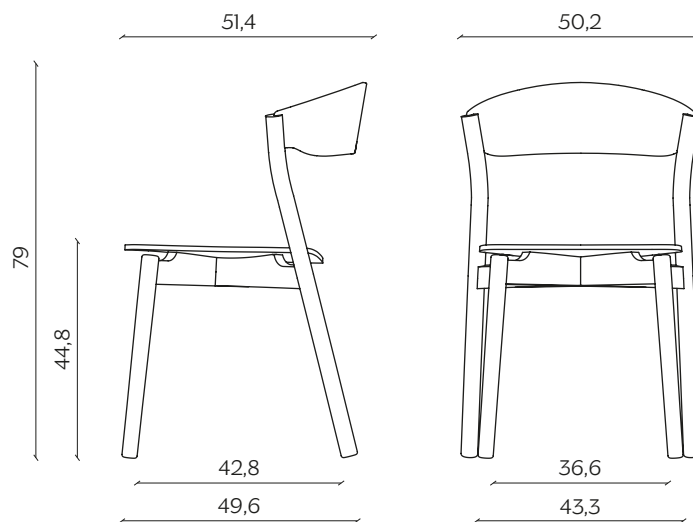

DIMENSIONI | DIMENSIONS

lunghezza | width: 51,4 cm

larghezza | depth: 50,2 cm

altezza | height: 79 cm

altezza del sedile | seat height: 44,8 cm

impilabilità | stackability: sì (X4) | yes (X4)

AMBIENTE | ENVIRONMENT