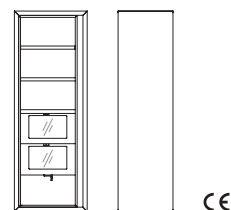

1. **C 80089**
   Mobile per anta destra in noce canaletto con cassetti
   Cabinet for right door in walnut canaletto with drawers
   cm 69 x 52 x h 190
   in 27 1/8 x 20 1/2 x h 74 7/8