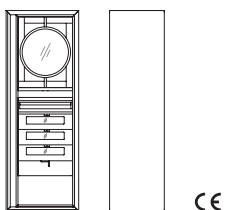

1. **C 80090**
   Mobile per anta sinistra in noce canaletto con cassetti e specchio
   Cabinet for left door in walnut canaletto with drawers and mirror
   cm 69 x 52 x h 190
   in 27 1/8 x 20 1/2 x h 74 7/8