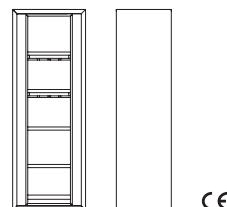

1. **C 80055**
   Mobile girevole in noce canaletto con ripiani per bicchieri
   Swivel cabinet in walnut canaletto with shelves for glasses
   cm 69 x 52 x h 190
   in 27 1/8 x 20 1/2 x h 74 7/8