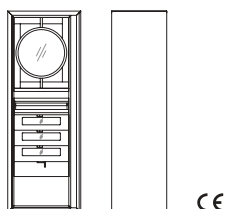

1. **C 80091**
   Mobile per anta destra in noce canaletto con cassetti e specchio
   Cabinet for right door in walnut canaletto with drawers and mirror
   cm 69 x 52 x h 190
   in 27 1/8 x 20 1/2 x h 74 7/8