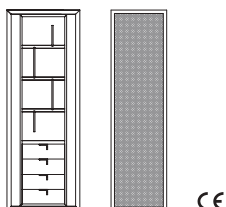

1. **C 80061**
   Mobile girevole in vetro e metallo con divisori e 4 cassetti
   Swivel cabinet in glass and metal with partitions and 4 drawers
   cm 67,5 x 52 x h 190
   in 26 1/2 x 20 1/2 x h 74 7/8