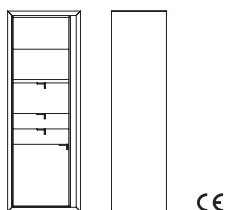

1. **C 80087**
   Mobile per anta destra in noce canaletto con anta ribalta e frigorifero
   Cabinet for right door in walnut canaletto with flap door and fridge
   cm 69 x 52 x h 190
   in 27 1/8 x 20 1/2 x h 74 7/8