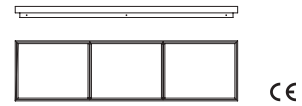

1. **C 80002**
   Base tripla in noce canaletto
   Triple base in walnut canaletto
   cm 241 x 65 x h 12
   in 94 7/8 x 25 1/2 x h 4 3/4