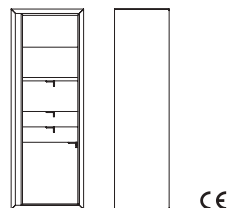

1. **C 80086**
   Mobile per anta sinistra in noce canaletto con anta ribalta
   e frigorifero
   *Cabinet for left door in walnut canaletto with flap door
   and fridge*
   cm 69 x 52 x h 190
   in 27 1/8 x 20 1/2 x h 74 7/8