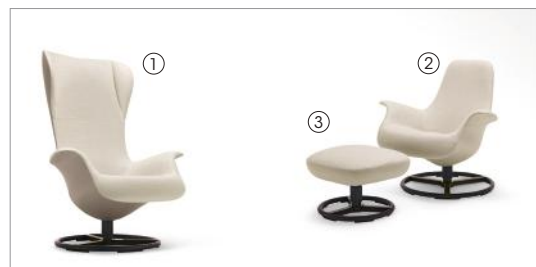

A special mechanism inside the structure of the armchair and of the wing chair allows a 360° rotation and a characteristic rocking movement.

The not removable upholstery can be in fabric or leather, proposed in one colour or in two colours with the external side in leather and the internal one in fabric or leather. The feet are in dark brown pvc.

1 Tilt 70605 leather 9162/fanello 7778 fin. 11

2 Tilt 70602 fanello 7778 fin. 11

3 Tilt 70606 fanello 7778 fin. 11