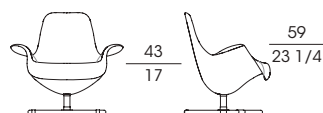

Un particolare meccanismo inserito nella struttura della bergère e della poltrona permette una rotazione a 360° e un caratteristico movimento a dondolo.

Il rivestimento, non sfoderabile, può essere in tessuto o pelle proposto nella versione monocolore o bicolore con la parte esterna in pelle e la parte interna in tessuto o pelle. I piedini sono in pvc testa di moro.

Swivel armchair and wing chair with the back frame in profiled steel and the padding in flexible coldfoamed polyurethane, covered with fibre. The stool has the seat frame in poplar plywood and the padding is in flexible multi-density polyurethane, covered with fibre. The column and the base are in bronzed metal with walnut canaletto wood inserts for the column and solid curved wood for the base.

A special mechanism inside the structure of the armchair and of the wing chair allows a 360° rotation and a characteristic rocking movement.

The not removable upholstery can be in fabric or leather, proposed in one colour or in two colours with the external side in leather and the internal one in fabric or leather. The feet are in dark brown pvc.

70602
Poltrona girevole rivestimento tessuto o pelle
Swivel armchair upholstery in fabric or leather
cm 96 x 73 x h 85
in 37 3/4 x 28 3/4 x h 33 1/2