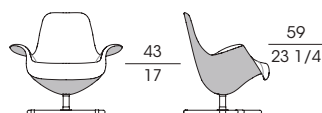

70603
Poltrona girevole esterno in pelle, interno tessuto o pelle
Swivel armchair external in leather, fabric or leather internal
cm 96 x 73 x h 85
in 37 3/4 x 28 3/4 x h 33 1/2