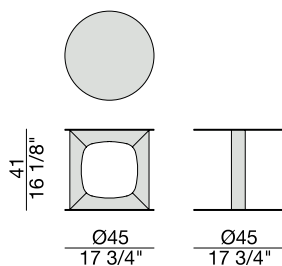

Tavolino con supporto centrale in massello di noce canaletta e piano e base in metallo finitura ottone spazzolato.

Side table with frame in solid canaletta walnut. Brushed brass metal base and top.

Beistelltisch mit Untergestell in massivem Nussbaum canaletta. Platte und Bodenplatte in gebürstetem Messing.

Guéridon avec support central en noyer canaletta massif. Plateau et base en cuivre brossé.

Mesa auxiliar con soporte central de nogal canaletta macizo y tapa y base en metal en acabado latón cepillado.