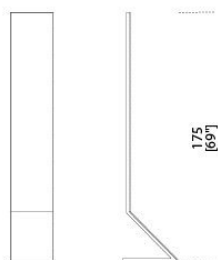


Zed

Ricardo Bello Dias
2006

CASA
DESIGN
GROUP

Zed

Ricardo Bello Dias , 2006

Specchio 6mm con struttura autoportante in metallo piegato e verniciato color grigio umbro.

6mm mirror with freestanding dark grey lacquered bent metal structure.

*Dimensioni / Sizes
Cm (L x P x H)
30 x 39 x 175*

Zed

Finiture / Finishes

Legno / Wood

*Grigio umbro
poro chiuso
Dark grey
closed pore*

Cristallo / Glass

*Specchio
Mirror*
