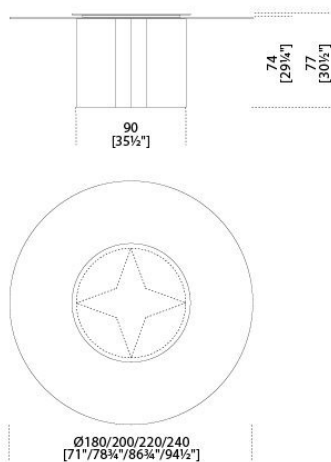


Yol

Oscar e Gabriele Buratti
2013

CASA
DESIGN
GROUP

Tavolo con piano in cristallo extralight 15mm, retroverniciato solo nella parte centrale nei colori del campionario nella versione brillante. In appoggio, piano girevole in cristallo 10mm temperato retroverniciato nei colori del campionario nella versione brillante o satinata. Base in legno rivestita in cristallo 6mm temperato retroverniciato. Disponibile anche con piano completamente retroverniciato nei colori del campionario nella versione brillante o satinata. La retroverniciatura del piano nella parte centrale è realizzabile esclusivamente nella versione brillante.

Table with 15mm extralight glass top, painted only in the middle part as per samples in the bright version. In the middle of the top rotating plate in 10mm tempered painted glass as per samples, in the bright or satin version. Wooden base covered by 6mm tempered painted glass. Also available with completely painted glass top as per samples in the bright or satin version. The painting of the glass top in the middle part can only be done in the bright version.

Dimensioni / Sizes
Cm (Ø x H)
180 x 74
200 x 74
220 x 74
240 x 74

Cristallo / Glass

Extralight
Extralight

Bianco
brillante
Bright white

Bianco satinato
Satin white

Cemento
brillante
Bright cement

Cemento
satinato
Satin cement