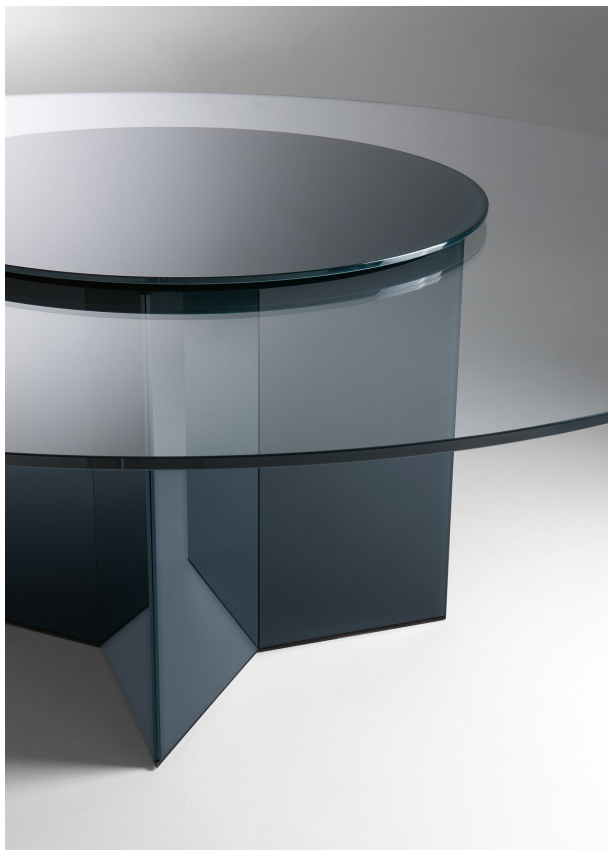


Yol

Oscar e Gabriele Buratti
2013

CASA
DESIGN
GROUP

Tavolo con piano in cristallo extralight 15mm, retroverniciato solo nella parte centrale nei colori del campionario nella versione brillante. In appoggio, piano girevole in cristallo 10mm temperato retroverniciato nei colori del campionario nella versione brillante o satinata. Base in legno rivestita in cristallo 6mm temperato retroverniciato. Disponibile anche con piano completamente retroverniciato nei colori del campionario nella versione brillante o satinata. La retroverniciatura del piano nella parte centrale è realizzabile esclusivamente nella versione brillante.

Table with 15mm extralight glass top, painted only in the middle part as per samples in the bright version. In the middle of the top rotating plate in 10mm tempered painted glass as per samples, in the bright or satin version. Wooden base covered by 6mm tempered painted glass. Also available with completely painted glass top as per samples in the bright or satin version. The painting of the glass top in the middle part can only be done in the bright version.

Dimensioni / Sizes
Cm (Ø x H)
180 x 74
200 x 74
220 x 74
240 x 74

Cristallo / Glass

Extralight
Extralight

Bianco
brillante
Bright white

Bianco satinato
Satin white

Cemento
brillante
Bright cement

Cemento
satinato
Satin cement

Verde grigio
satinato
Satin green-
grey

Nero brillante
Bright black

Nero satinato
Satin black