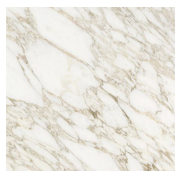

### *Legno / Wood*

*Nero poro  
aperto (Layer)  
Black open pore  
(Layer)*

---

### *Cristallo / Glass*

*Nero satinato  
Satin black*

*Bronzo Antico  
Antique Bronze*

*Piombo  
Lead*

*Cashmere gold  
grey  
Cashmere gold  
grey*

*Cashmere  
anthracite  
Cashmere  
anthracite*

---

### *Marmo / Marble*

*Bianco Carrara  
Carrara white*

*Calacatta Vagli  
Oro  
Calacatta Vagli  
Oro*

*Grigio Stardust  
Stardust Grey*

*Nero  
Marquinia  
Black  
Marquinia*

*Verde Alpi  
Verde Alpi*

*Fior di pesco  
Fior di pesco*