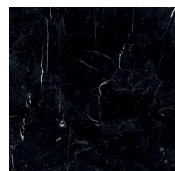

### *Legno / Wood*

*Nero poro  
aperto (Layer)  
Black open pore  
(Layer)*

---

### *Cristallo / Glass*

*Nero satinato  
Satin black*

*Bronzo Antico  
Antique Bronze*

*Piombo  
Lead*

*Cashmere gold  
grey  
Cashmere gold  
grey*

*Cashmere  
anthracite  
Cashmere  
anthracite*

---

### *Marmo / Marble*

*Bianco Carrara  
Carrara white*

*Calacatta Vagli  
Oro  
Calacatta Vagli  
Oro*

*Grigio Stardust  
Stardust Grey*

*Nero  
Marquinia  
Black  
Marquinia*

*Verde Alpi  
Verde Alpi*

*Fior di pesco  
Fior di pesco*