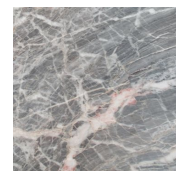

### *Legno / Wood*

*Nero poro  
aperto (Layer)  
Black open pore  
(Layer)*

---

### *Cristallo / Glass*

*Nero satinato  
Satin black*

*Bronzo Antico  
Antique Bronze*

*Piombo  
Lead*

*Cashmere gold  
grey  
Cashmere gold  
grey*

*Cashmere  
anthracite  
Cashmere  
anthracite*

---

### *Marmo / Marble*

*Bianco Carrara  
Carrara white*

*Calacatta Vagli  
Oro  
Calacatta Vagli  
Oro*

*Grigio Stardust  
Stardust Grey*

*Nero  
Marquinia  
Black  
Marquinia*

*Verde Alpi  
Verde Alpi*

*Fior di pesco  
Fior di pesco*