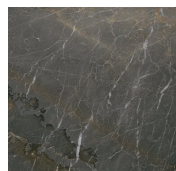

### *Legno / Wood*

*Nero poro  
aperto (Layer)  
Black open pore  
(Layer)*

---

### *Cristallo / Glass*

*Nero satinato  
Satin black*

*Bronzo Antico  
Antique Bronze*

*Piombo  
Lead*

*Cashmere gold  
grey  
Cashmere gold  
grey*

*Cashmere  
anthracite  
Cashmere  
anthracite*

---

### *Marmo / Marble*

*Bianco Carrara  
Carrara white*

*Calacatta Vagli  
Oro  
Calacatta Vagli  
Oro*

*Grigio Stardust  
Stardust Grey*

*Nero  
Marquinia  
Black  
Marquinia*

*Verde Alpi  
Verde Alpi*

*Fior di pesco  
Fior di pesco*