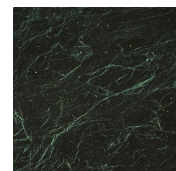

### *Legno / Wood*

*Nero poro  
aperto (Layer)  
Black open pore  
(Layer)*

---

### *Cristallo / Glass*

*Nero satinato  
Satin black*

*Bronzo Antico  
Antique Bronze*

*Piombo  
Lead*

*Cashmere gold  
grey  
Cashmere gold  
grey*

*Cashmere  
anthracite  
Cashmere  
anthracite*

---

### *Marmo / Marble*

*Bianco Carrara  
Carrara white*

*Calacatta Vagli  
Oro  
Calacatta Vagli  
Oro*

*Grigio Stardust  
Stardust Grey*

*Nero  
Marquinia  
Black  
Marquinia*

*Verde Alpi  
Verde Alpi*

*Fior di pesco  
Fior di pesco*