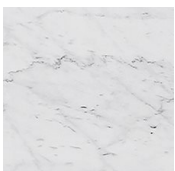

### *Legno / Wood*

*Nero poro  
aperto (Layer)  
Black open pore  
(Layer)*

---

### *Cristallo / Glass*

*Nero satinato  
Satin black*

*Bronzo Antico  
Antique Bronze*

*Piombo  
Lead*

*Cashmere gold  
grey  
Cashmere gold  
grey*

*Cashmere  
anthracite  
Cashmere  
anthracite*

---

### *Marmo / Marble*

*Bianco Carrara  
Carrara white*

*Calacatta Vagli  
Oro  
Calacatta Vagli  
Oro*

*Grigio Stardust  
Stardust Grey*

*Nero  
Marquinia  
Black  
Marquinia*

*Verde Alpi  
Verde Alpi*

*Fior di pesco  
Fior di pesco*