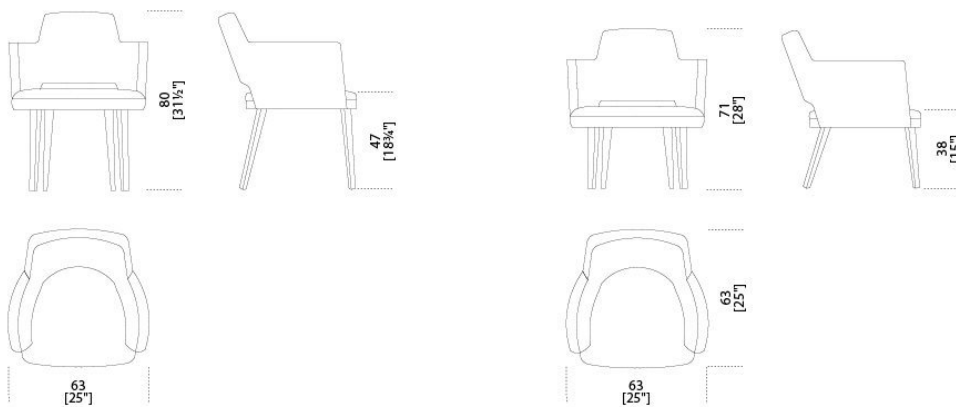


Thea Queen

Pinuccio Borgonovo

CASA
DESIGN
GROUP

Thea Queen

Pinuccio Borgonovo

Poltroncina con struttura interna in legno e derivati imbottita in poliuretano espanso indeformabile a densità differenziate e fibra poliestere. Rivestimento in tessuto o pelle nei colori del campionario. Gambe in rovere laccato nero poro aperto. Disponibile versione "lounge". Non sfoderabile.

Dimensioni / Sizes
Cm (L x P x H)
63 x 63 x 80
63 x 63 x 71 Lounge

Legno / Wood

*Nero poro
aperto
Black open pore*

Tessuto Cat.A / Fabric Cat.A

*Care milk 001
Care milk 001*

*Hope Deep
Ocean 019
Hope Deep
Ocean 019*