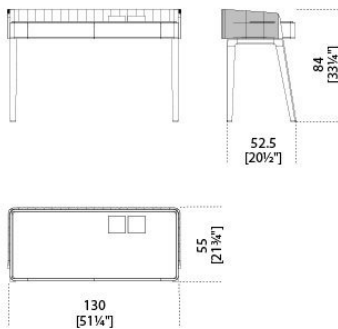

# Soho

Carlo Colombo , 2017

---

Scrivania in massello di frassino tinto nero poro aperto con fascia zigrinata realizzata a mano. Piano in marmo Calacatta Vagli Oro oppure in cristallo 12mm retroverniciato liquirizia nella versione brillante o satinata. Dotato di due cassetti ad estrazione totale, con fondo in pelle scamosciata Grey 020. Parti metalliche in ottone lucido. Su richiesta vaschette portaoggetti rivestite in pelle scamosciata grey 020.

Dimensioni / Sizes  
Cm (W x D x H)  
130 x 55 x 84

Inches (W x D x H)  
51¼" x 21¾" x 33¼"

*Metallo / Metal*

*Ottone lucido*  
*Bright brass*

---

*Legno Layer / Wood Layer*

*Nero poro*  
*aperto*  
*Black open pore*