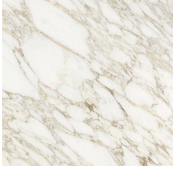

# Soho

Carlo Colombo , 2017

---

Scrivania in massello di frassino tinto nero poro aperto con fascia zigrinata realizzata a mano. Piano in marmo Calacatta Vagli Oro oppure in cristallo 12mm retroverniciato liquirizia nella versione brillante o satinata. Dotato di due cassetti ad estrazione totale, con fondo in pelle scamosciata Grey 020. Parti metalliche in ottone lucido. Su richiesta vaschette portaoggetti rivestite in pelle scamosciata grey 020.

Desk in black open pore lacquered solid ash with hand-knurled sides. Calacatta Vagli Oro marble or 12mm liquorice painted glass top, in the bright or satin version. Supplied with two drawers with suede Grey 020 bottom. Bright brass metal parts. On request, small boxes covered by suede Grey 020.

---

*Pelle Cat.L1 / Leather Cat.L1*

*Suede grey 020*  
*Suede grey 020*

---

*Cristallo / Glass*

*Liquirizia*  
*brillante*  
*Bright liquorice*

*Liquirizia*  
*satinato*  
*Satin liquorice*

---

*Marmo / Marble*

*Calacatta Vagli*

*Oro*

*Calacatta Vagli*

*Oro*

---