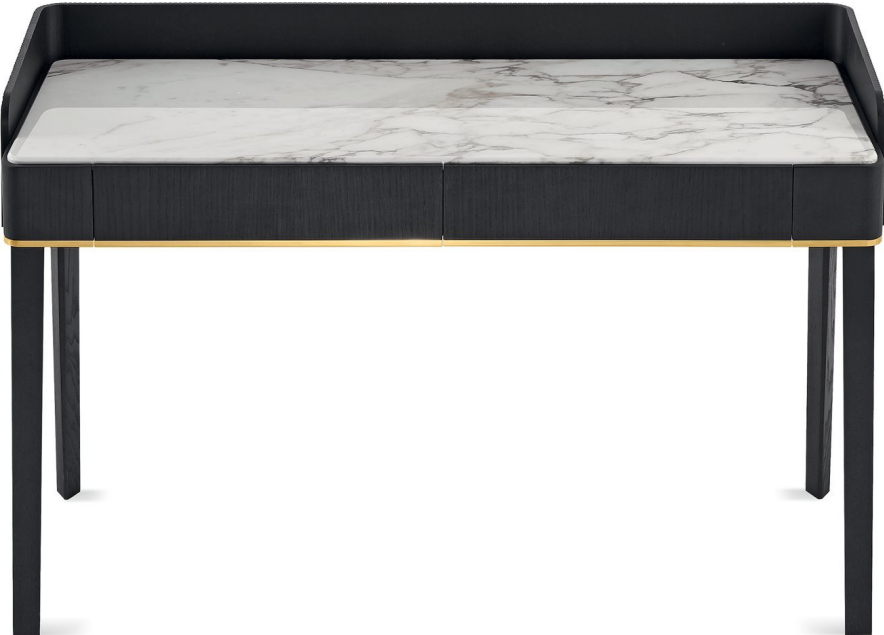

# Soho

---

*Carlo Colombo*  
2017

---

# Soho

Carlo Colombo , 2017

---

Scrivania in massello di frassino tinto nero poro aperto con fascia zigrinata realizzata a mano. Piano in marmo Calacatta Vagli Oro oppure in cristallo 12mm retroverniciato liquirizia nella versione brillante o satinata. Dotato di due cassetti ad estrazione totale, con fondo in pelle scamosciata Grey 020. Parti metalliche in ottone lucido. Su richiesta vaschette portaoggetti rivestite in pelle scamosciata grey 020.

Desk in black open pore lacquered solid ash with hand-knurled sides. Calacatta Vagli Oro marble or 12mm liquorice painted glass top, in the bright or satin version. Supplied with two drawers with suede Grey 020 bottom. Bright brass metal parts. On request, small boxes covered by suede Grey 020.

Dimensioni / Sizes  
Cm (W x D x H)  
130 x 55 x 84

Inches (W x D x H)  
51¼" x 21¾" x 33¼"

*Metallo / Metal*

*Ottone lucido*  
*Bright brass*

---

*Legno Layer / Wood Layer*

*Nero poro*  
*aperto*  
*Black open pore*