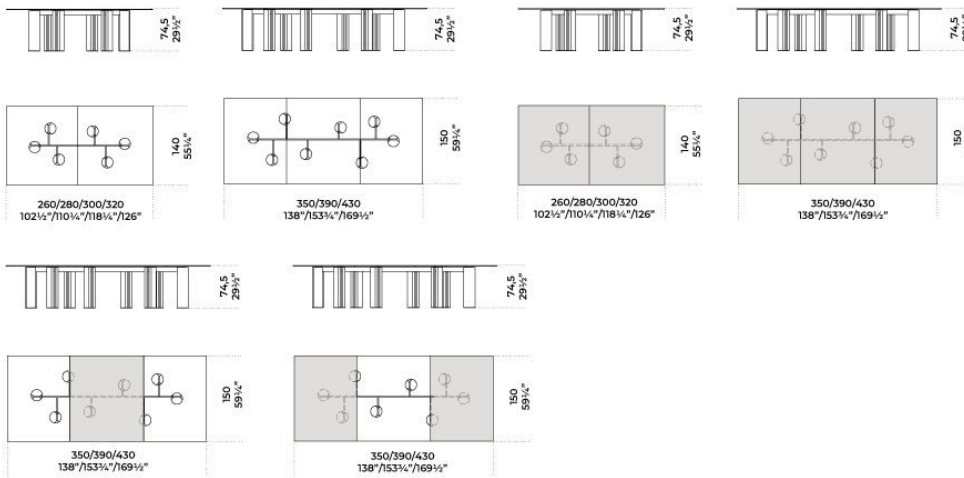

Tavolo con piano in cristallo 12mm temperato, disponibile in extralight, "Grigio Italia" o verniciato nella finitura esclusiva bronzo antico o piombo. Basi in cemento alleggerito color avorio o carbone. Parti metalliche in metallo laccato color fango.

Dimensioni / Sizes
Cm (W x D x H)
260 x 140 x 74
80 x 140 x 74
300 x 140 x 74
320 x 140 x 74
<o:p></o:p>350 x 150 x 74
</o:p>390 x 150 x 74
430 x 150 x 74

Inches (W x D x H)
102½" x 55¼" x 29¼"
110¼" x 55¼" x 29¼"
118¼" x 55¼" x 29¼"
126" x 55¼" x 29¼"
138" x 59¼" x 29¼"
153¾" x 59¼" x 29¼"
169½" x 59¼" x 29¼"