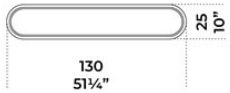

A

Tavolino con struttura in metallo e piano in legno laccato "deep black".
In appoggio sul top in legno, piano in cristallo 12mm molato a mezzo toro nella finitura esclusiva "Rosso Marte". Disponibile anche piano in marmo 20mm Calacatta Vagli Oro lucido naturale oppure Ceppo di Gré® spazzolato. Il tavolino "A" viene realizzato esclusivamente con piano in legno ribassato.

Coffee table with "deep black" lacquered metal structure and wooden top.
Resting on the wooden top, 12mm glass top with half bull-nose grinding in the exclusive finish "Rosso Marte". Also available with 20mm natural polished Calacatta Vagli Oro marble or brushed Ceppo di Gré®. The coffee table A is made exclusively with recessed wooden top.

Dimensioni / Sizes
Cm (W x D x H)
A 130 x 25 x 43
B 160 x 25 x 35
C 180 x 45 x 35
D 140 x 85 x 25
Inches (W x D x H)
A 51¼" x 10" x 17"
B 63" x 10" x 136"
C 71" x 17¾" x 136"
D 55¼" x 33½" x 9¾"

Piano in legno con scasso
Burglary wooden top