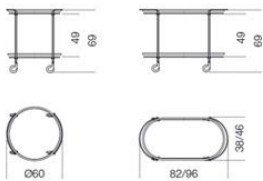


Riki

Pierangelo Gallotti
1971

Carrello in cristallo trasparente 8 mm.
 Su richiesta cristallo retroverniciato nei
 colori del campionario nella versione
 brillante o satinata.
 Struttura in ottone cromato.
 A richiesta ottone protetto.

Trolley in 8mm transparent
 glass. Painted glass as per
 samples in the bright or satin
 version on request. Chromed
 brass frame. Bright or satin
 brass frame on request.

Dimensioni / Sizes
 Cm
 82 x 38 x 69h T 52/1
 96 x 46 x 69h T 52/2
 Ø 60 x 69h T 53

Inches
 32½" x 15" x 27¼"h T 52/1
 38" x 18¼" x 27¼"h T 52/2
 Ø 23¾" x 27¼"h T 53

Metallo / Metal

Cromo
Chrome

Ottone lucido
Bright brass

Ottone satinato
Satin brass

Cristallo / Glass

Trasparente
Transparent