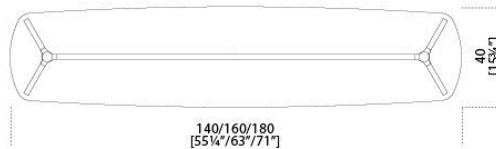

## Raj 6

Ricardo Bello Dias , 2013

Tavolino con piano in cristallo temperato "Grigio Italia" 10mm e struttura in metallo laccato color brunito. Disponibile con piano in cristallo temperato trasparente o extralight 10mm e struttura in acciaio inox lucido.

Dimensioni / Sizes

Cm (L x P x H)

120 x 70 x 23

140 x 70 x 23

160 x 70 x 23

120 x 70 x 33

140 x 70 x 33

160 x 70 x 33

140 x 40 x 40

160 x 40 x 40