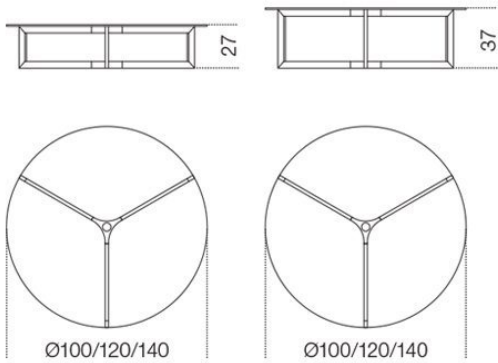

# Raj 1

Ricardo Bello Dias , 2006

Tavolino con piano in cristallo trasparente 12 mm. Struttura in acciaio inox lucido (profilo 40 x 20 x 2 mm). Giunto centrale in alluminio cromato.

Coffee table with 12 mm transparent glass top. Bright stainless steel base (40x20x2mm). Chromed aluminium central part.

Dimensioni / Sizes  
Cm:  
Ø 100 x 27h  
Ø 100 x 37h  
Ø 120 x 27h  
Ø 120 x 37h  
Ø 140 x 27h  
Ø 140 x 37h