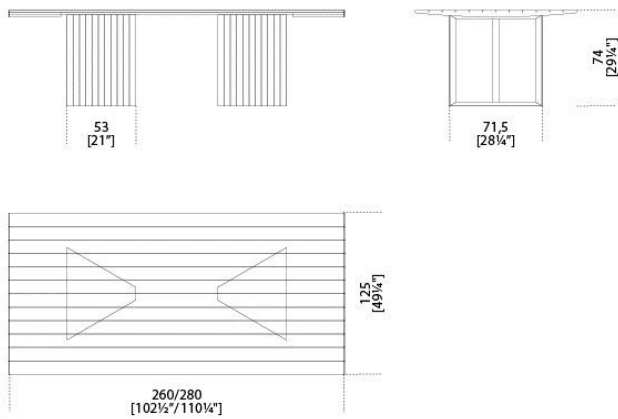


Prism

david/nicolas
2019

Prism

david/nicolas , 2019

Tavolo in legno con moderno ed elegante intarsio di palissandro India e alluminio naturale. Caratteristica del piano è l'importante curvatura inferiore.

Wooden table with modern and elegant marquetry of India rosewood and aluminium. The top features a distinctive bottom curve.

*Dimensioni / Sizes
Cm (W x D x H)
260 x 125 x 74
280 x 125 x 74*

*Inches (W x D x H)
102½" x 49¼" x 29¼"
110¼" x 49¼" x 29¼"*