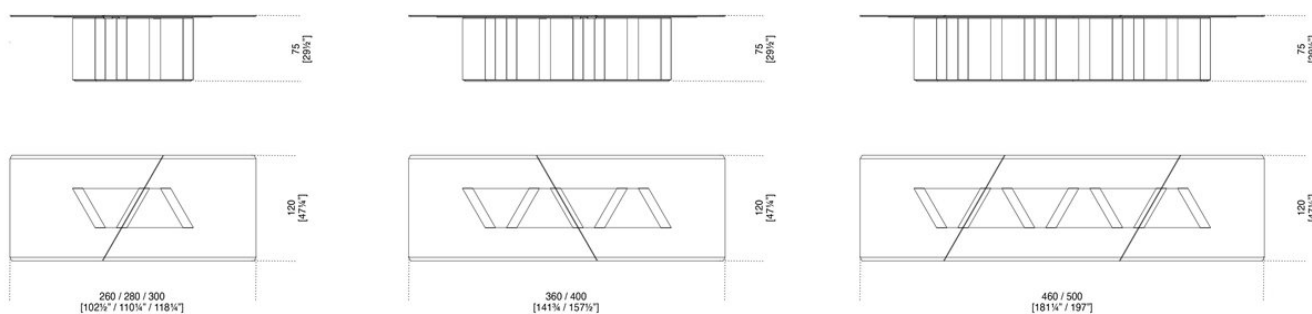


Platinum System

Oscar e Gabriele Buratti
2018

CASA
DESIGN
GROUP

Platium System

Oscar e Gabriele Buratti, 2018

Tavolo con piano modulare in cristallo 15mm e base in legno rivestito in cristallo 6mm decorato a mano nella finitura esclusiva bronzo antico e piombo. Disponibile anche versione in cristallo verniciato bronzo patinato. Importante bisellatura di 40mm su due lati del piano. Dettaglio di giunzione tra i piani in ottone satinato. Piatto a terra in acciaio inox lucido "supermirror". Disponibile versione con base in legno rivestito in marmo lucido naturale 20mm Sahara Noir, Stardust Grey o Calacatta Vagli Oro e piano in cristallo verniciato bronzo antico, piombo o bronzo patinato nelle combinazioni predefinite.

Table with 15mm modular glass top and wooden base covered by 6mm glass, decorated by hand with an exclusive finish antique bronze and lead grey. Also available version with patinated bronze painted glass. Large bevel of 40mm on the two sides. Junction detail between tops in satin brass. "Supermirror" bright stainless steel bottom plate. Available version with wooden base covered by 20mm natural polished Sahara Noir, Stardust Grey or Calacatta Vagli Oro marble and antique bronze, lead or patinated bronze painted glass top in predefined combinations.

Dimensioni / Sizes
Cm (L x P x H)
260 x 120 x 74
280 x 120 x 74
300 x 120 x 74
360 x 120 x 74
400 x 120 x 74
460 x 120 x 74
500 x 120 x 74

Metallo / Metal

*Acciaio inox
lucido
Bright stainless
steel*

*Ottone satinato
Satin brass*