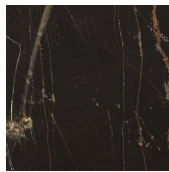


Platinum System

Oscar e Gabriele Buratti
2018

CASA
DESIGN
GROUP

Platium System

Oscar e Gabriele Buratti, 2018

Tavolo con piano modulare in cristallo 15mm e base in legno rivestito in cristallo 6mm decorato a mano nella finitura esclusiva bronzo antico e piombo. Disponibile anche versione in cristallo verniciato bronzo patinato. Importante bisellatura di 40mm su due lati del piano. Dettaglio di giunzione tra i piani in ottone satinato. Piatto a terra in acciaio inox lucido "supermirror". Disponibile versione con base in legno rivestito in marmo lucido naturale 20mm Sahara Noir, Stardust Grey o Calacatta Vagli Oro e piano in cristallo verniciato bronzo antico, piombo o bronzo patinato nelle combinazioni predefinite.

Table with 15mm modular glass top and wooden base covered by 6mm glass, decorated by hand with an exclusive finish antique bronze and lead grey. Also available version with patinated bronze painted glass. Large bevel of 40mm on the two sides. Junction detail between tops in satin brass. "Supermirror" bright stainless steel bottom plate. Available version with wooden base covered by 20mm natural polished Sahara Noir, Stardust Grey or Calacatta Vagli Oro marble and antique bronze, lead or patinated bronze painted glass top in predefined combinations.

Cristallo / Glass

*Bronzo Antico
Antique Bronze*

*Piombo
Lead*

*Bronzo
patinato
Patinated
bronze*

Marmo / Marble

*Calacatta Vagli
Oro
Calacatta Vagli
Oro*

*Grigio Stardust
Stardust Grey*

*Sahara Noir
Sahara Noir*