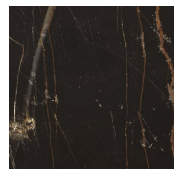


Platinum

Oscar e Gabriele Buratti

Platium

Oscar e Gabriele Buratti

Tavolo con piano in cristallo 15mm retroverniciato nero, nella versione brillante o satinata. Importante bisellatura di 4cm su due lati del piano. Base in marmo SaharaNoir. Piatto a terra in acciaio inox lucido "supermirror".

Table with 15mm black painted glass top, in the bright or satin version. Large bevel of 4 cms on two sides. Sahara Noir marble base. "Supermirror" bright stainless steel bottom plate.

Dimensioni / Sizes
Cm

Acciaio inox
satinato
Acciaio inox
satinato

Legno Layer / Wood Layer

Nero poro
aperto
Black open pore

Marmo / Marble

Grigio Stardust
Stardust Grey

Sahara Noir
Sahara Noir
