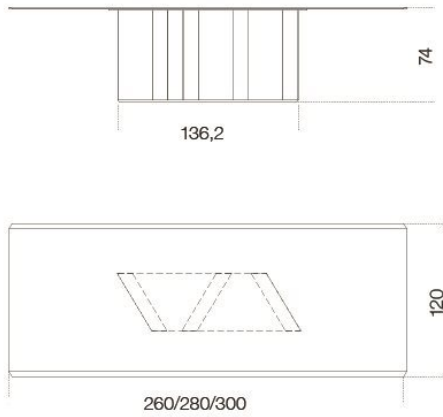


Platinum

Oscar e Gabriele Buratti

Platium

Oscar e Gabriele Buratti

Tavolo con piano in cristallo 15mm retroverniciato nero, nella versione brillante o satinata. Importante bisellatura di 4cm su due lati del piano. Base in marmo SaharaNoir. Piatto a terra in acciaio inox lucido "supermirror".

Table with 15mm black painted glass top, in the bright or satin version. Large bevel of 4 cms on two sides. Sahara Noir marble base. "Supermirror" bright stainless steel bottom plate.

Dimensioni / Sizes
Cm

260 x 120 x 74h
280 x 120 x 74h
300 x 120 x 74h

Platium

Finiture / Finishes

Cristallo / Glass

Nero brillante
Bright black

Nero satinato
Satin black

Metallo / Metal

Acciaio inox
lucido
Satin stainless
steel