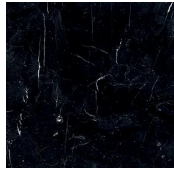


Oto Big

Oscar e Gabriele Buratti
2018

Oto Big

Oscar e Gabriele Buratti, 2018

Tavolo in marmo bianco di Carrara o Nero Marquinia. Base in acciaio inox "supermirror" ottonato.

*Dimensioni / Sizes
Cm
Ø 160 x 72h
Ø 180 x 72h*

*Inches
Ø 63" x 28½"h
Ø 71" x 28½"h*

Table in Carrara white or Nero Marquinia marble. Brass-plated "supermirror" stainless steel base.

Marmo / Marble

Bianco Carrara
Carrara white

Nero
Marquina
Black
Marquina