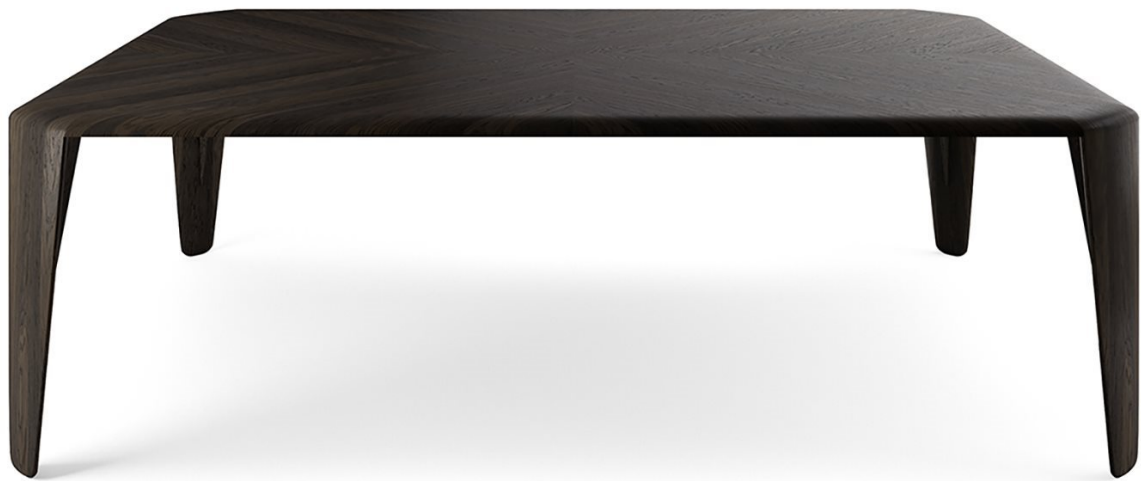

Oroshi

Massimo Castagna
2018

Oroshi

Massimo Castagna , 2018

Tavolo in rovere fossile. Disponibile anche in rovere laccato nero poro aperto. Piano dal bordo caratteristico con bisello raggiato.

Table in river oak. Available also in black open pore lacquered oak. Top with distinctive radiate bevelled edge.

Dimensioni / Sizes

Cm

160 x 160 x 74h

180 x 180 x 74h

240 x 120 x 74h

240 x 160 x 74h

280 x 120 x 74h

Inches

63" x 63" x 29¼"h

71" x 71" x 29¼"h

94½" x 47¼" x 29¼"h

9 4½" x 63" x 29¼" h

110¼" x 47¼" x 29¼" h

Legno Layer / Wood Layer

*Nero poro
aperto
Black open pore*

Legno / Wood

*Rovere fossile
River oak*