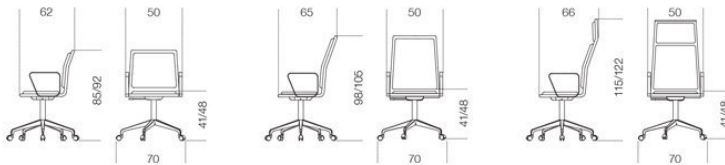


Ofx 09

Studio G&R

Ofx 09

Studio G&R

Sedia ufficio ergonomica. Seduta con scocca in legno imbottito e rivestito in pelle scamosciata o ecopelle nei colori del campionario. Schienale in 3 diverse altezze. Base girevole a 5 razze in alluminio pressofuso dotato di elevazione a gas, con ruote o finalini. Disponibile con braccioli cromati.

Ergonomic office chair. Upholstered wooden seat covered with suede or eco-leather as per samples. 3 different heights for backrest. Swivel five-star base made of die-cast aluminium. Gas lift height adjustment, with castors or feet. Available with chromed armrests.

Dimensioni / Sizes
50 x 62 x 85h/92h cm
50 x 65 x 98h/105h cm
50 x 66 x 115h/122h cm

Inches
19¾" x 24½" x 33½"h/36¼"h
19¾" x 25¾" x 38¾"h/41½"h
19¾" x 26" x 45½"h/48¼"h

Pelle Cat.L1 / Leather Cat.L1

Suede grey 020
Suede grey 020