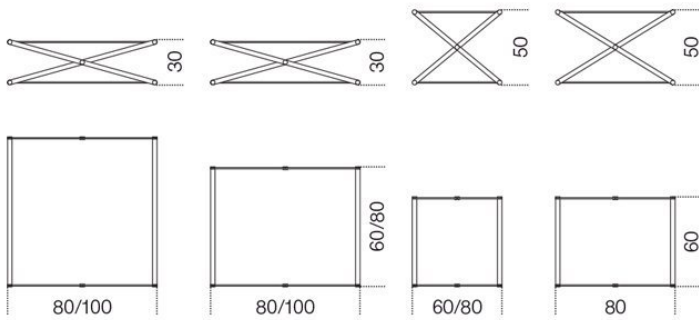


Nox

Ricardo Bello Dias
2011

Nox

Ricardo Bello Dias , 2011

Tavolino in cristallo temperato 8 mm. Piano superiore in cristallo trasparente. Piano inferiore in cristallo trasparente, specchiato o retroverniciato nei colori del campionario nella versione brillante o satinata. Struttura in acciaio inox o in metallo brunito con parti in legno in rovere sbiancato, tinto wengé o tinto tabacco.

Dimensioni / Sizes
Cm:
80 x 60 x 30h
80 x 80 x 30h
100 x 60 x 30h
100 x 80 x 30h
100 x 100 x 30h
60 x 60 x 50h
80 x 60 x 50h
80 x 80 x 50h
120 x 120 x 30h
140 x 80 x 30h
160 x 60 x 30h

Cristallo / Glass