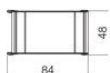

Dimensioni / Sizes
Cm
84 x 48 x 82h

Inches
33¼" x 19" x 32½"h

Mister

Andreas Weber , 1998

Metallo / Metal

*Acciaio inox
lucido
Bright stainless
steel*

*Acciaio inox
satinato
Satin stainless
steel*

Legno / Wood