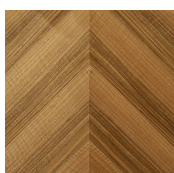


Manto Oval

Pietro Russo
2021

Manto Oval

Pietro Russo , 2021

*Tavolo con piano in legno Noce
Colore Frisé intarsiato con bisello
in colore nero. Base curvata
con bottone in ottone lucido.*

*Table with top in “Colore” Frisé
walnut wood inlay with black
bevelled edge. Curved base with
bright brass button.*

*Dimensioni / Sizes
Cm (L x P x H)
240 x 110 x 73
280 x 110 x 73
300 x 110 x 73*

Manto Oval

Pietro Russo , 2021

Manto Oval

Finiture / Finishes

Metallo / Metal

Ottone lucido
Bright brass

Legno / Wood

Noce Colore
Frisé
"Colore" Frisé
walnut
