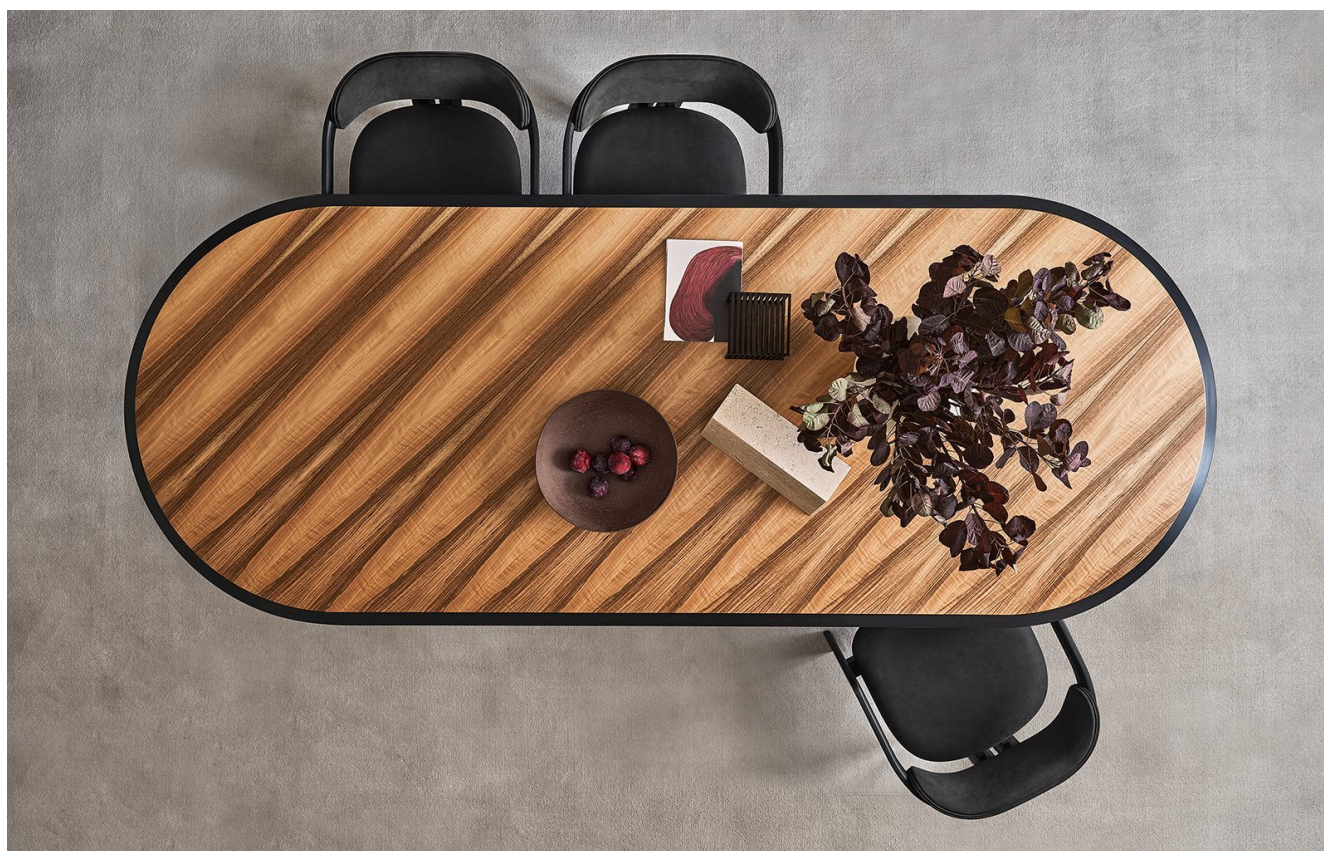


Manto Oval

Pietro Russo
2021

Manto Oval

Pietro Russo , 2021

*Tavolo con piano in legno Noce
Colore Frisé intarsiato con bisello
in colore nero. Base curvata
con bottone in ottone lucido.*

*Table with top in “Colore” Frisé
walnut wood inlay with black
bevelled edge. Curved base with
bright brass button.*

*Dimensioni / Sizes
Cm (L x P x H)
240 x 110 x 73
280 x 110 x 73
300 x 110 x 73*

Manto Oval

Pietro Russo , 2021

Manto Oval

Finiture / Finishes

Metallo / Metal

Ottone lucido
Bright brass

Legno / Wood

Noce Colore
Frisé
"Colore" Frisé
walnut
