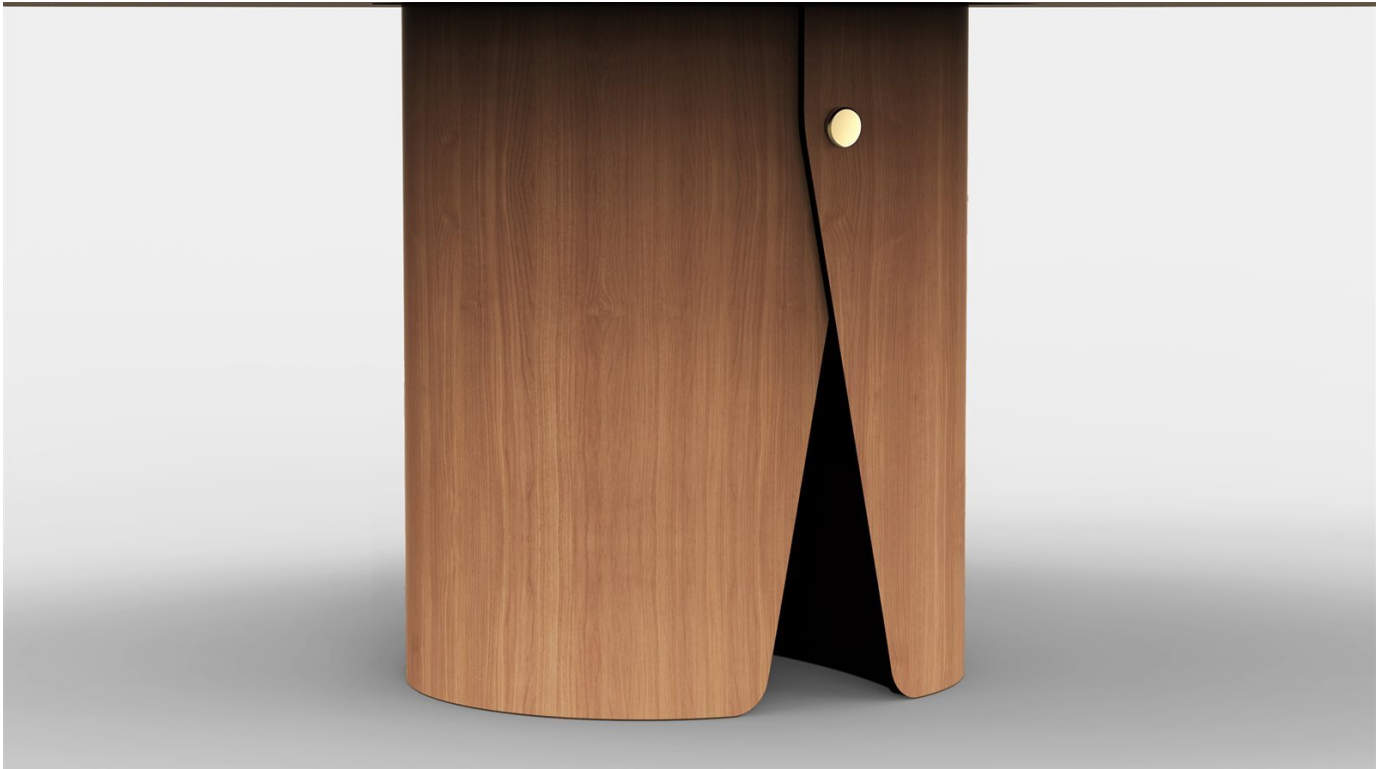

Manto

Pietro Russo , 2020