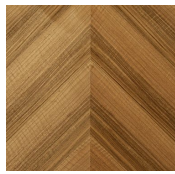


Manto

Pietro Russo
2020

Manto

Pietro Russo , 2020

Tavolo con piano in legno Noce Colore Frisé intarsiato a spina di pesce con bisello in colore nero. Disponibile anche in Noce Colore Frisé, Acero Grigio Frisé o Tanganica Bianco Frisé con bisello nella stessa finitura. Base curvata con bottone in ottone satinato. Lazy susan in appoggio, su richiesta, disponibile nelle stesse varianti di intarsio del piano.

Table with top in "Colore" Frisé Walnut herringbone wood inlay and black bevelling. Also available in "Colore" Frisé Walnut, grey Frisé Maple or white Frisé Tanganika with bevelled edge in the same finish. Curved base with satin brass button. Lazysusan on request, Top resting, available in the same finishes as the table top.

Lazy Susan:

Manto

Pietro Russo , 2020

Manto

Finiture / Finishes

Metallo / Metal

Ottone satinato
Satin brass

Legno / Wood

Acero Frisé
grigio scuro
Maple Frisé
dark grey

Noce Colore
Frisé
"Colore" Frisé
walnut

Tanganika
Bianco Frisé
Tanganika
White Frisé