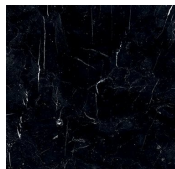


Maat

Pietro Russo
2017

Tavolo con struttura in alluminio spazzolato a mano e anodizzato nero. Dettagli in ottone lucido.

Piano in legno intarsiato con motivo "Tweed". Disponibile anche in marmo Bianco Statuario e Nero Marquinia stratificato e bisellato. Su richiesta piano in cristallo 15mm bisellato retroverniciato nei colori del campionario nella versione brillante o satinata.

*Grigio umbro
satinato
Satin dark grey*

*Liquirizia
brillante
Bright liquorice*

*Liquirizia
satinato
Satin liquorice*

*Blu grigio
brillante
Bright blue
grey*

*Blu grigio
satinato
Satin blue grey*

*Cadet blue
brillante
Bright cadet
blue*

*Oliva brillante
Satin cadet
blue*

*Cadet blue
satinato
Bright olive*

*Oliva satinato
Satin olive*

*Verde grigio
brillante
Bright green-
grey*

*Verde grigio
satinato
Satin green-
grey*

*Nero brillante
Bright black*

*Nero satinato
Satin black*

Marmo / Marble

*Bianco
Statuario
Statuary White*

*Nero
Marquinia
Black
Marquinia*