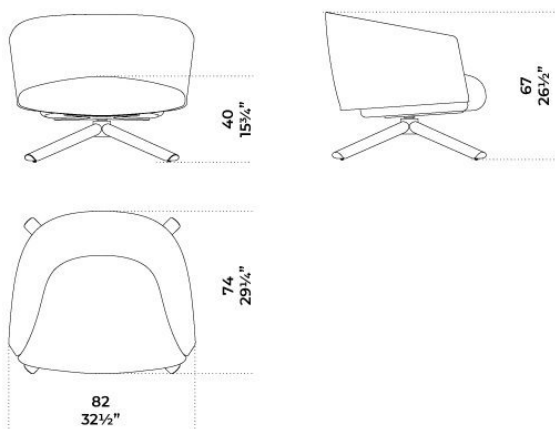


Livre (Swivel)

Federica Biasi
2021

Livre (Swivel)

Federica Biasi, 2021

Poltrona con struttura interna in legno e derivati e parti metalliche. Imbottita con poliuretano espanso indeformabile a densità differenziate e fibra poliestere ignifughi. Basamento in acciaio verniciato nero rivestito in massello di frassino tinto nero poro aperto. Movimento girevole a 360° con ritorno. Disponibile con rivestimento in tessuto o pelle nei colori del campionario. Completamente sfoderabile.

Dimensioni / Sizes
Cm (L x P x H)
82 x 74 x 67

Legno / Wood

*Nero poro
aperto (Layer)
Black open pore
(Layer)*

Tessuto Cat.A / Fabric Cat.A

*Joy
aquamarine
006
Joy
acquamarina
006*

*Joy milk 005
Joy milk 005*