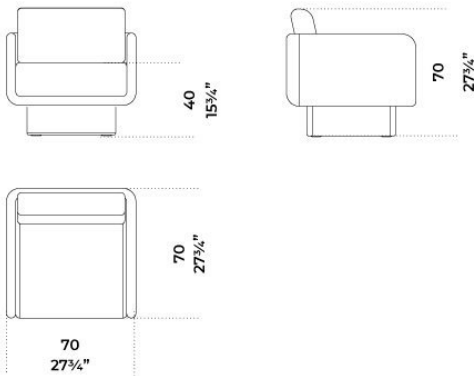

# Lilas

Dainelli Studio , 2021

---

Poltrona con struttura interna in legno e derivati, imbottita con poliuretano espanso indeformabile e fibra poliestere ignifughi. Cuscino schienale e seduta imbottiti con poliuretano espanso indeformabile a densità differenziate e fibra poliestere ignifughi. Disponibile in versione fissa o con movimento girevole a 180° con ritorno. Disponibile con rivestimento in tessuto o pelle nei colori del campionario. Completamente sfoderabile.

Dimensioni / Sizes  
Cm (L x P x H)  
70 x 70 x 70

Tessuto Cat.A / Fabric Cat.A

Joy  
aquamarine  
006  
Joy  
acquamarina  
006

Joy milk 005  
Joy milk 005

Joy nude 009  
Joy nude 009

Joy peacock  
020  
Joy peacock  
020