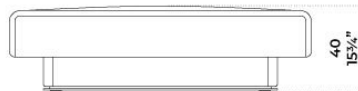

Dimensioni / Sizes

Cm (W x D x H)

Module

95 x 95 x 40

143 x 143 x 40

160 x 50 x 40

190 x 95 x 40

275 x 95 x 40

Backrest

80 x 26 x 30

Backrest cushion

55 x 8 x 55

Side table

25 x 50 x 22

35 x 50 x 22

Inches (W x D x H)

Module

37½" x 37½" x 15¾"

56½" x 56½" x 15¾"

63" x 19¾" x 15¾"

75" x 37½" x 15¾"

108½" x 37½" x 15¾"

Backrest

31½" x 10¼" x 12"

Backrest cushion

21¾" x 31¼" x 21¾"

Side table

10 x 19¾" x 8¾"

14 x 19¾" x 8¾"

Lilas Mosaïque

Finiture / Finishes

Tessuto Cat.A / Fabric Cat.A