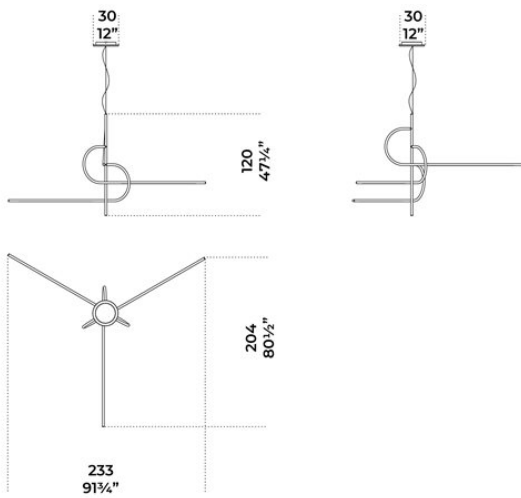

# Key-to-Heaven

Massimo Castagna , 2022

Lampada a sospensione a luce LED (non dimmerabile).  
Parti metalliche in ottone satinato. In dotazione cavo di 4mt per regolare l'altezza.

Hanging lamp with LED light (not dimmable).  
Satin brass metal parts. Supplied with cable 4mt long to customize height.

Dimensioni / Sizes  
Cm (W x D x H)  
233 x 204 x 120

Inches (W x D x H)  
91¼" x 80½" x 47¼"

*Metallo / Metal*

*Ottone satinato*  
*Satin brass*

---