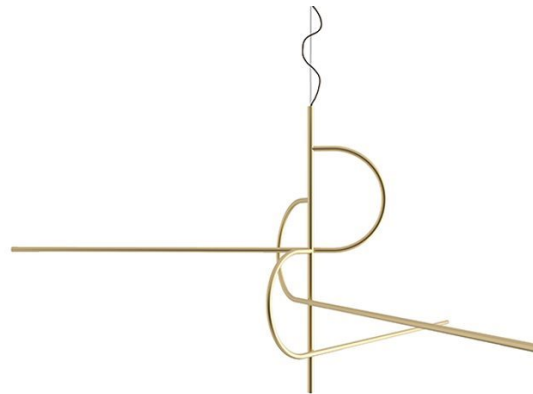

# Key-to-Heaven

Massimo Castagna , 2022

Lampada a sospensione a luce LED (non dimmerabile).  
Parti metalliche in ottone satinato. In dotazione cavo di 4mt per regolare l'altezza.

Hanging lamp with LED light (not dimmable).  
Satin brass metal parts. Supplied with cable 4mt long to customize height.

Dimensioni / Sizes  
Cm (W x D x H)  
233 x 204 x 120

Inches (W x D x H)  
91¼" x 80½" x 47¼"

*Metallo / Metal*

*Ottone satinato*  
*Satin brass*

---