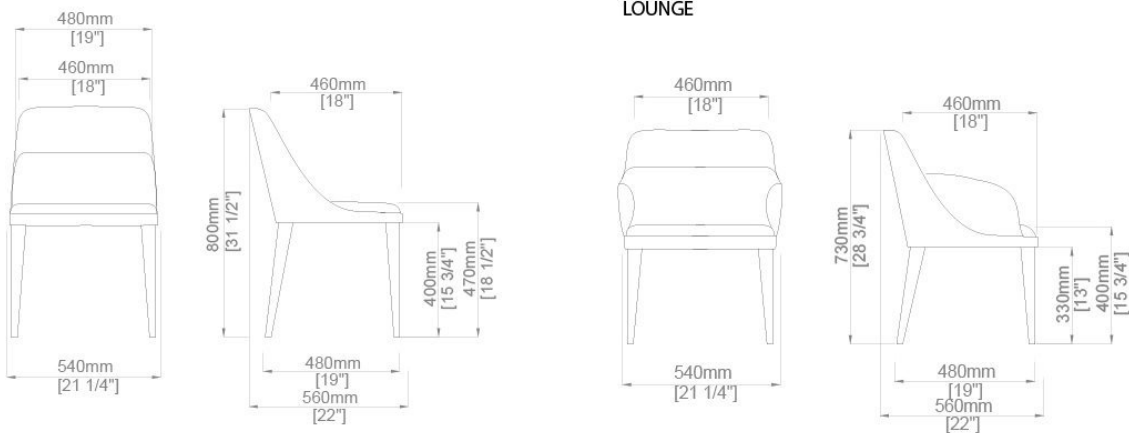

Dimensioni / Sizes  
Cm:  
54 x 56 x 80h  
54 x 56 x 73h LOUNGE