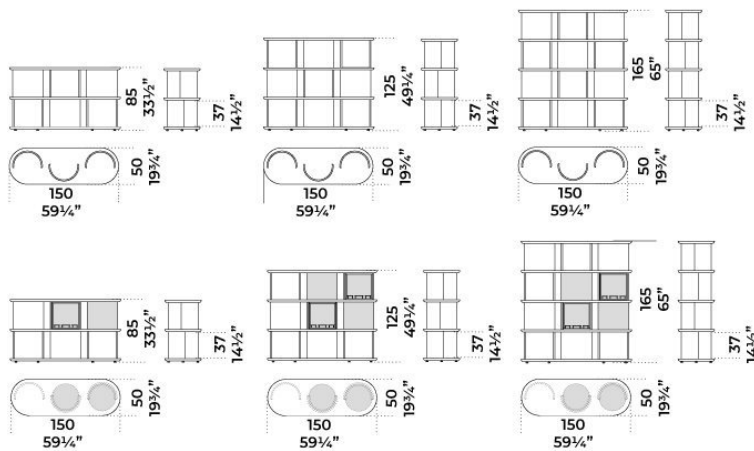


Hide&Seek

Pietro Russo
2021

CASA
DESIGN
GROUP

<o:p>Contenitore con struttura, ripiani e mezza-cilindri in legno laccato lucido o opaco nei colori "Rosso Persia" o "Grigio Londra". Mezzi-cilindri con apertura bifacciale. Disponibile versione con cilindri girevoli, in posizioni prestabilite, che permettono la chiusura dei vani. Dettagli in ottone satinato.
</o:p>

<o:p>Sideboard with structure, shelves and half-cylinder in glossy or opaque lacquered wood in the colour "Rosso Persia" and "Grigio Londra". Half-cylinder with front or rear opening. Available version with rotating cylinders, in pre-established positions, which allows the closing of the compartments. Satin brass details.
</o:p>

Dimensioni / Sizes
Cm (W x D x H)
150 x 50 x 85
150 x 50 x 125
150 x 50 x 165

Inches (W x D x H)
59¼ x 19¾ x 33½"
59¼ x 19¾ x 49¼"
59¼ x 19¾ x 65"

Metallo / Metal

Ottone satinato
Satin brass

Legno / Wood

Rosso Persia
laccato lucido
Rosso Persia
glossy