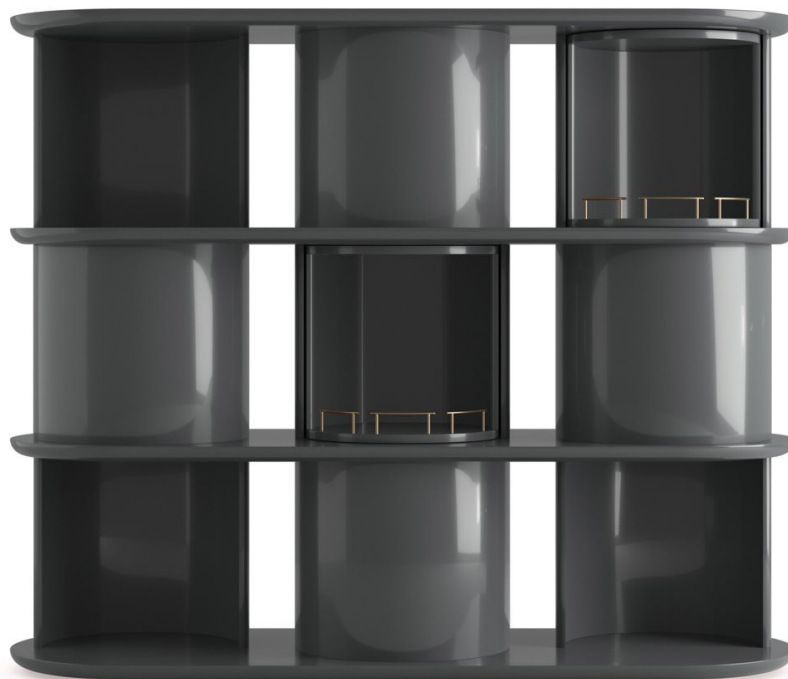


Hide&Seek

Pietro Russo
2021

CASA
DESIGN
GROUP

<o:p>Contenitore con struttura, ripiani e mezza-cilindri in legno laccato lucido o opaco nei colori "Rosso Persia" o "Grigio Londra". Mezzi-cilindri con apertura bifacciale. Disponibile versione con cilindri girevoli, in posizioni prestabilite, che permettono la chiusura dei vani. Dettagli in ottone satinato.
</o:p>

<o:p>Sideboard with structure, shelves and half-cylinder in glossy or opaque lacquered wood in the colour "Rosso Persia" and "Grigio Londra". Half-cylinder with front or rear opening. Available version with rotating cylinders, in pre-established positions, which allows the closing of the compartments. Satin brass details.
</o:p>

Dimensioni / Sizes
Cm (W x D x H)
150 x 50 x 85
150 x 50 x 125
150 x 50 x 165

Inches (W x D x H)
59¼ x 19¾ x 33½"
59¼ x 19¾ x 49¼"
59¼ x 19¾ x 65"

Metallo / Metal

Ottone satinato
Satin brass

Legno / Wood

Rosso Persia
laccato lucido
Rosso Persia
glossy