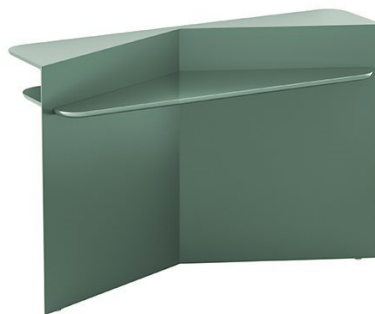

Hanami

Pietro Russo
2022

Hanami

Pietro Russo , 2022

Console in legno laccato opaco con piano in legno laccato lucido. Colori disponibili: "Rosso Persia", "Grigio Londra", "Nero Giza", "Bianco Camargue", "Verde Provenza" o "Blu Pacifico". Piedini regolabili in ottone luci-do. Su richiesta "Versione RAL" in legno laccato nel colore RAL richiesto dal cliente.

Console in opaque lacquered wood with glossy lacquered wooden top. Available colours: "Rosso Persia", "Grigio Londra", "Nero Giza", "Bianco Camargue", "Verde Provenza" or "Blu Pacifico". Adjustable feet in bright brass. "RAL version" in RAL customer's lacquered wood on request.

Dimensioni / Sizes
Cm (W x D x H)
140 x 42 x 90
160 x 42 x 90

Inches (W x D x H)
55¼" x 16¾" x 37½"
63" x 16¾" x 37½"

Hanami

Finiture / Finishes

Legno / Wood

*Rosso Persia
laccato lucido
Rosso Persia
glossy
lacquered*