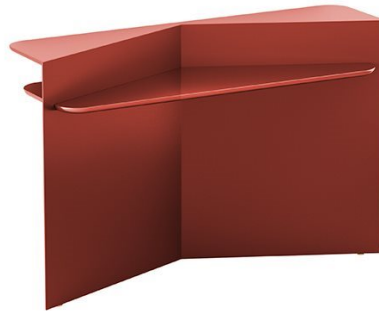

Hanami

Pietro Russo
2022

Hanami

Pietro Russo , 2022

Console in legno laccato opaco con piano in legno laccato lucido. Colori disponibili: "Rosso Persia", "Grigio Londra", "Nero Giza", "Bianco Camargue", "Verde Provenza" o "Blu Pacifico". Piedini regolabili in ottone luci-do. Su richiesta "Versione RAL" in legno laccato nel colore RAL richiesto dal cliente.

Console in opaque lacquered wood with glossy lacquered wooden top. Available colours: "Rosso Persia", "Grigio Londra", "Nero Giza", "Bianco Camargue", "Verde Provenza" or "Blu Pacifico". Adjustable feet in bright brass. "RAL version" in RAL customer's lacquered wood on request.

Dimensioni / Sizes
Cm (W x D x H)
140 x 42 x 90
160 x 42 x 90

Inches (W x D x H)
55¼" x 16¾" x 37½"
63" x 16¾" x 37½"

Hanami

Finiture / Finishes

Legno / Wood

*Rosso Persia
laccato lucido
Rosso Persia
glossy
lacquered*