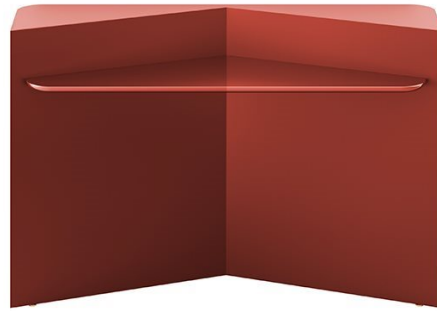

Hanami

Pietro Russo
2022

Hanami

Pietro Russo , 2022

Console in legno laccato opaco con piano in legno laccato lucido. Colori disponibili: "Rosso Persia", "Grigio Londra", "Nero Giza", "Bianco Camargue", "Verde Provenza" o "Blu Pacifico". Piedini regolabili in ottone luci-do. Su richiesta "Versione RAL" in legno laccato nel colore RAL richiesto dal cliente.

Console in opaque lacquered wood with glossy lacquered wooden top. Available colours: "Rosso Persia", "Grigio Londra", "Nero Giza", "Bianco Camargue", "Verde Provenza" or "Blu Pacifico". Adjustable feet in bright brass. "RAL version" in RAL customer's lacquered wood on request.

Dimensioni / Sizes
Cm (W x D x H)
140 x 42 x 90
160 x 42 x 90

Inches (W x D x H)
55¼" x 16¾" x 37½"
63" x 16¾" x 37½"

Hanami

Finiture / Finishes

Legno / Wood

*Rosso Persia
laccato lucido
Rosso Persia
glossy
lacquered*