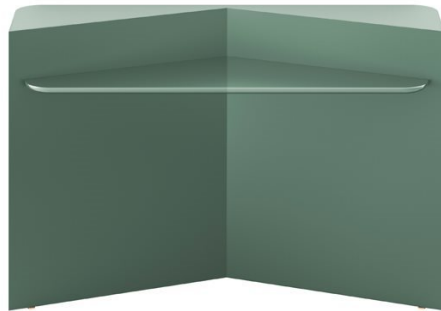

Hanami

Pietro Russo
2022

Hanami

Pietro Russo , 2022

Console in legno laccato opaco con piano in legno laccato lucido. Colori disponibili: "Rosso Persia", "Grigio Londra", "Nero Giza", "Bianco Camargue", "Verde Provenza" o "Blu Pacifico". Piedini regolabili in ottone luci-do. Su richiesta "Versione RAL" in legno laccato nel colore RAL richiesto dal cliente.

Console in opaque lacquered wood with glossy lacquered wooden top. Available colours: "Rosso Persia", "Grigio Londra", "Nero Giza", "Bianco Camargue", "Verde Provenza" or "Blu Pacifico". Adjustable feet in bright brass. "RAL version" in RAL customer's lacquered wood on request.

Dimensioni / Sizes
Cm (W x D x H)
140 x 42 x 90
160 x 42 x 90

Inches (W x D x H)
55¼" x 16¾" x 37½"
63" x 16¾" x 37½"

Hanami

Finiture / Finishes

Legno / Wood

*Rosso Persia
laccato lucido
Rosso Persia
glossy
lacquered*