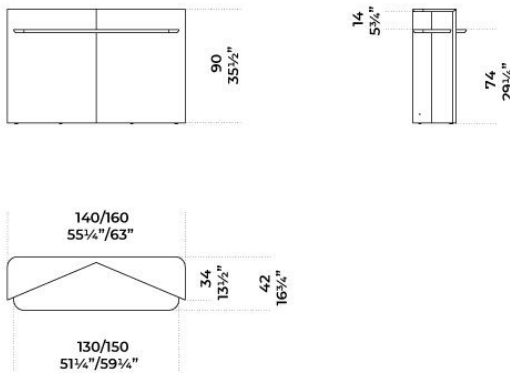

Dimensioni / Sizes
Cm (W x D x H)
140 x 42 x 90
160 x 42 x 90

Inches (W x D x H)
55¼" x 16¾" x 37½"
63" x 16¾" x 37½"

Hanami

Finiture / Finishes

Legno / Wood

*Rosso Persia
laccato lucido
Rosso Persia
glossy
lacquered*